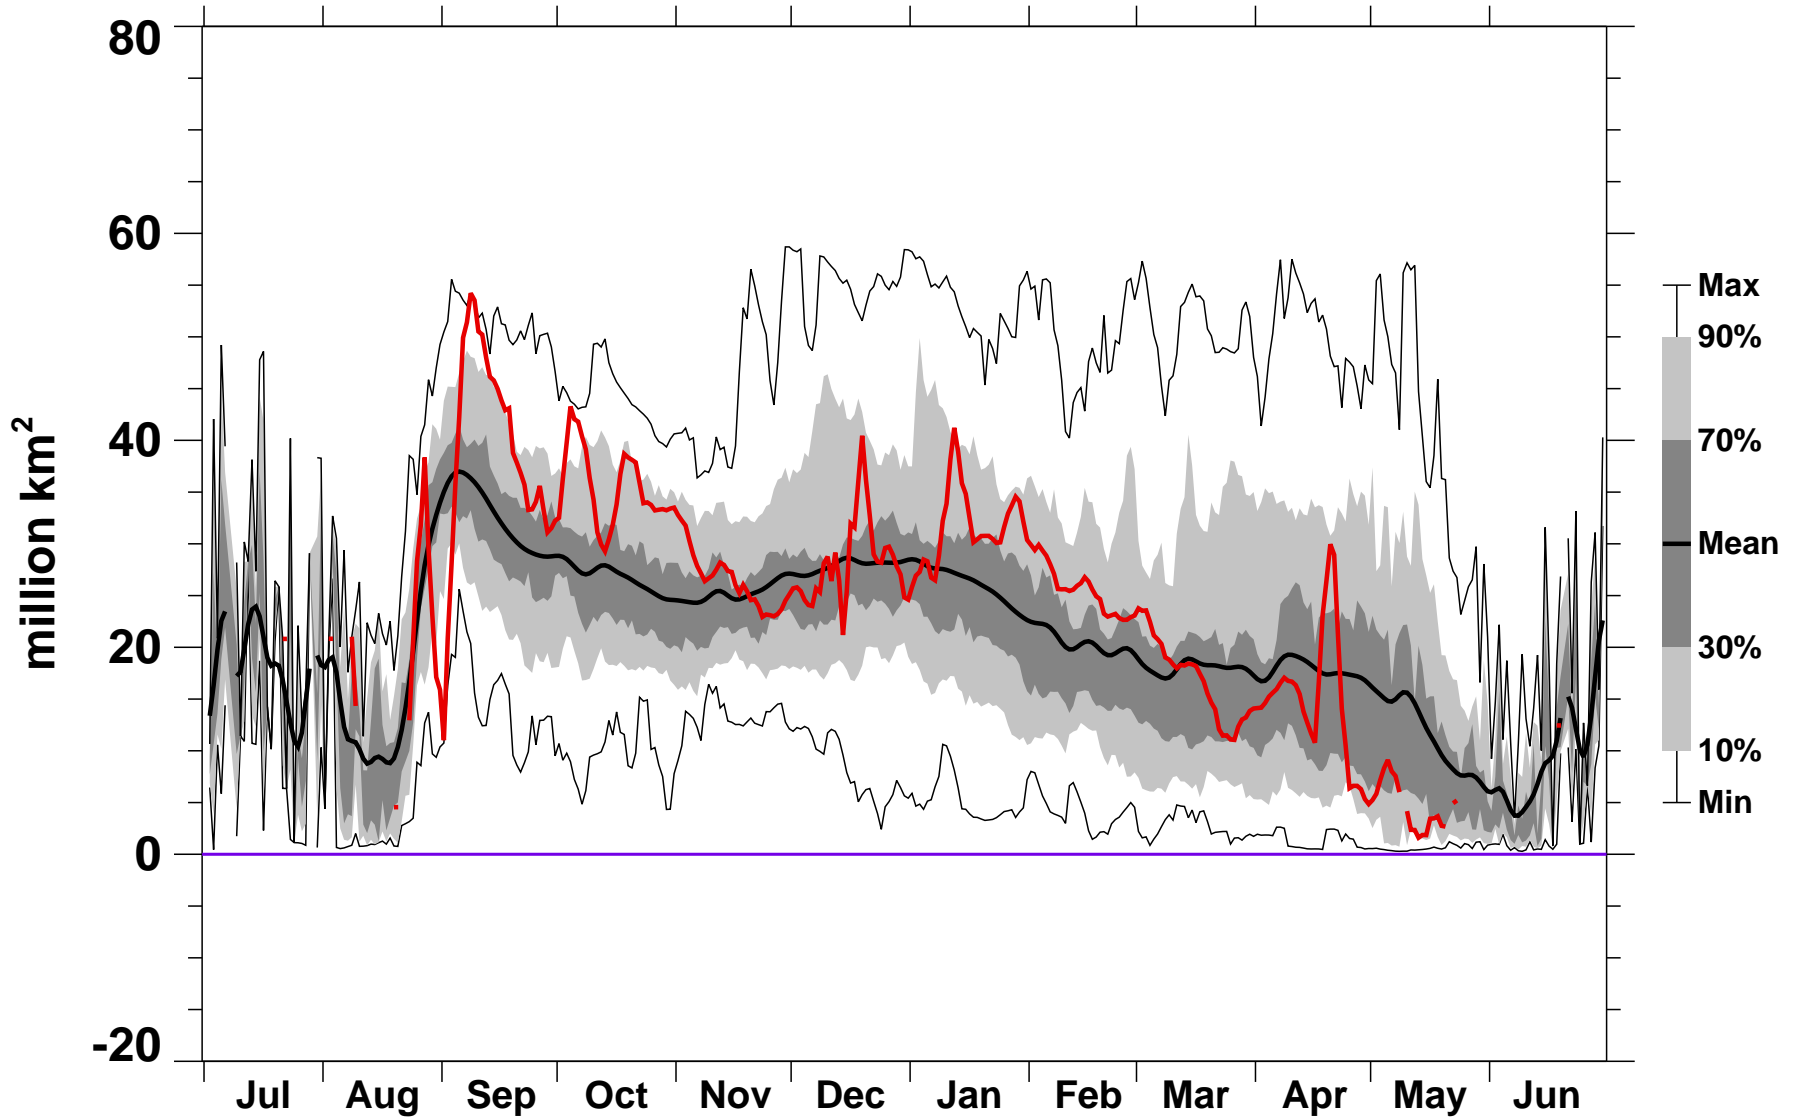

NH Vortex Area 850 K MERRA2

1978/1979–2023/2024

1995/1996