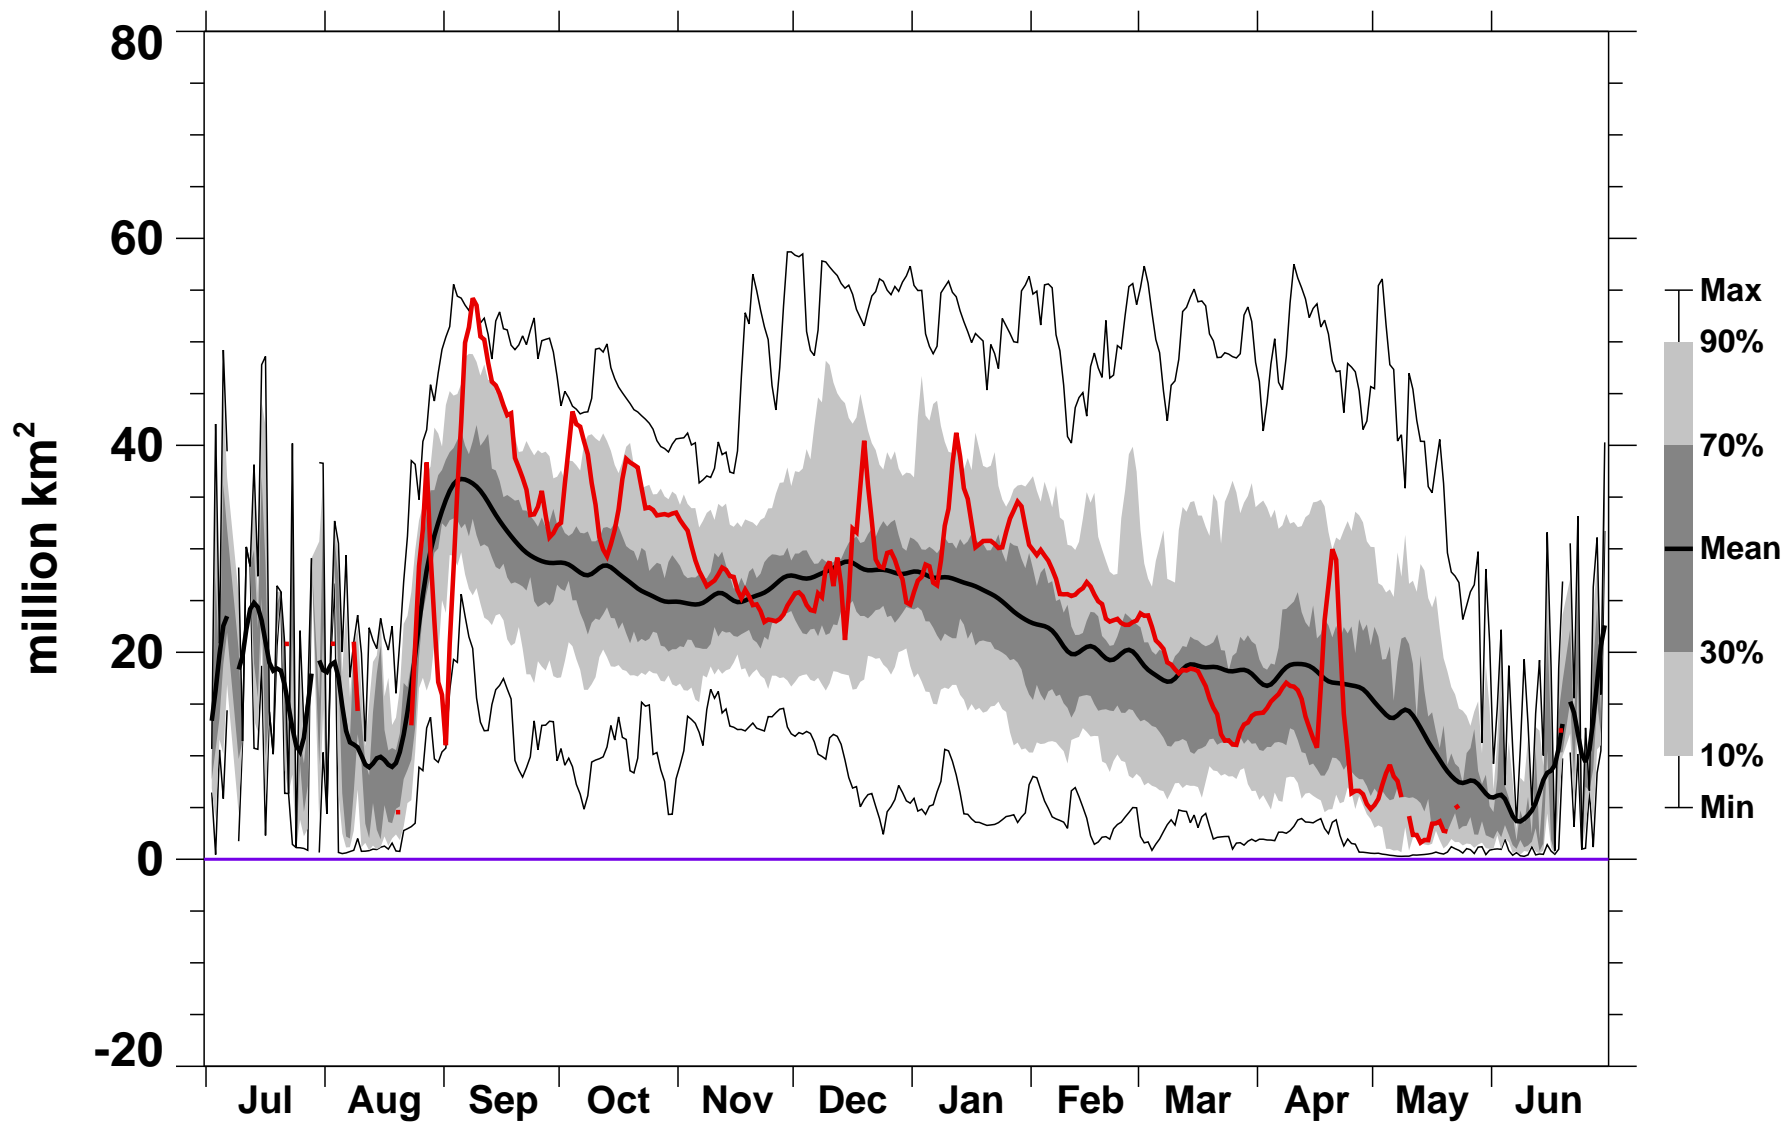

NH Vortex Area 850 K MERRA2

1978/1979–2020/2021

1995/1996