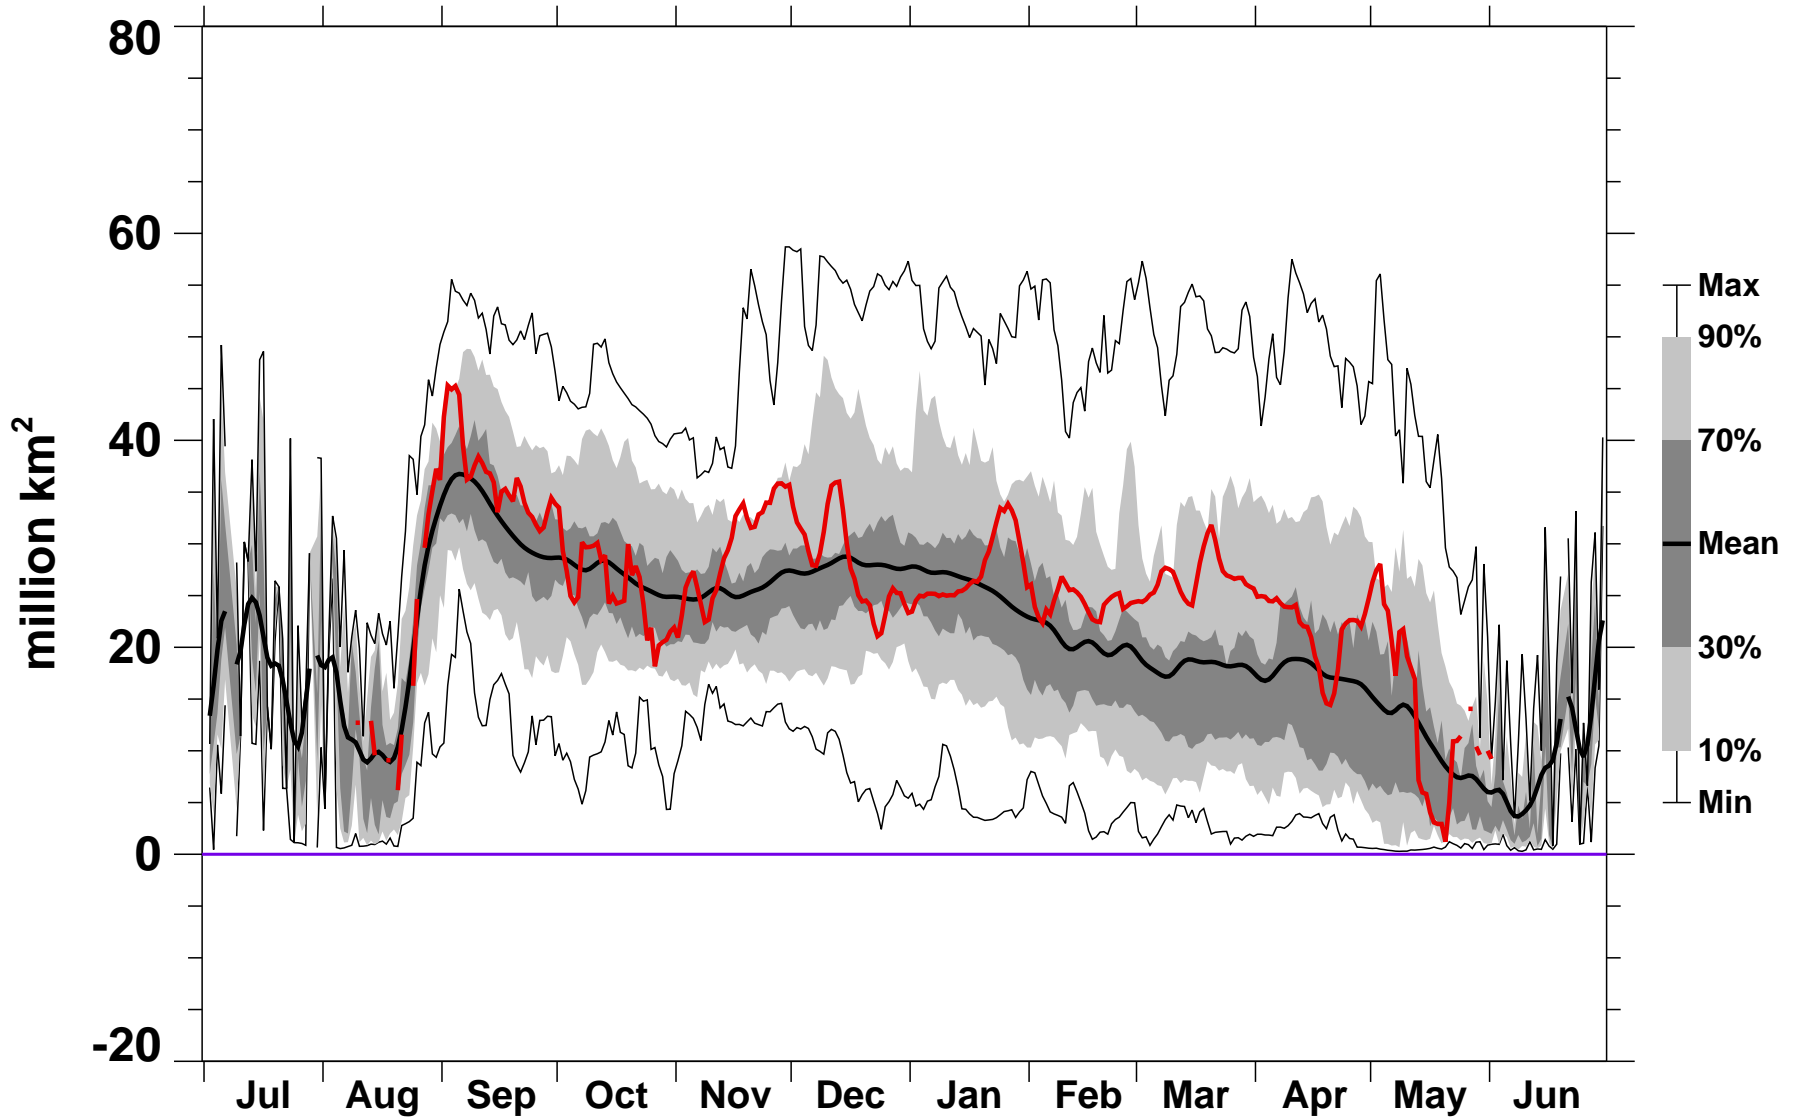

NH Vortex Area 850 K MERRA2

1978/1979–2020/2021

1996/1997