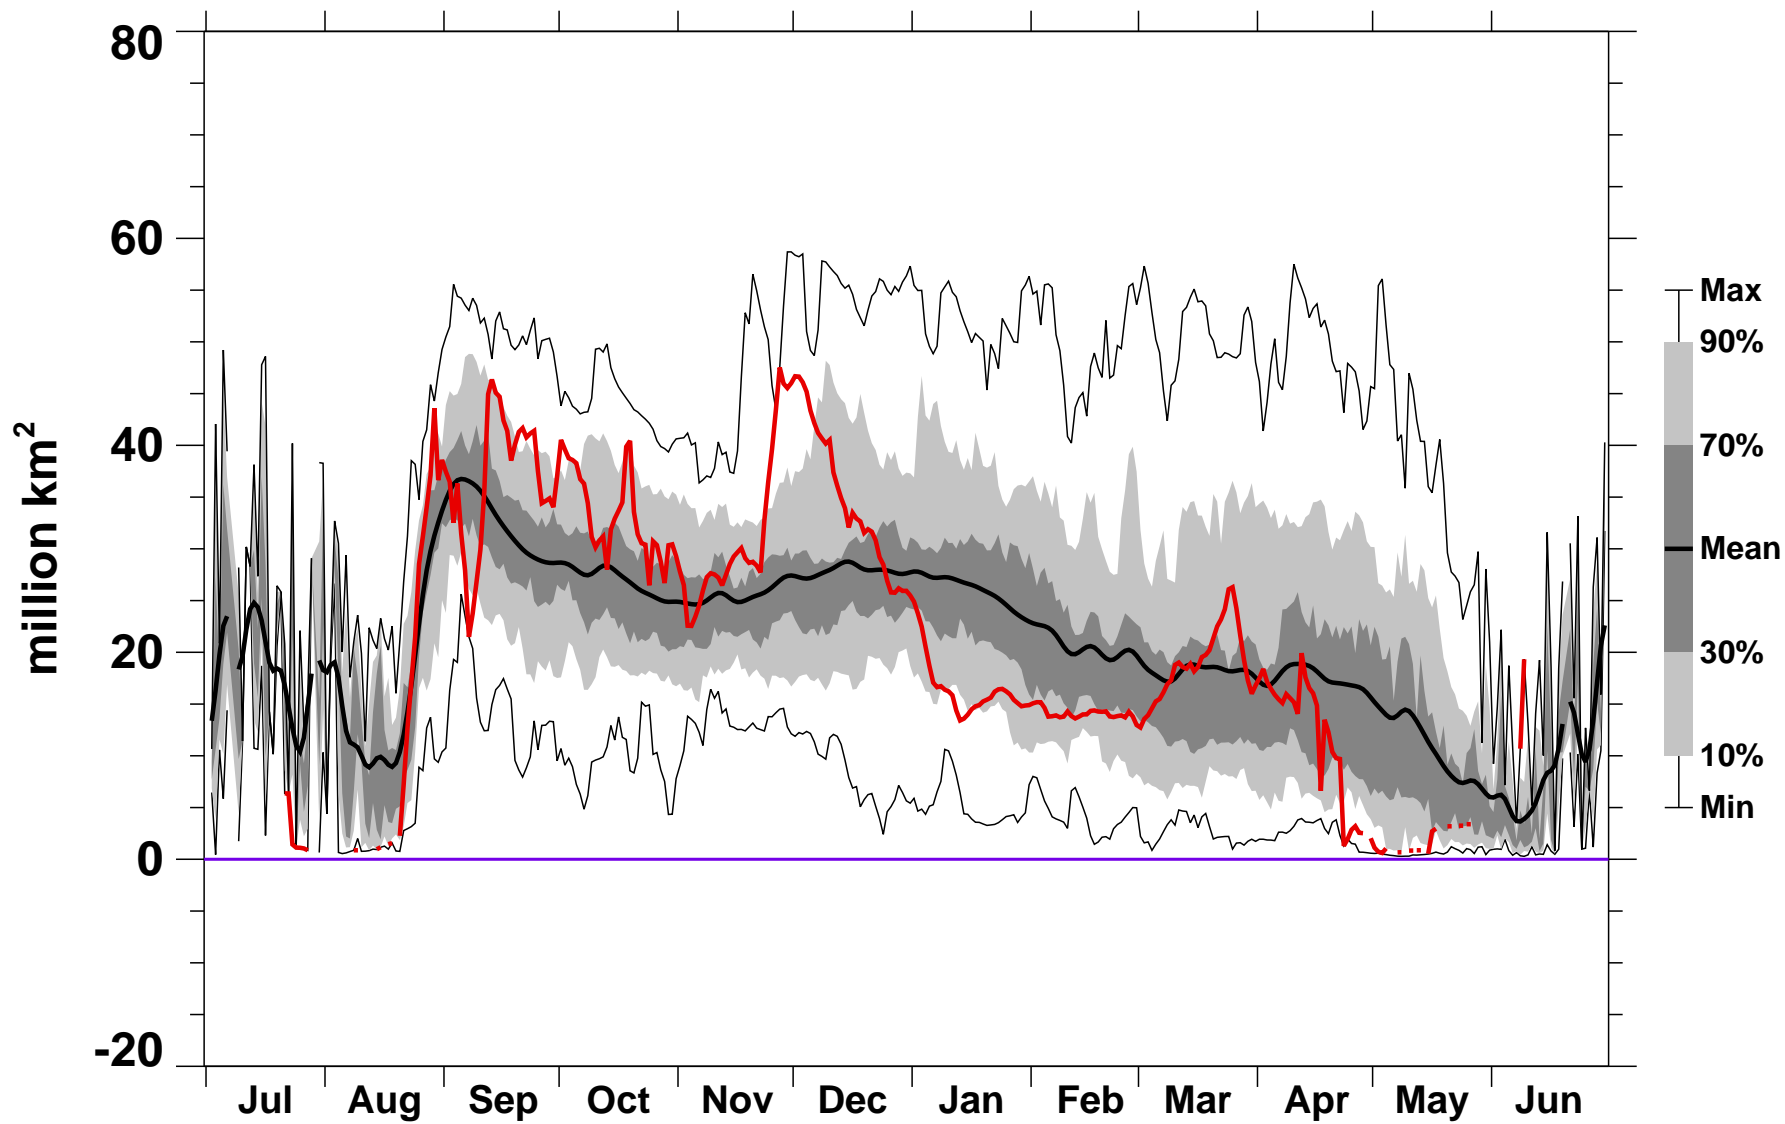

NH Vortex Area 850 K MERRA2

1978/1979–2020/2021

1997/1998