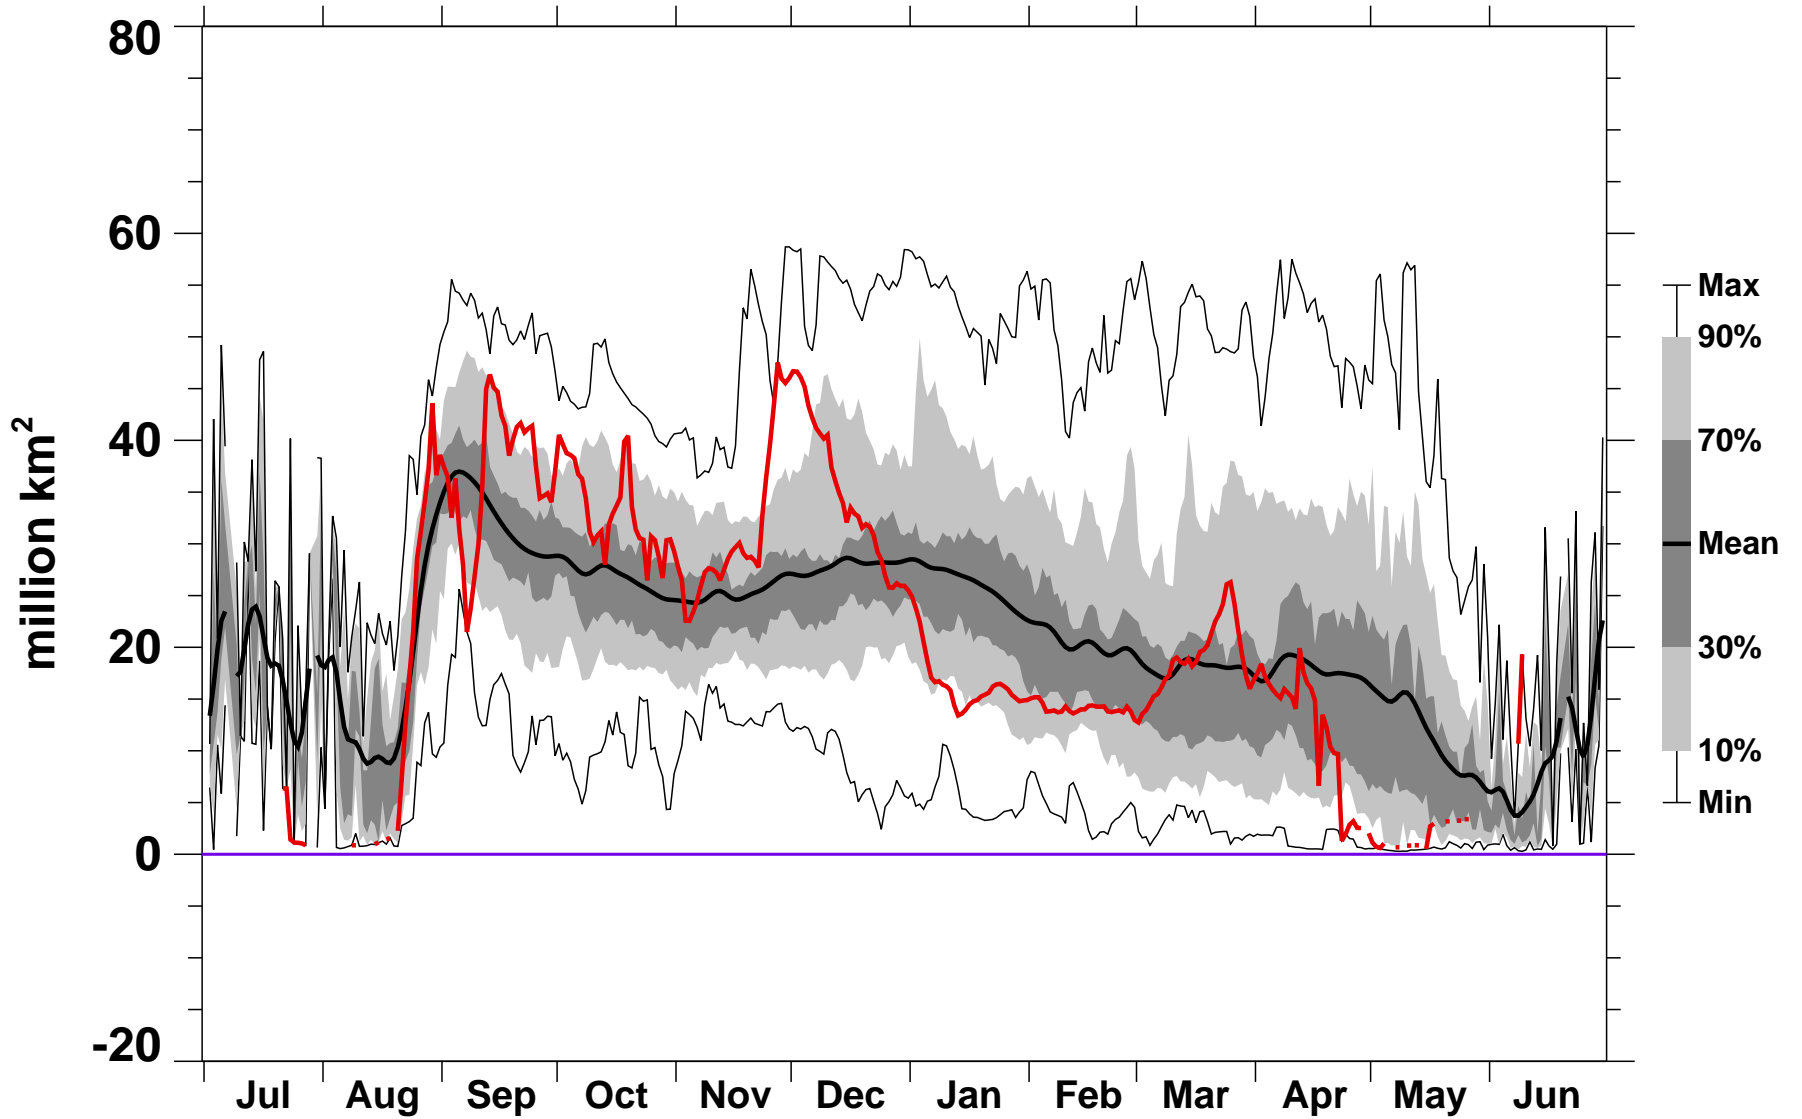

# NH Vortex Area 850 K MERRA2

1978/1979–2023/2024

1997/1998

P. Newman (NASA), L. Lait (SSAI), S. Pawson (NASA)

2024-07-05T06:52:27Z