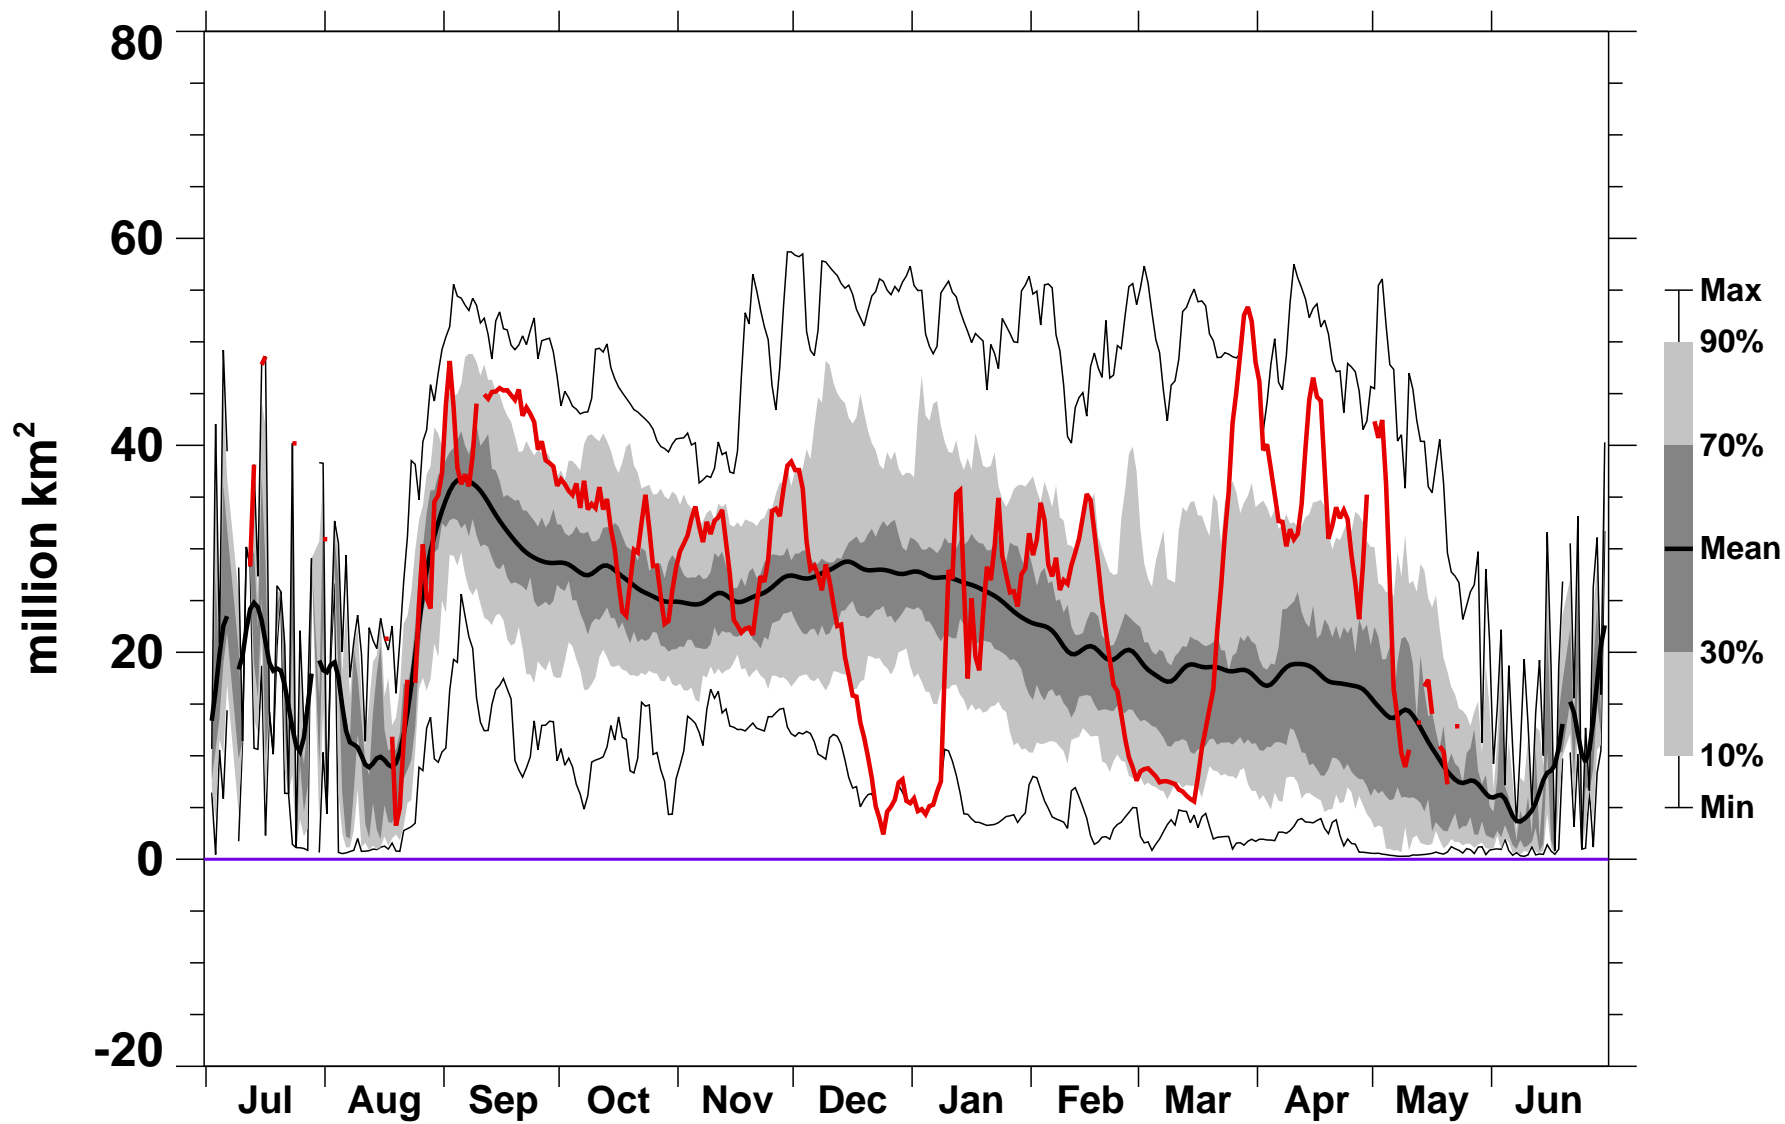

NH Vortex Area 850 K MERRA2

1978/1979–2020/2021

1998/1999