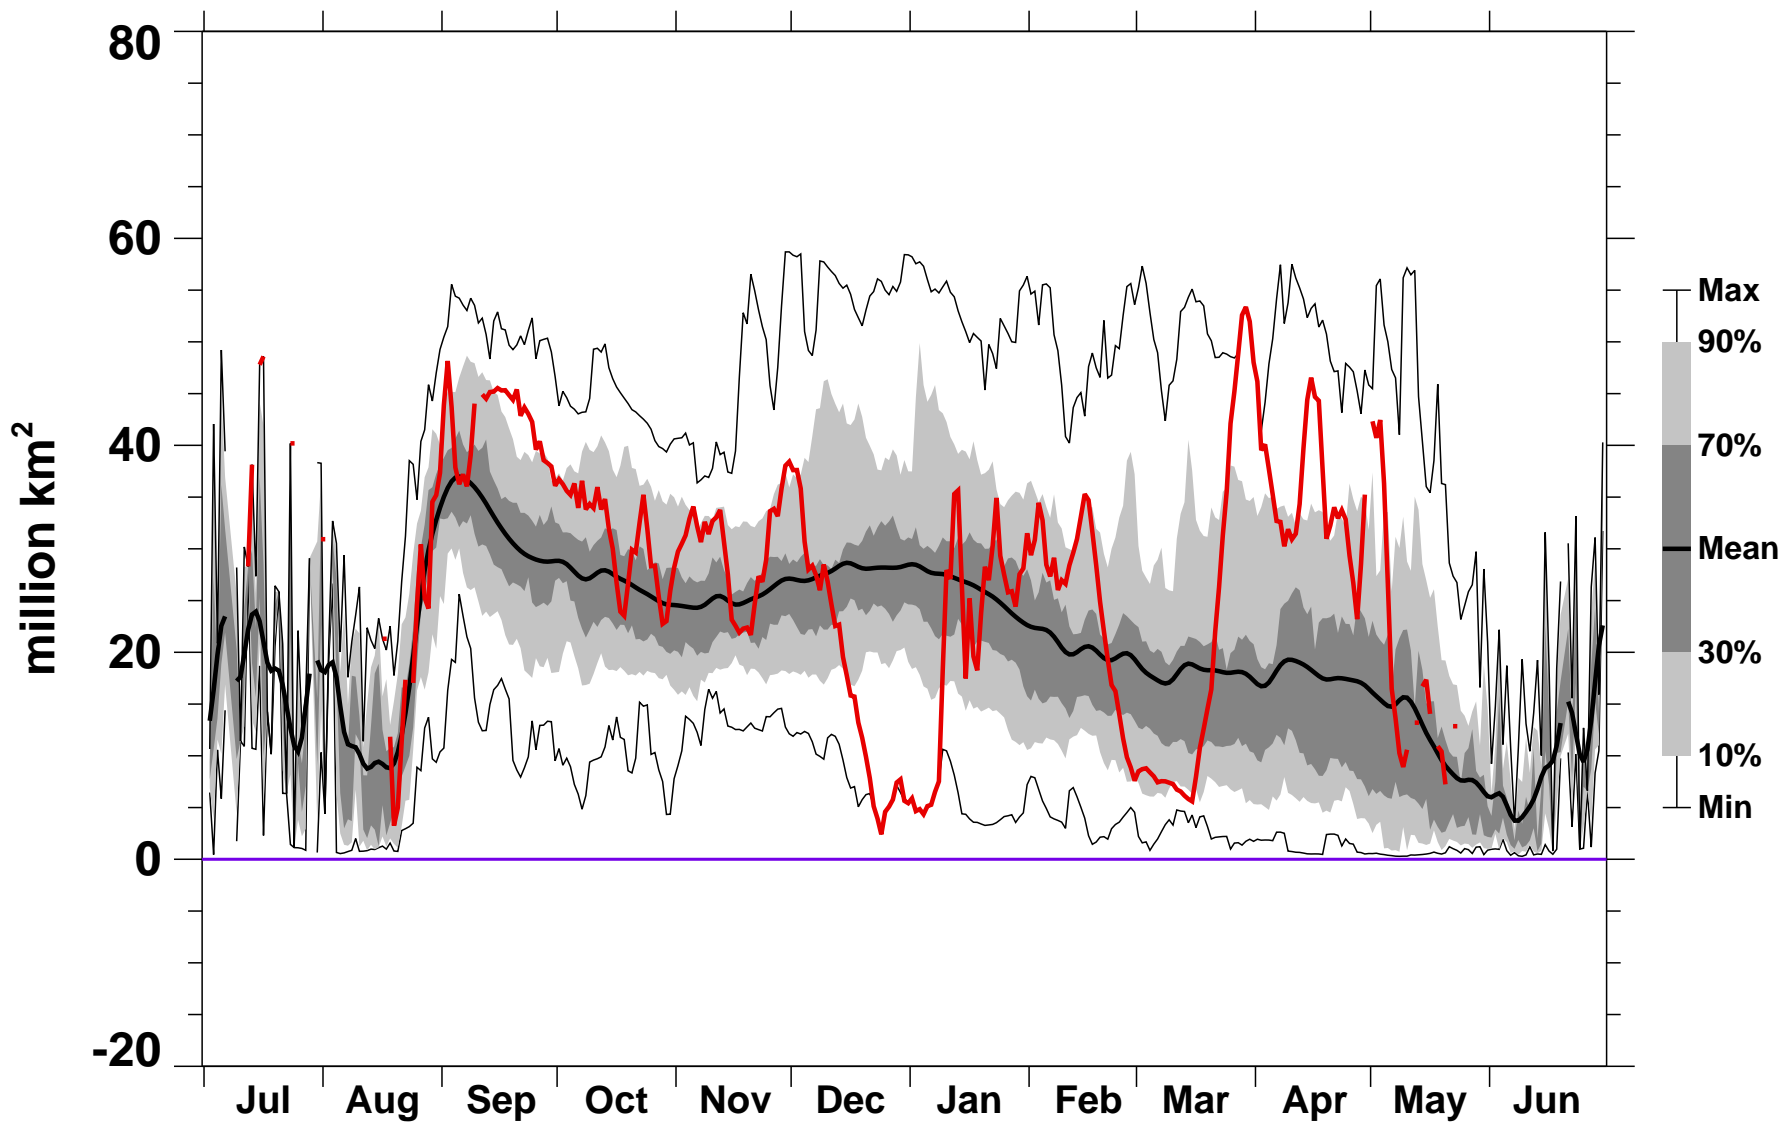

NH Vortex Area 850 K MERRA2

1978/1979–2023/2024

1998/1999