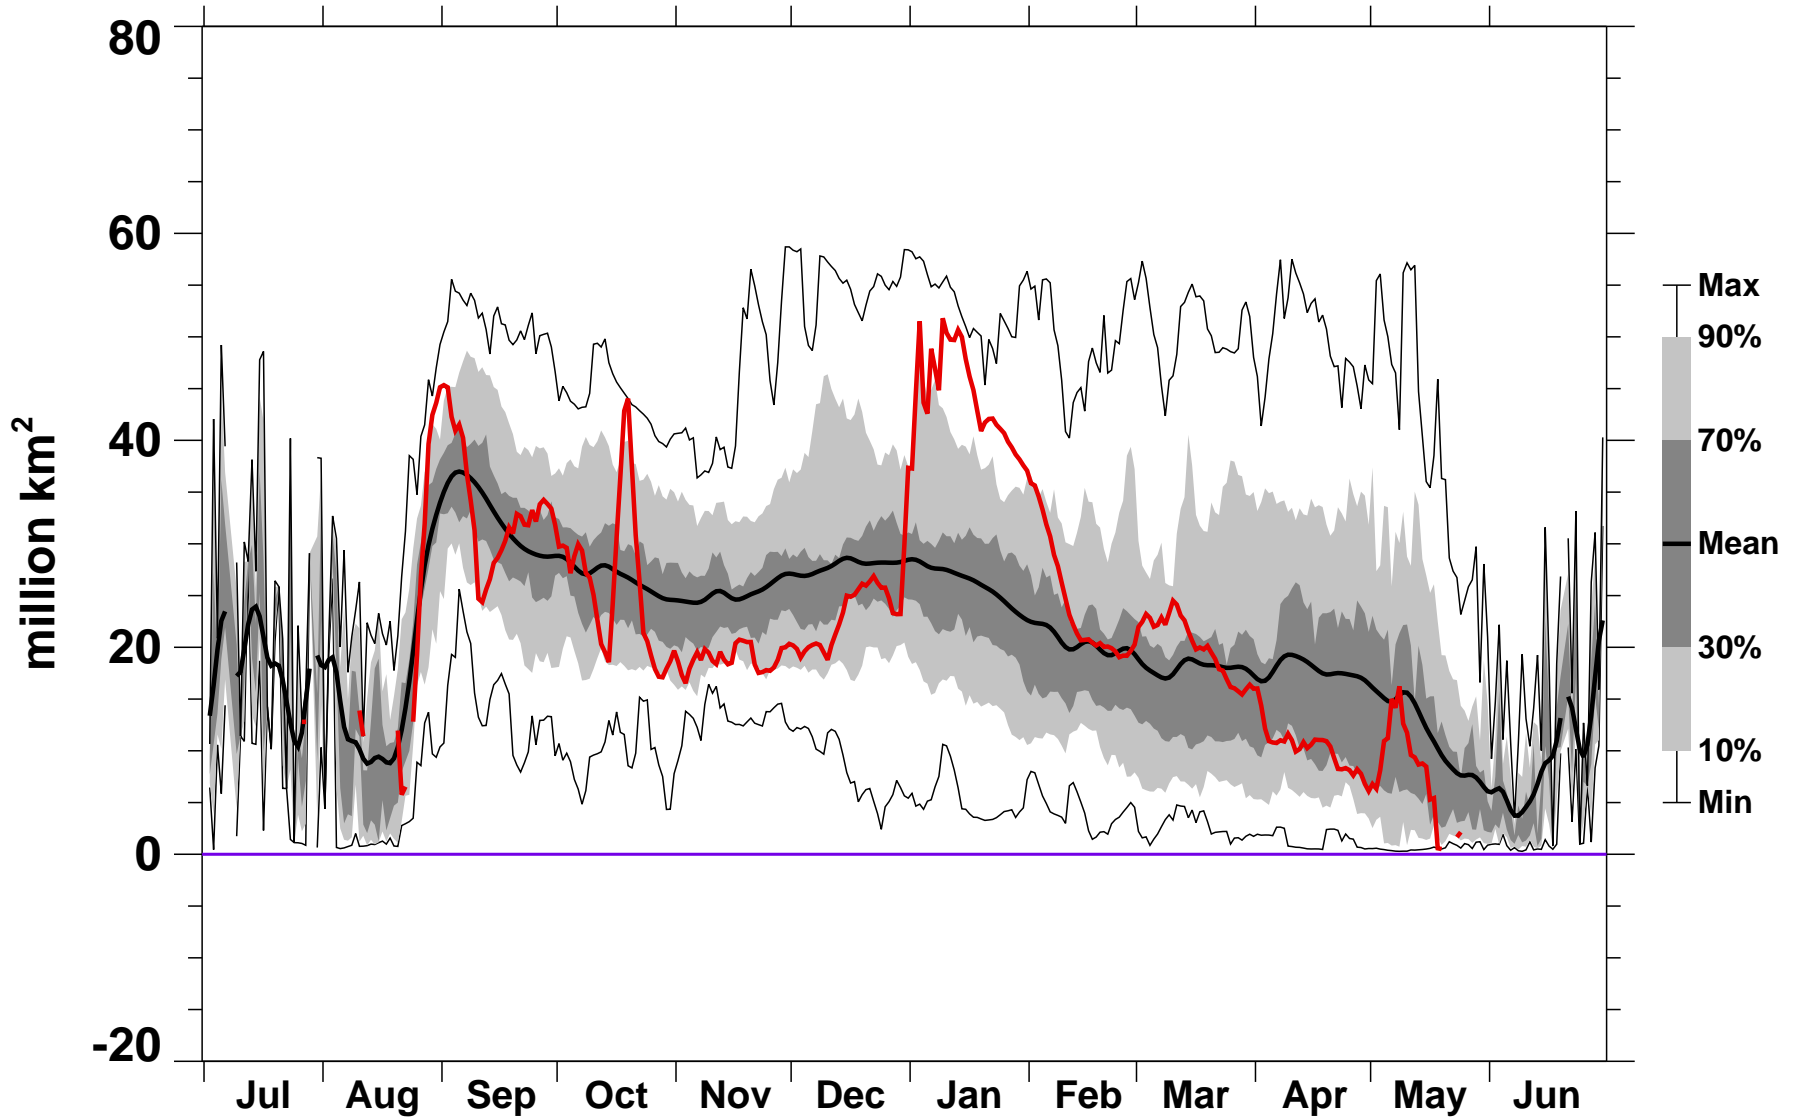

NH Vortex Area 850 K MERRA2

1978/1979–2023/2024

1999/2000