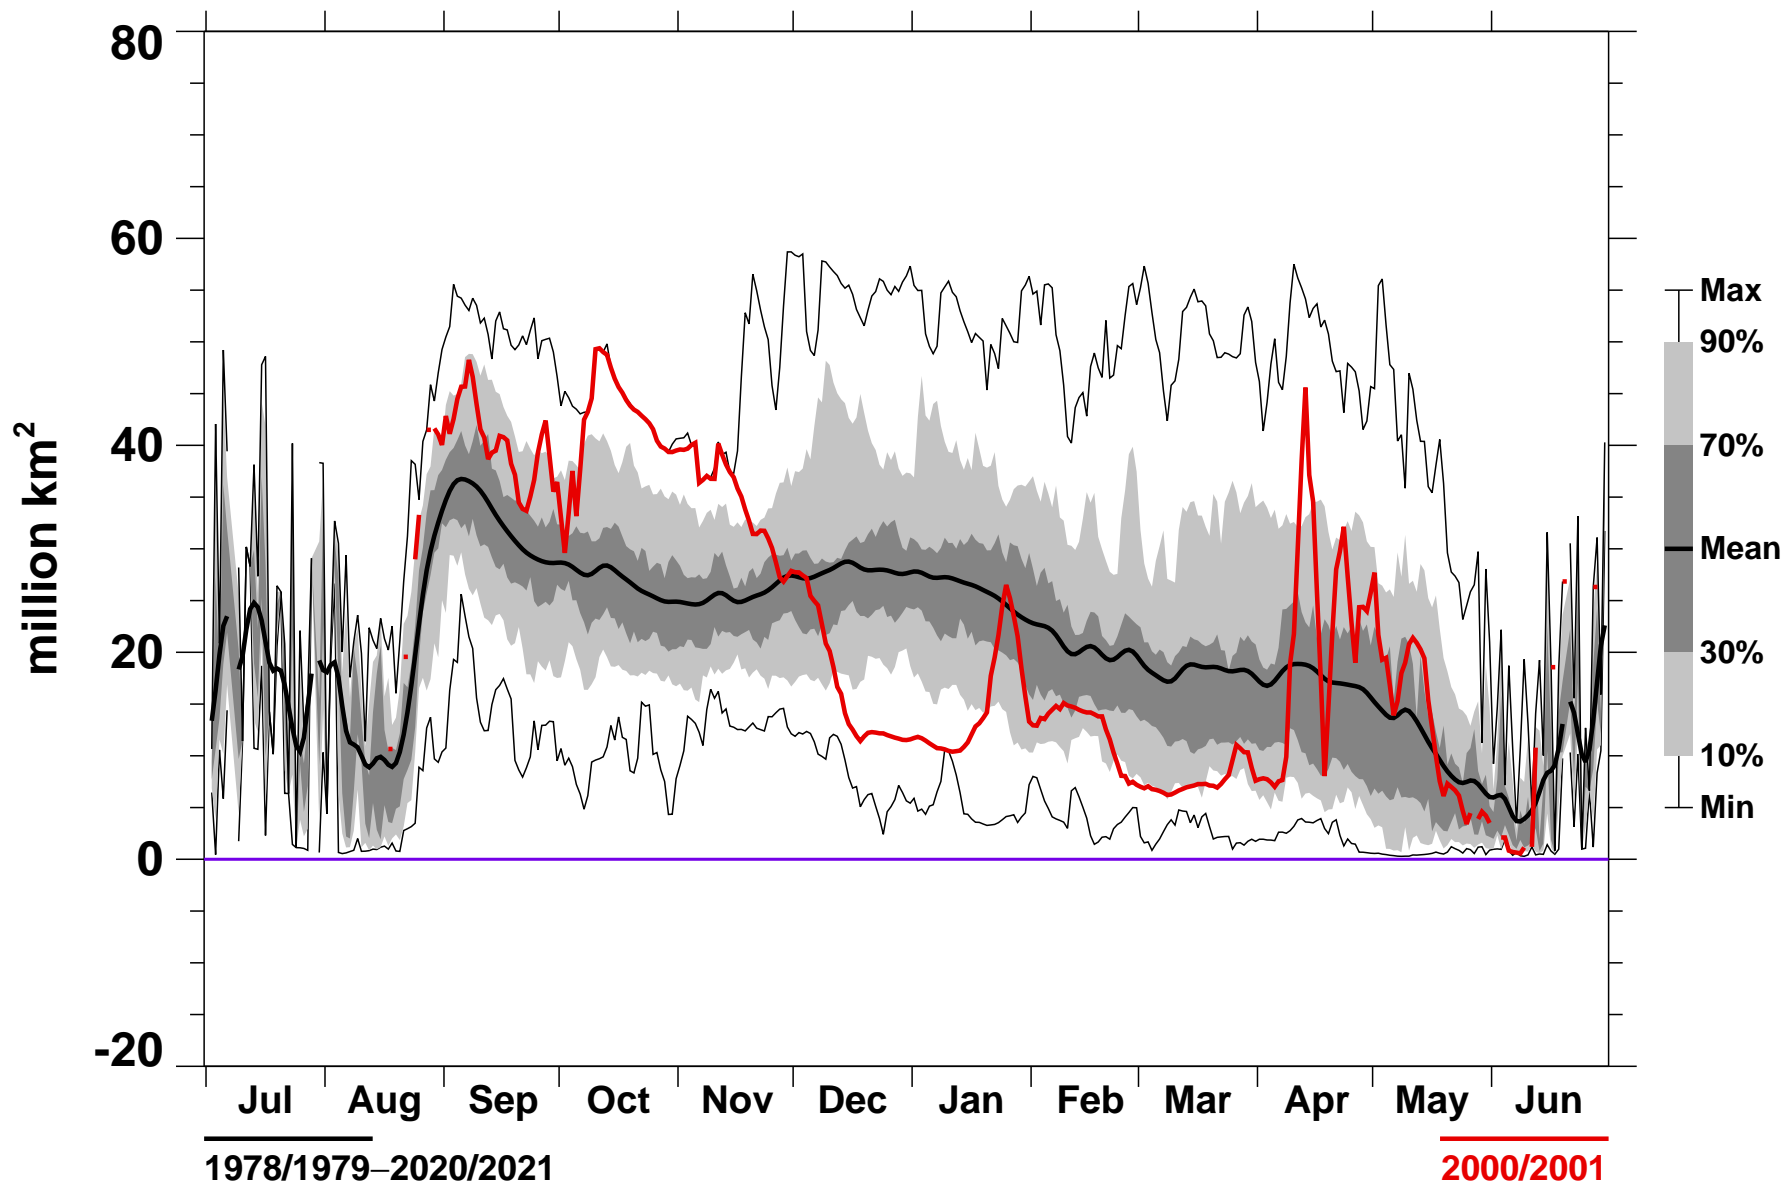

NH Vortex Area 850 K MERRA2

1978/1979–2020/2021

2000/2001