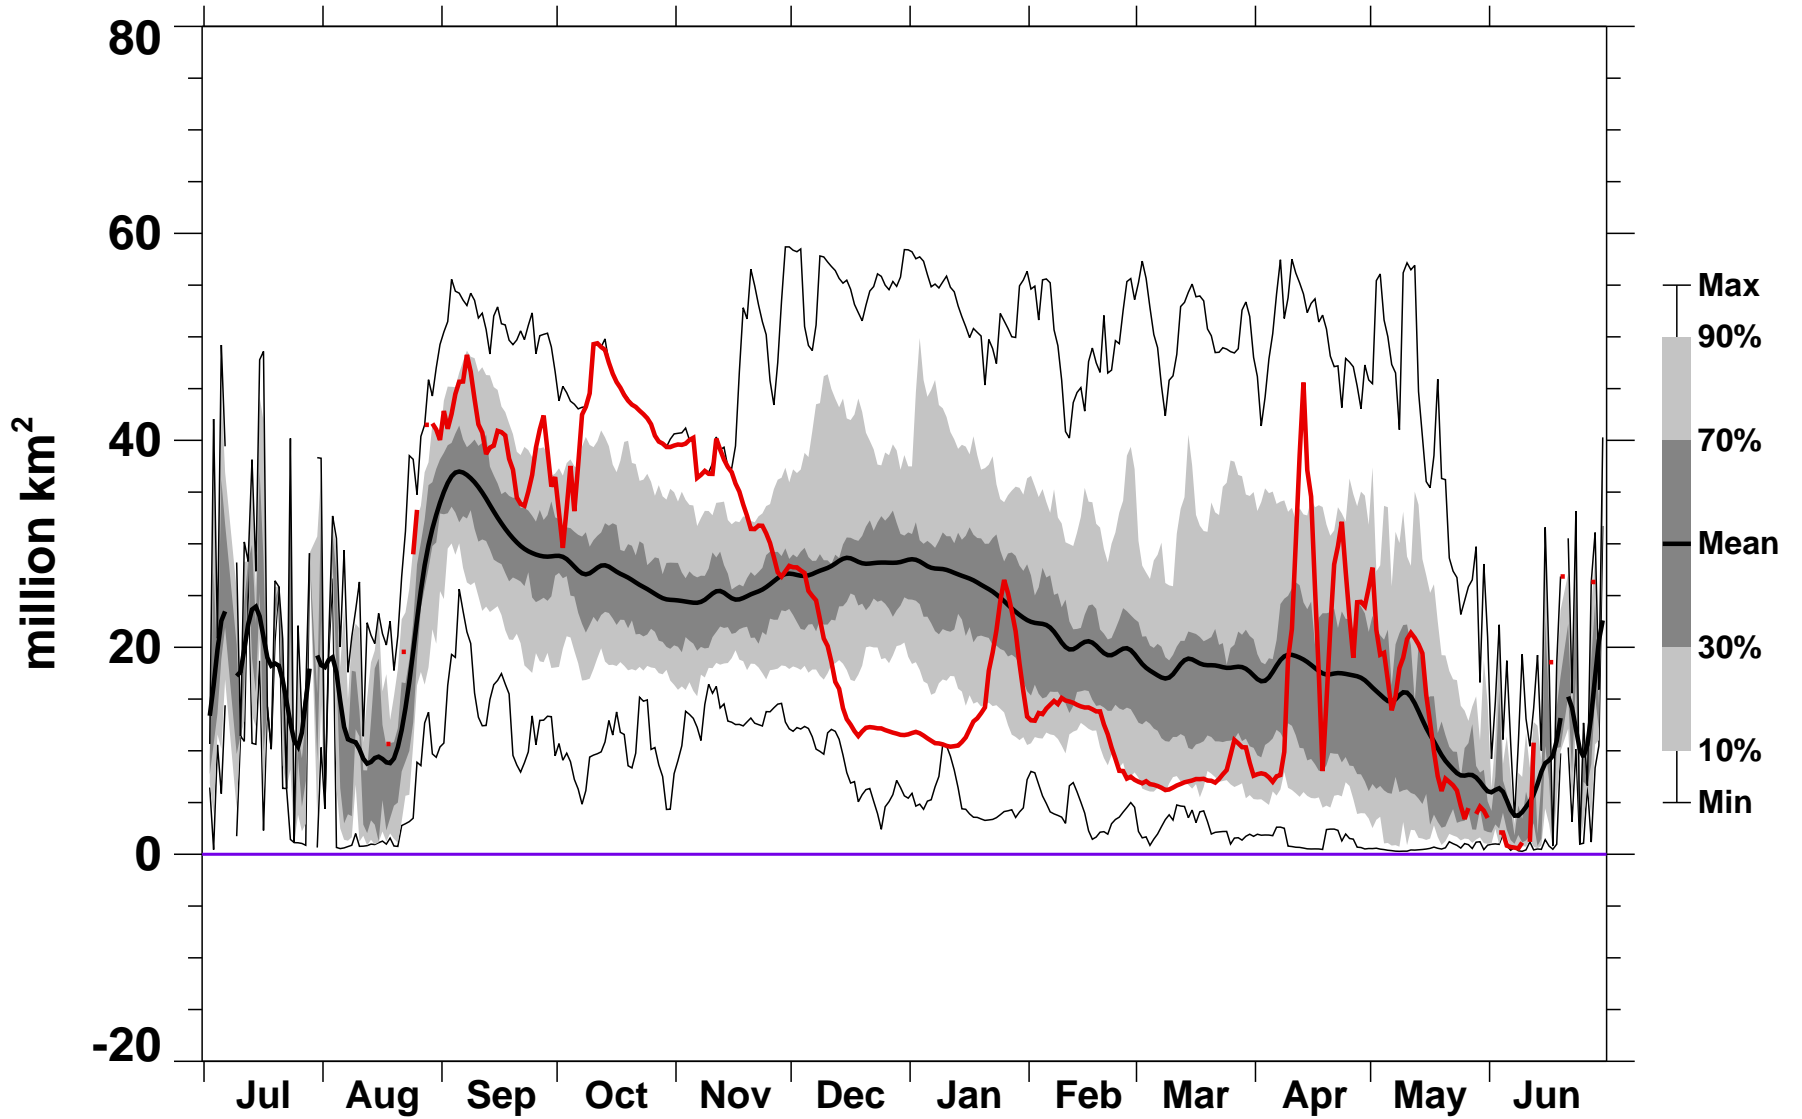

NH Vortex Area 850 K MERRA2

1978/1979–2023/2024

2000/2001