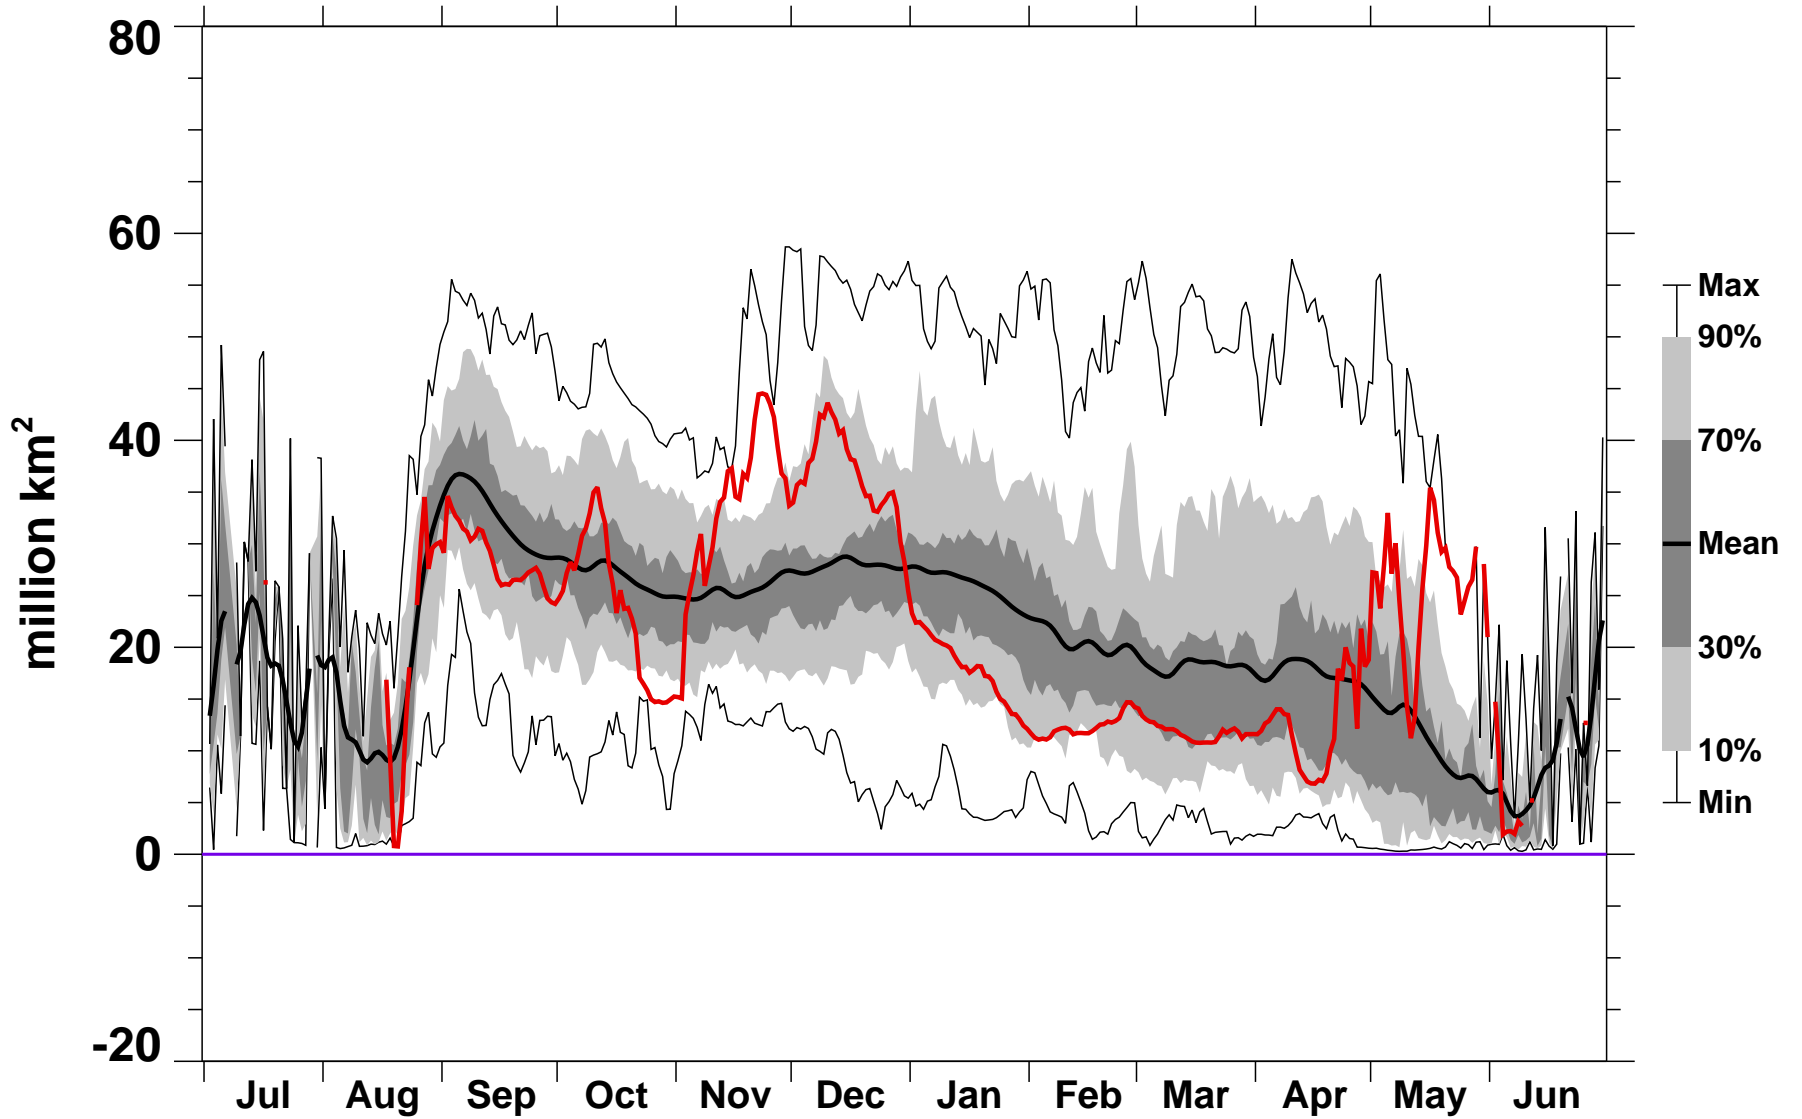

# NH Vortex Area 850 K MERRA2

1978/1979–2020/2021

2001/2002