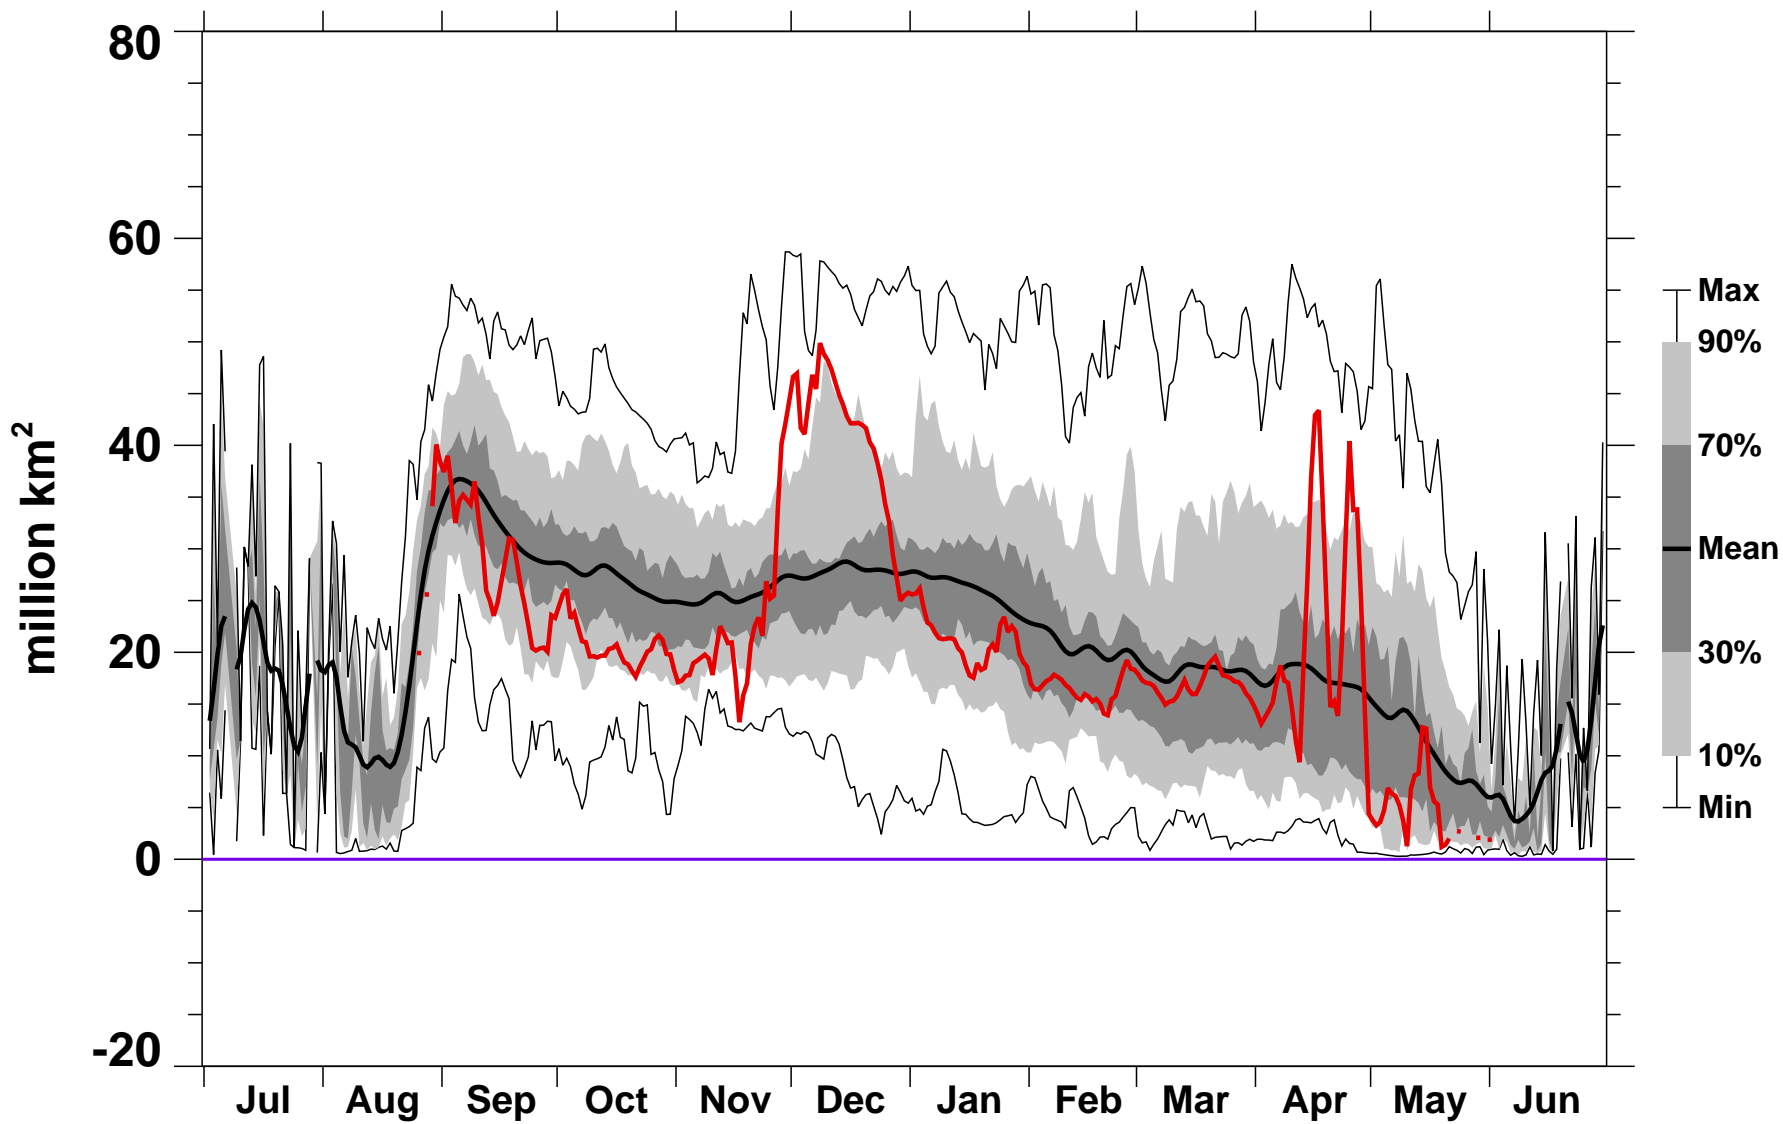

NH Vortex Area 850 K MERRA2

1978/1979-2020/2021

2002/2003