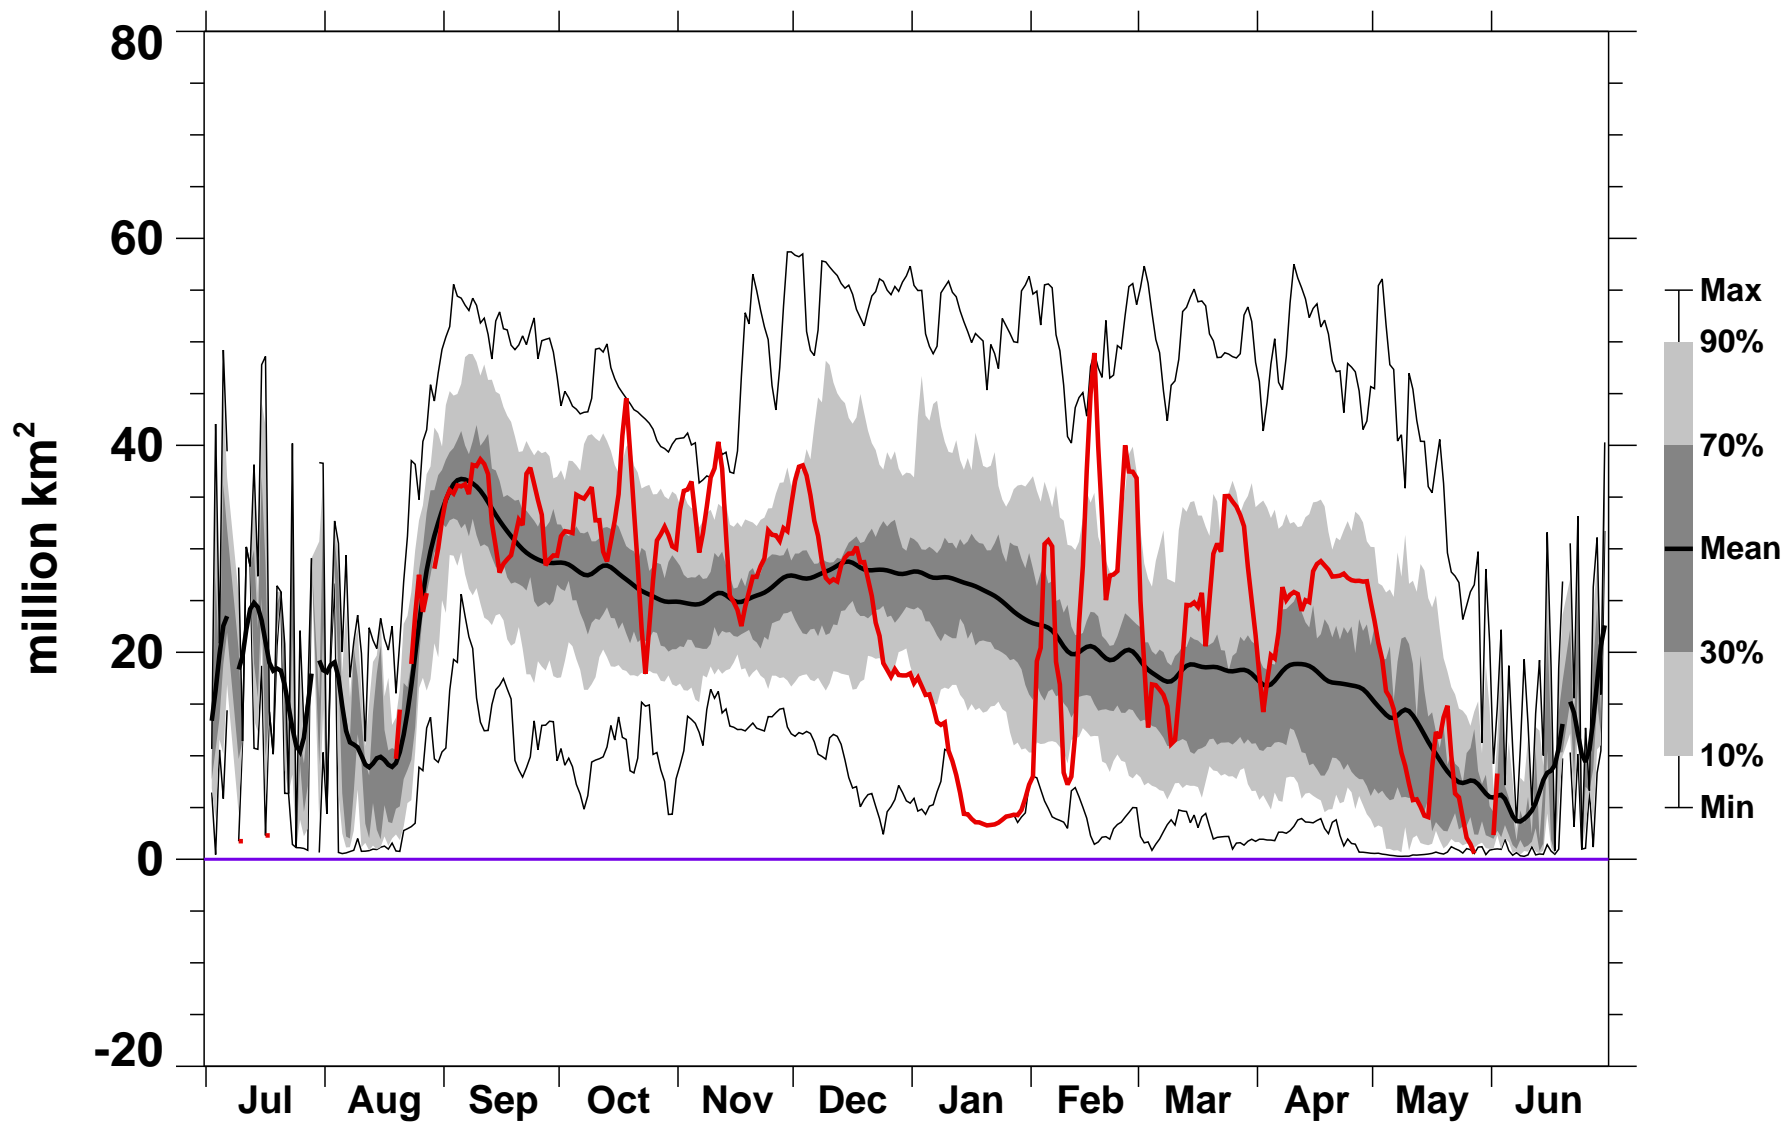

NH Vortex Area 850 K MERRA2

1978/1979–2020/2021

2003/2004