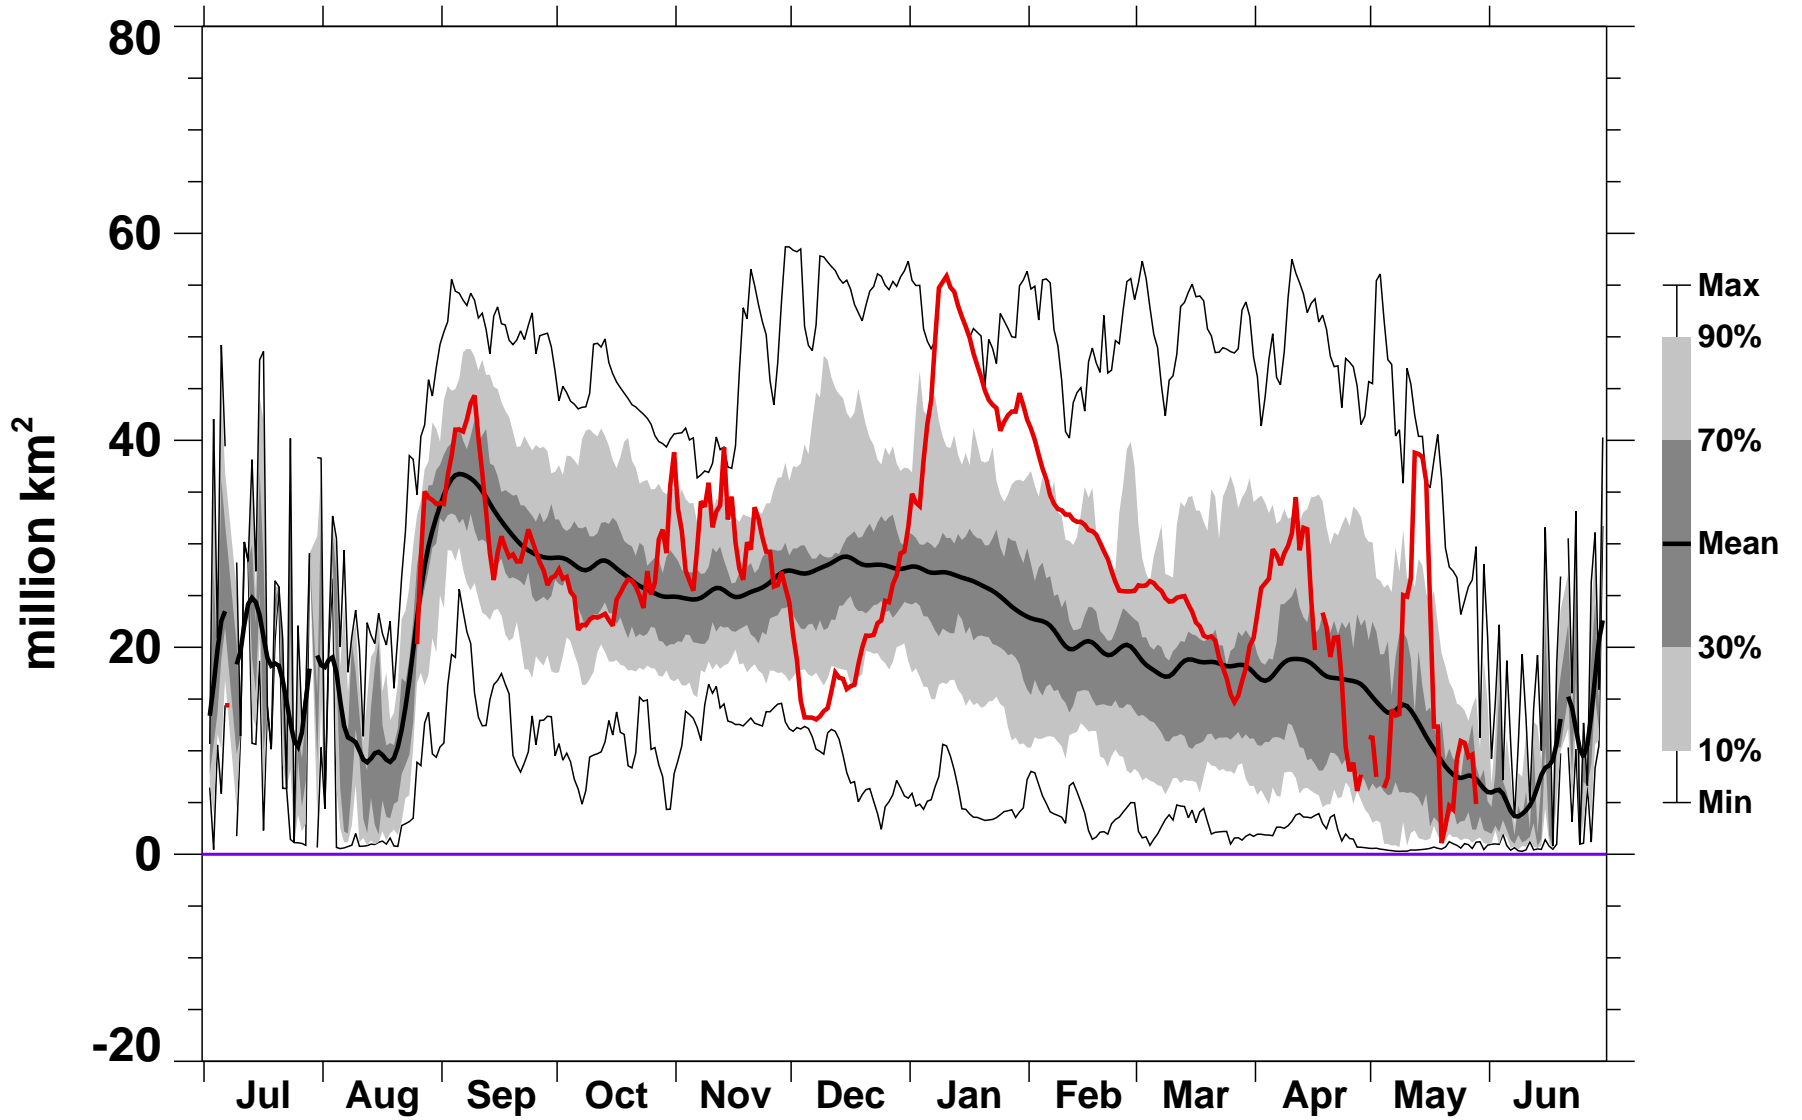

NH Vortex Area 850 K MERRA2

1978/1979–2020/2021

2004/2005