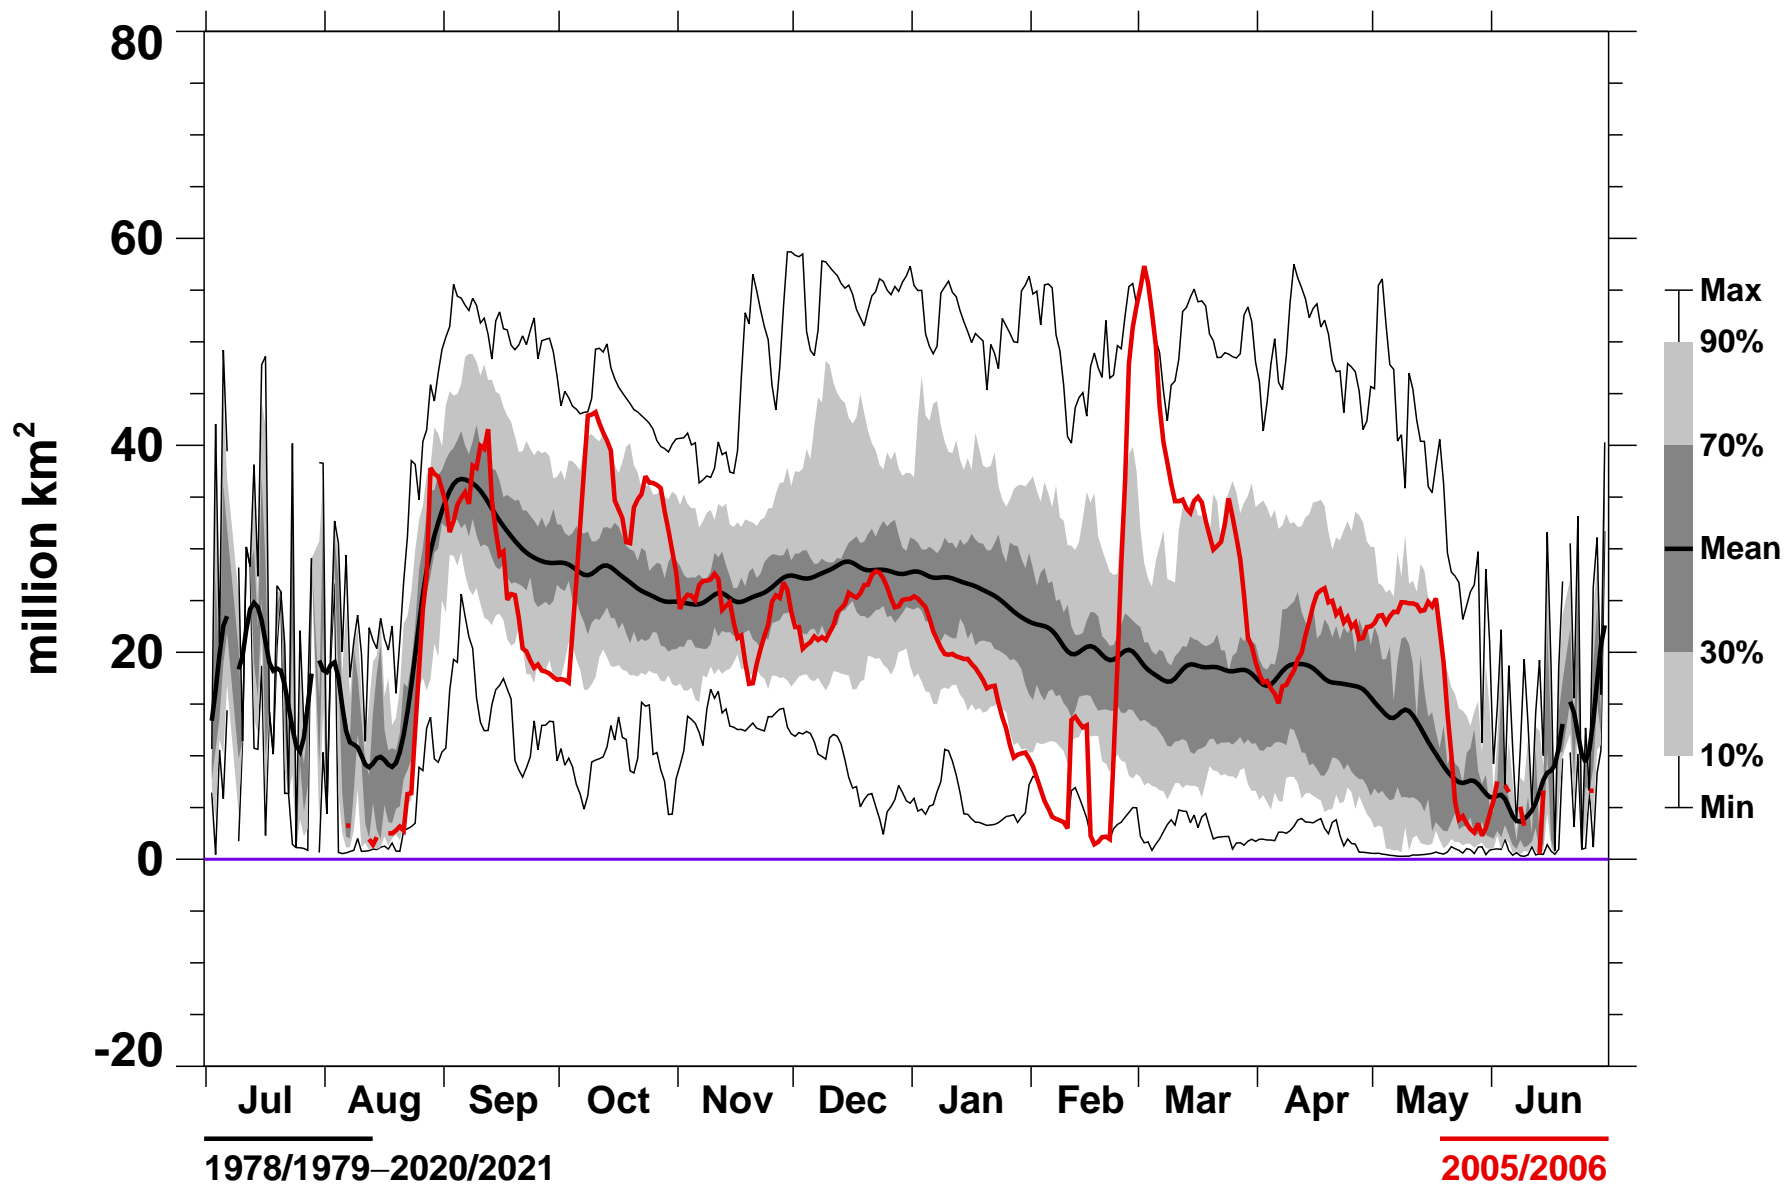

NH Vortex Area 850 K MERRA2

1978/1979–2020/2021

2005/2006