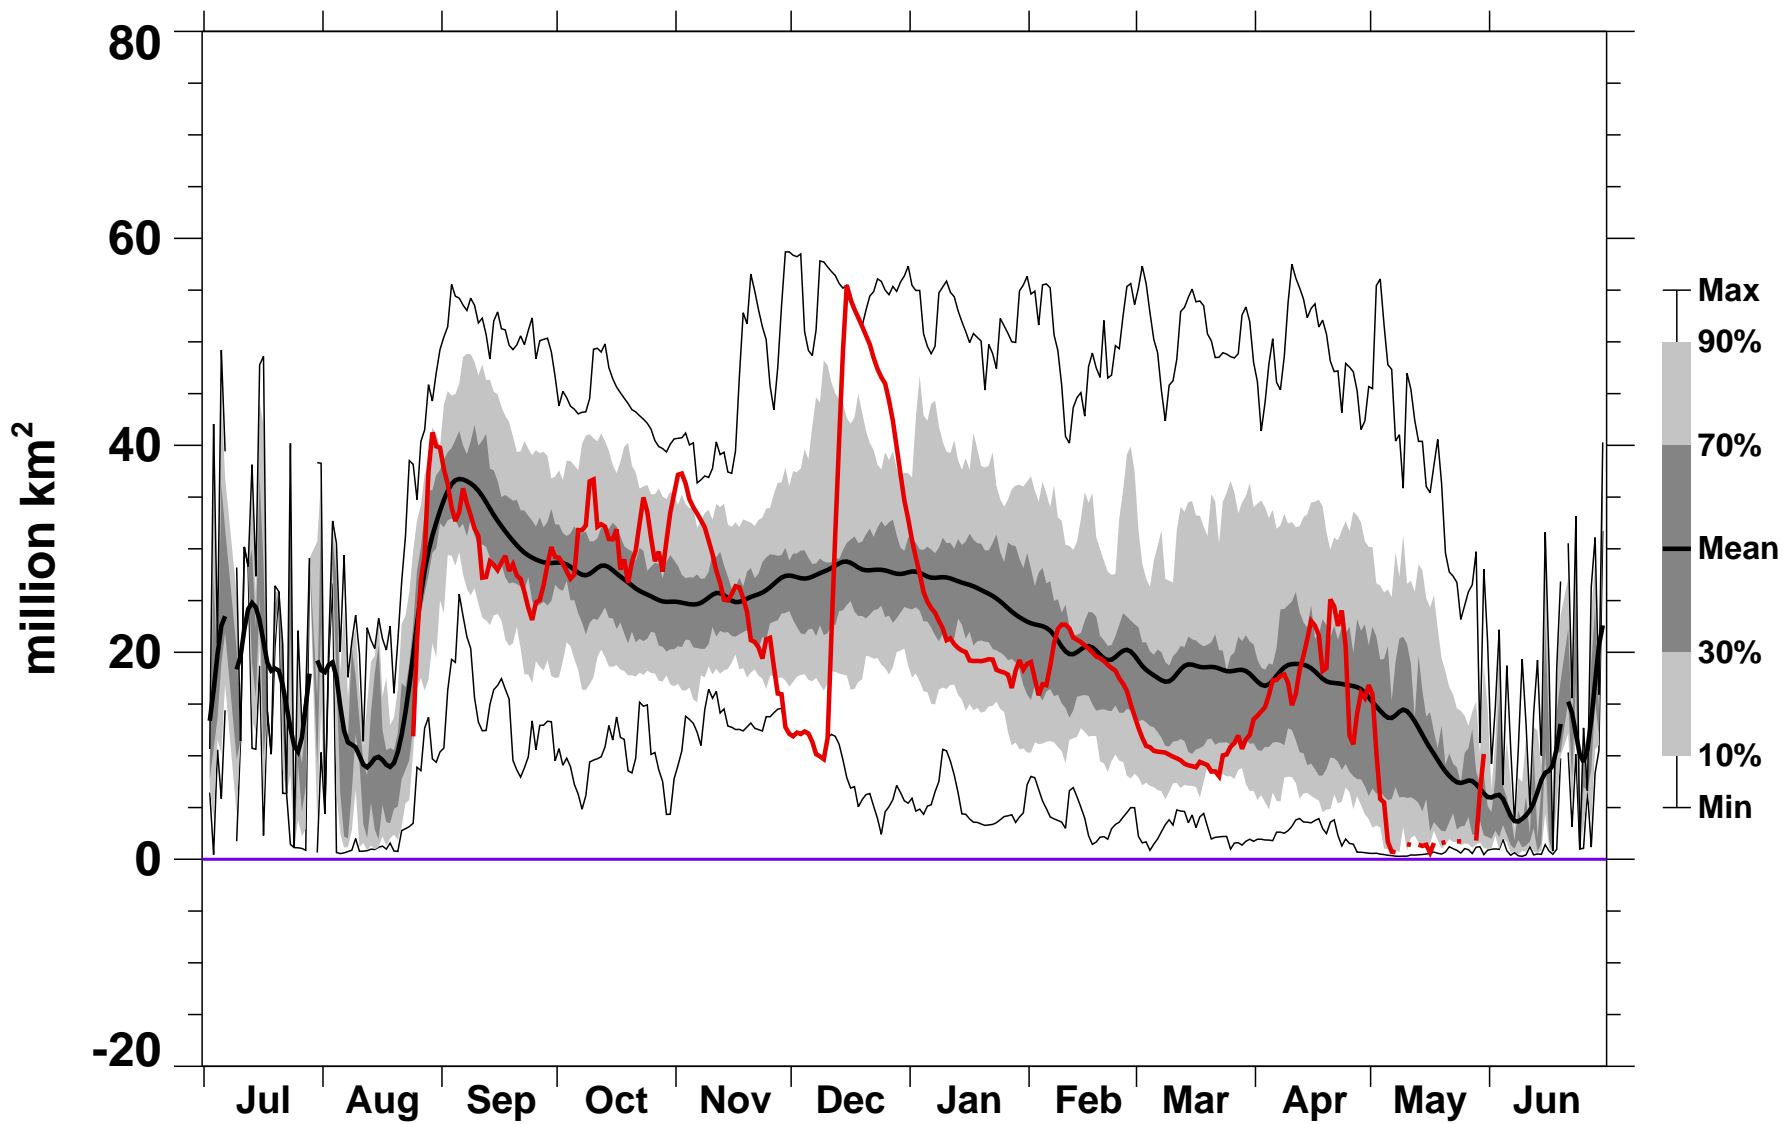

NH Vortex Area 850 K MERRA2

1978/1979–2020/2021

2006/2007