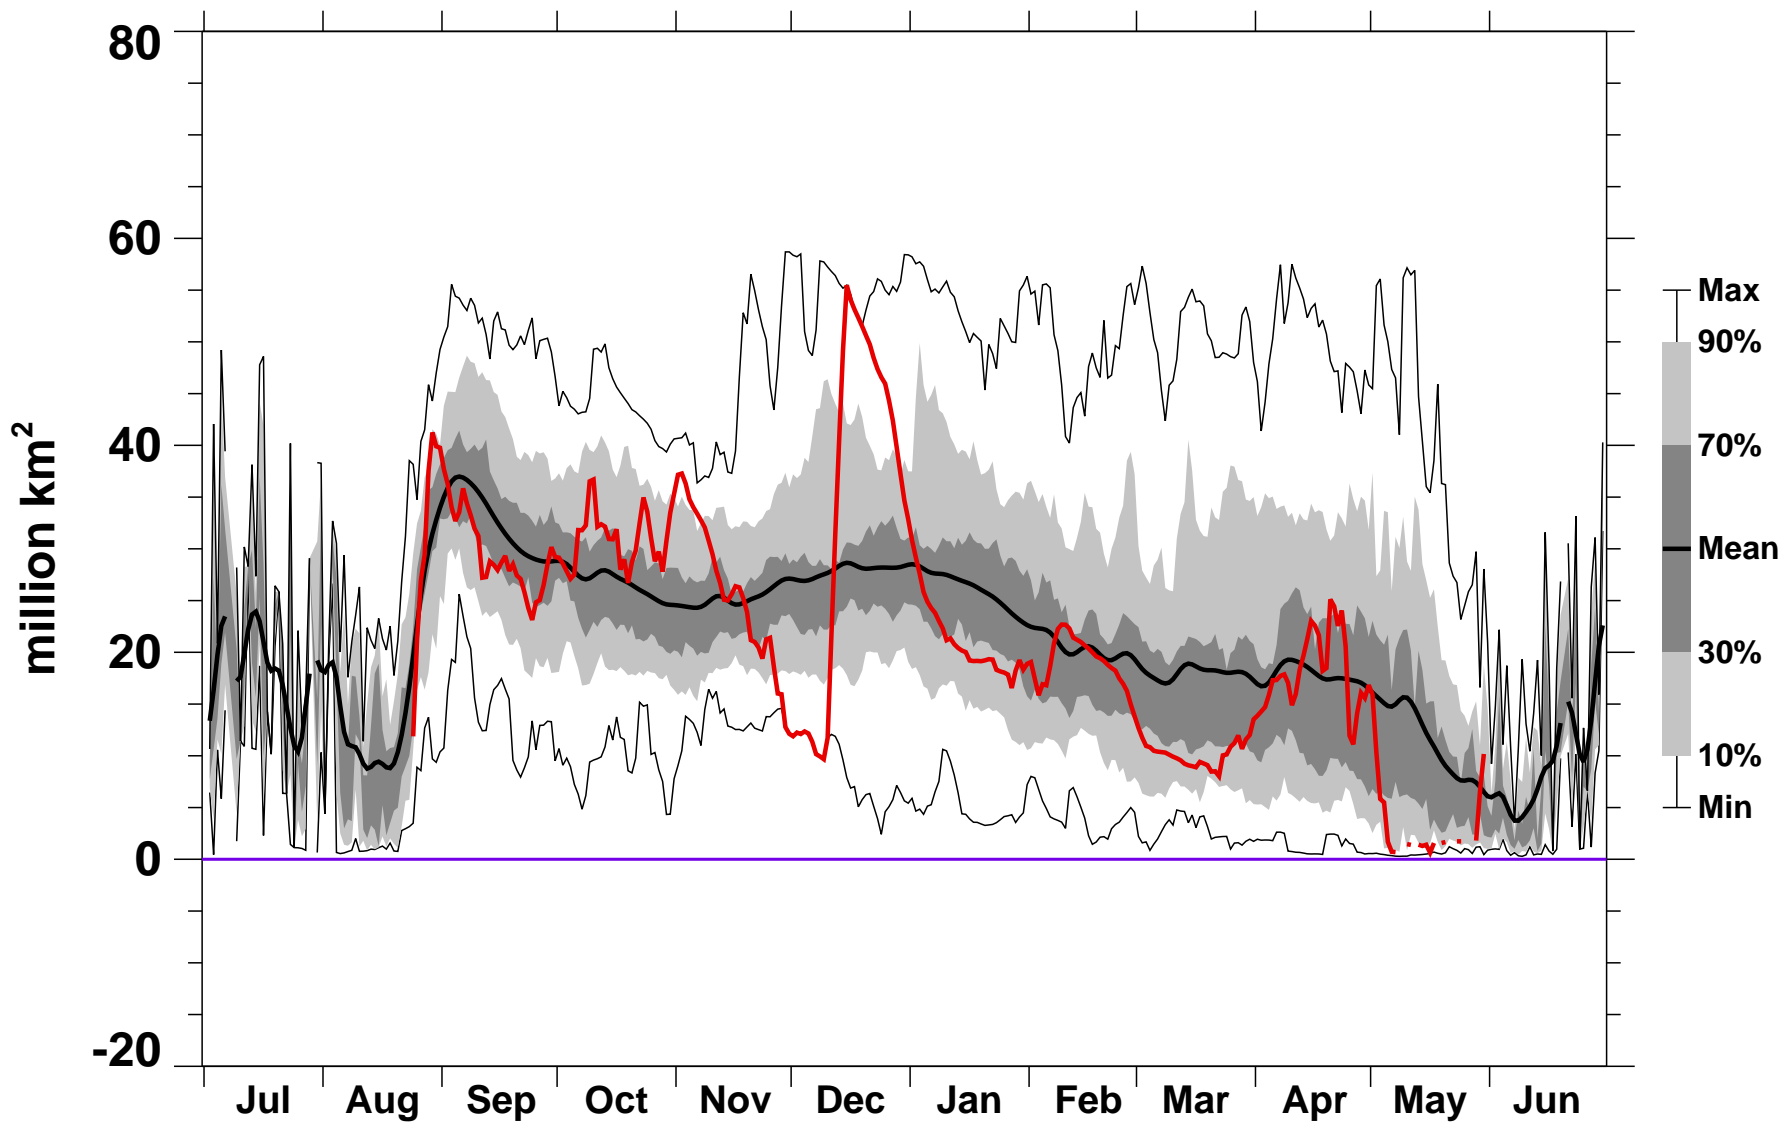

NH Vortex Area 850 K MERRA2

1978/1979–2023/2024

2006/2007