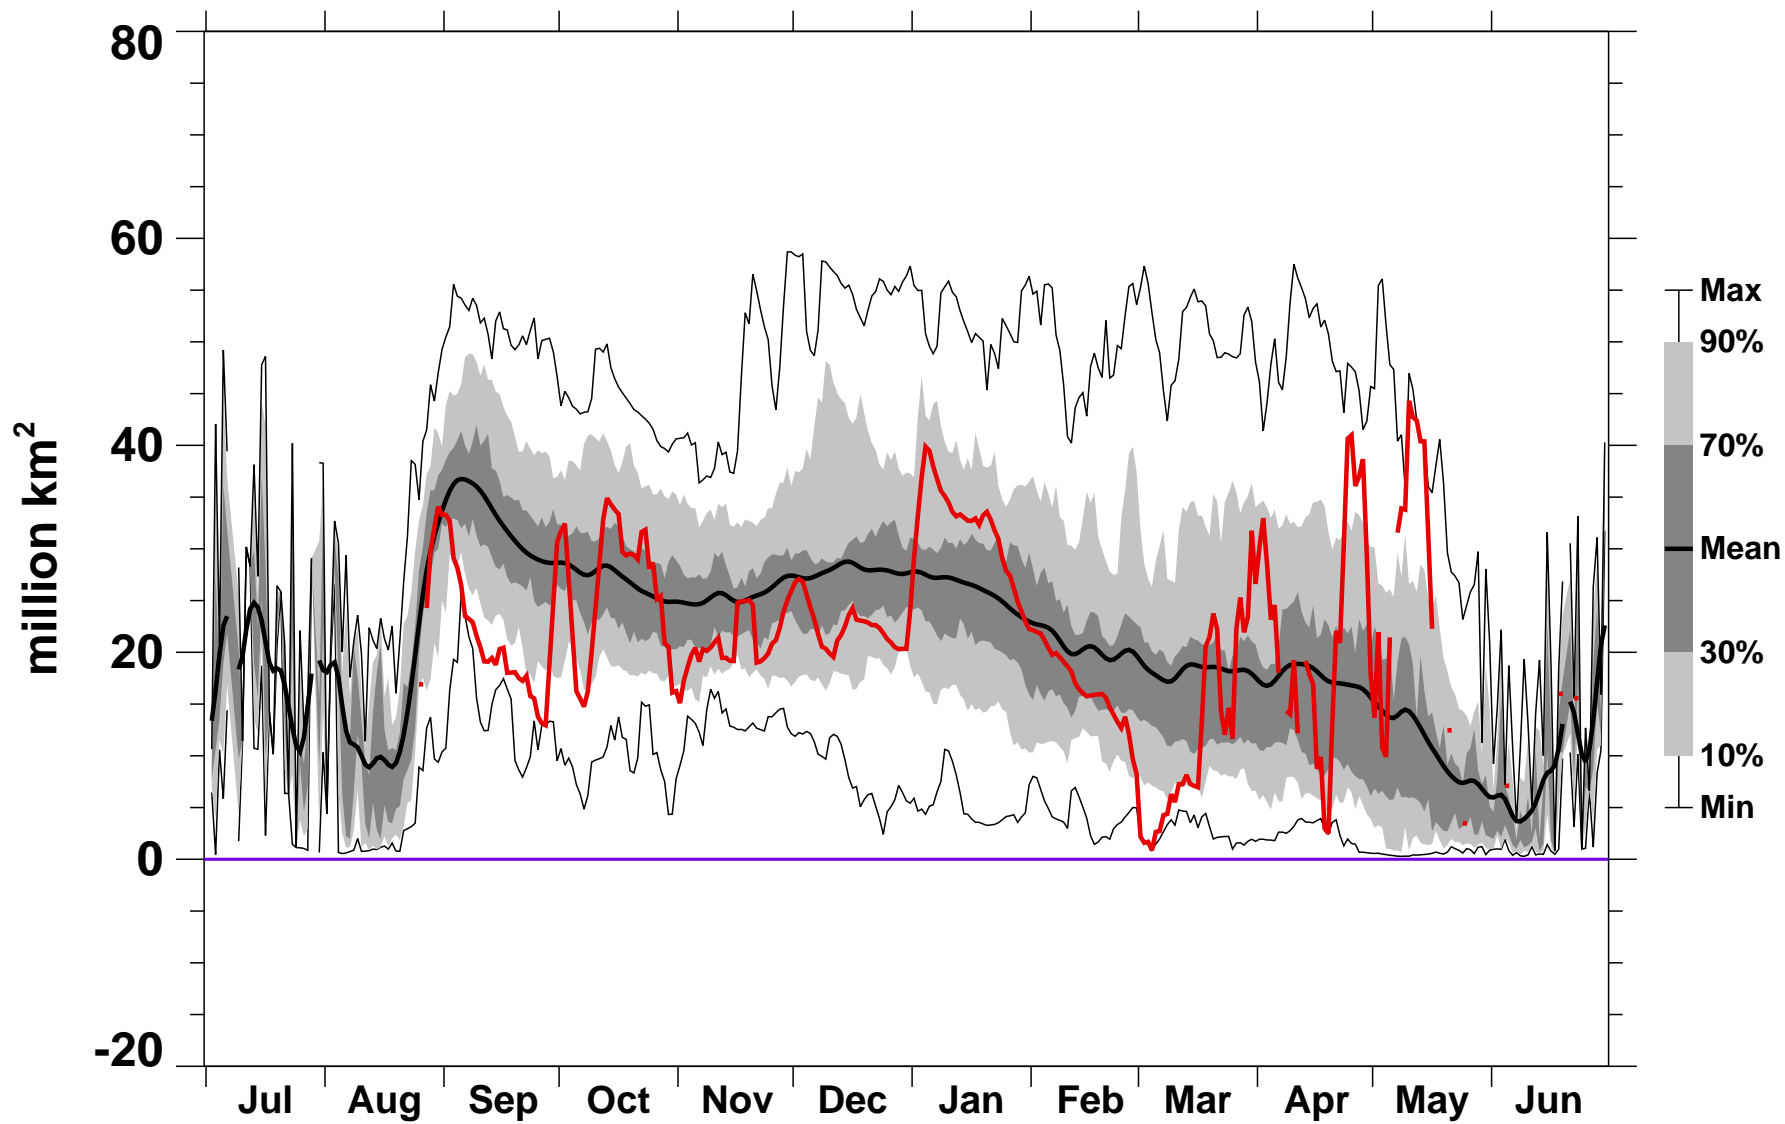

NH Vortex Area 850 K MERRA2

1978/1979–2020/2021

2007/2008