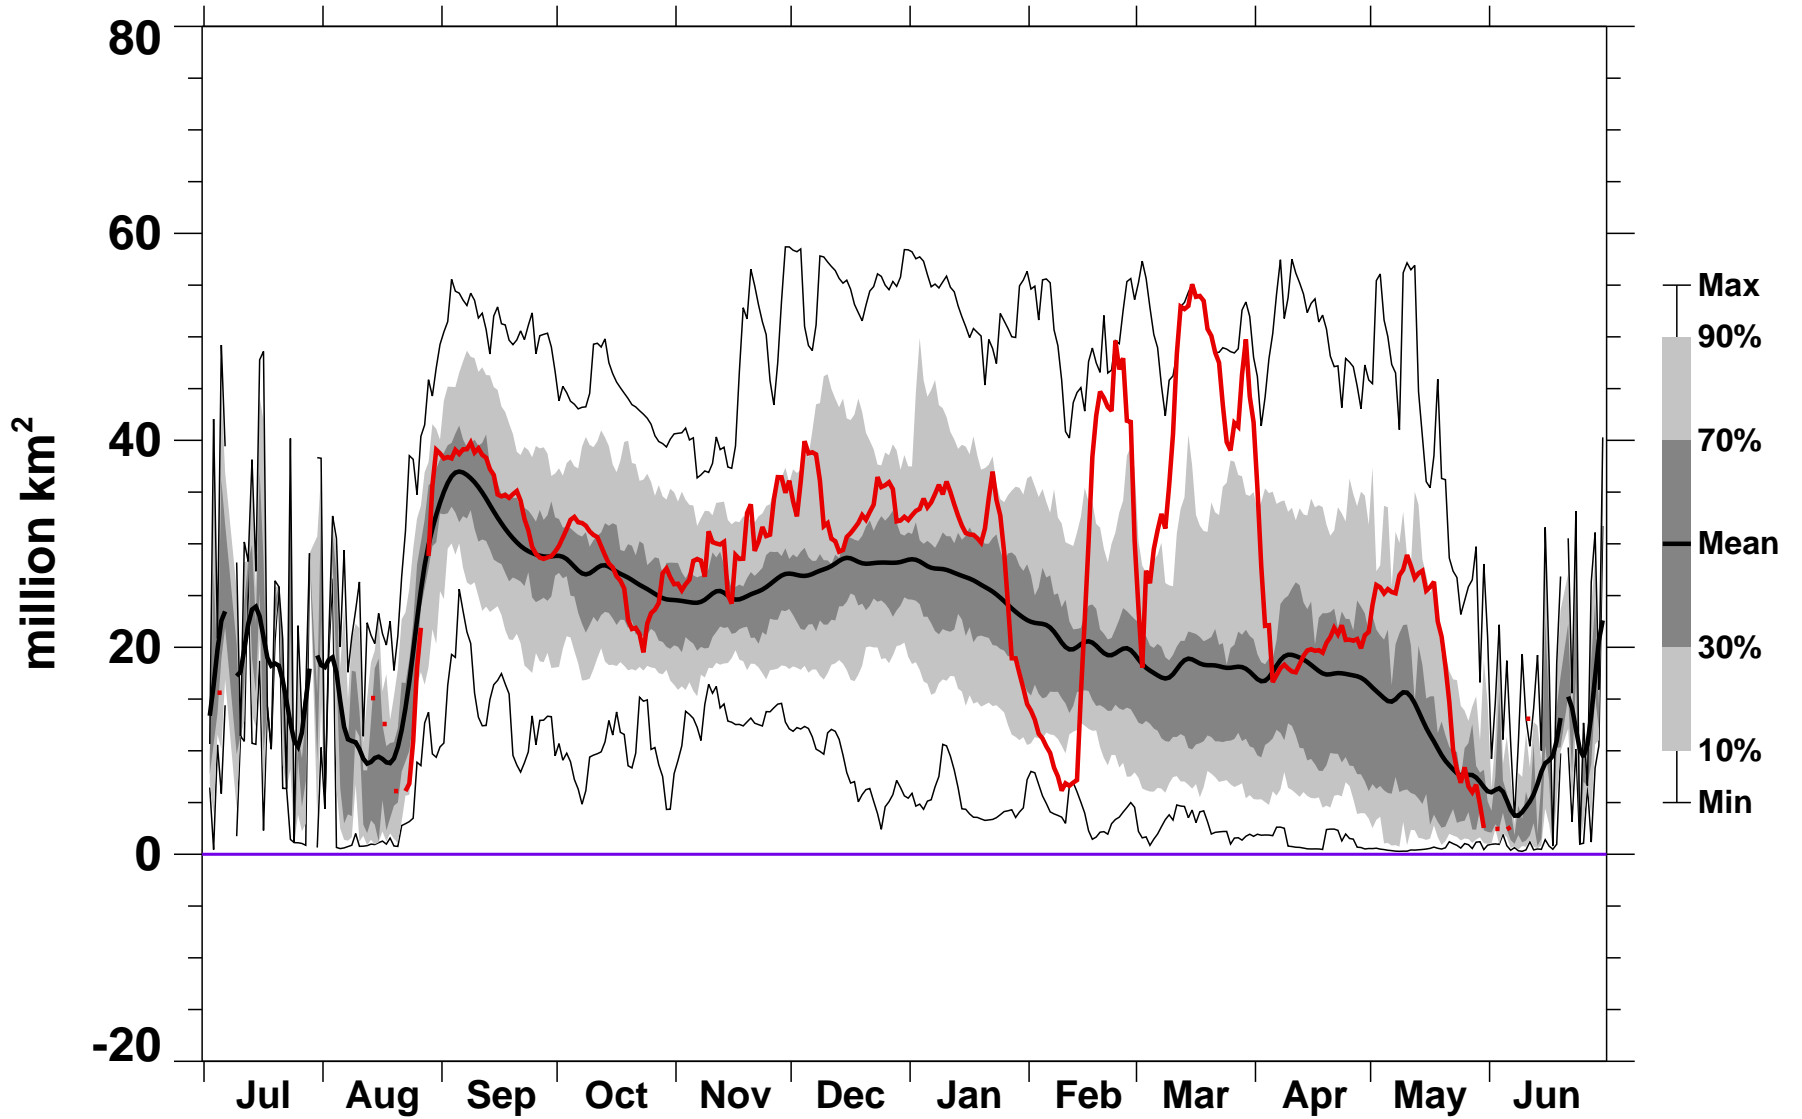

NH Vortex Area 850 K MERRA2

1978/1979–2023/2024

2008/2009

P. Newman (NASA), L. Lait (SSAI), S. Pawson (NASA)

2024-07-05T06:37:04Z