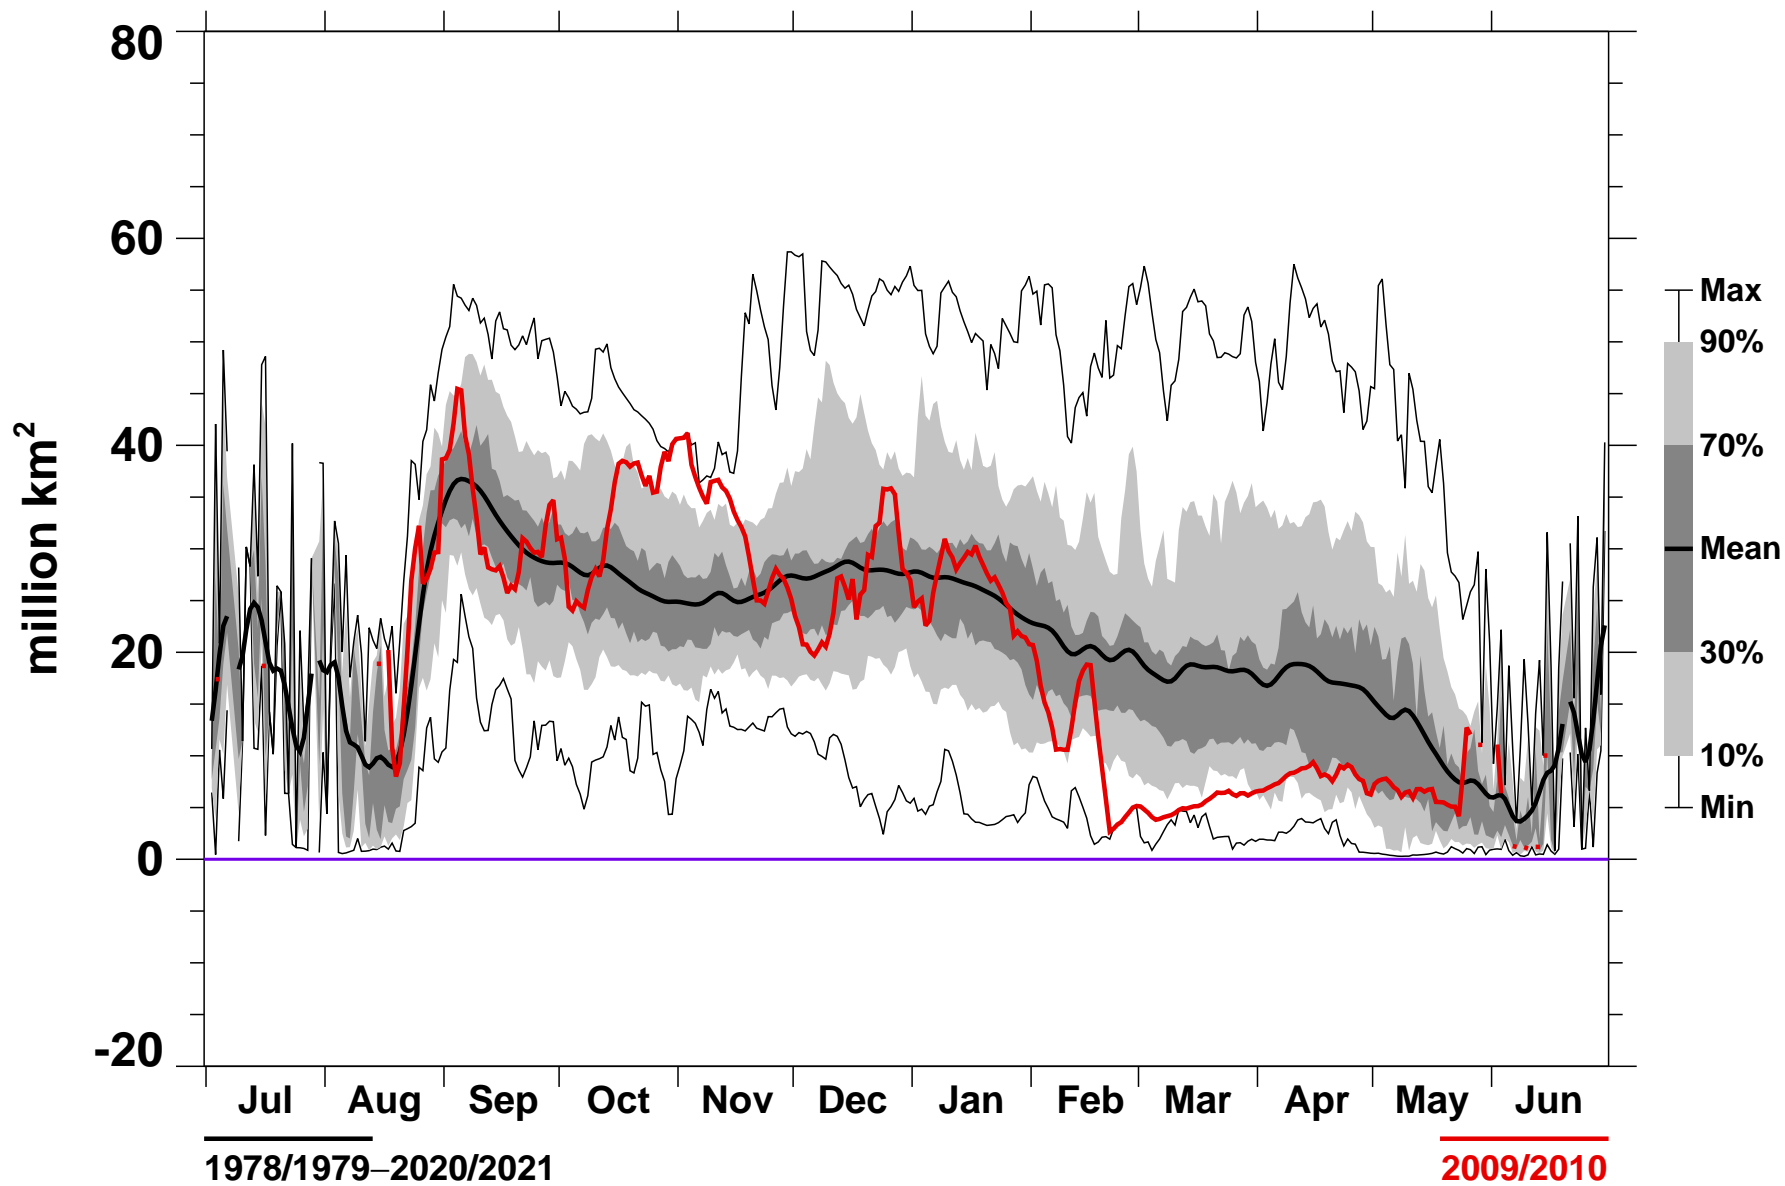

# NH Vortex Area 850 K MERRA2

1978/1979-2020/2021

2009/2010