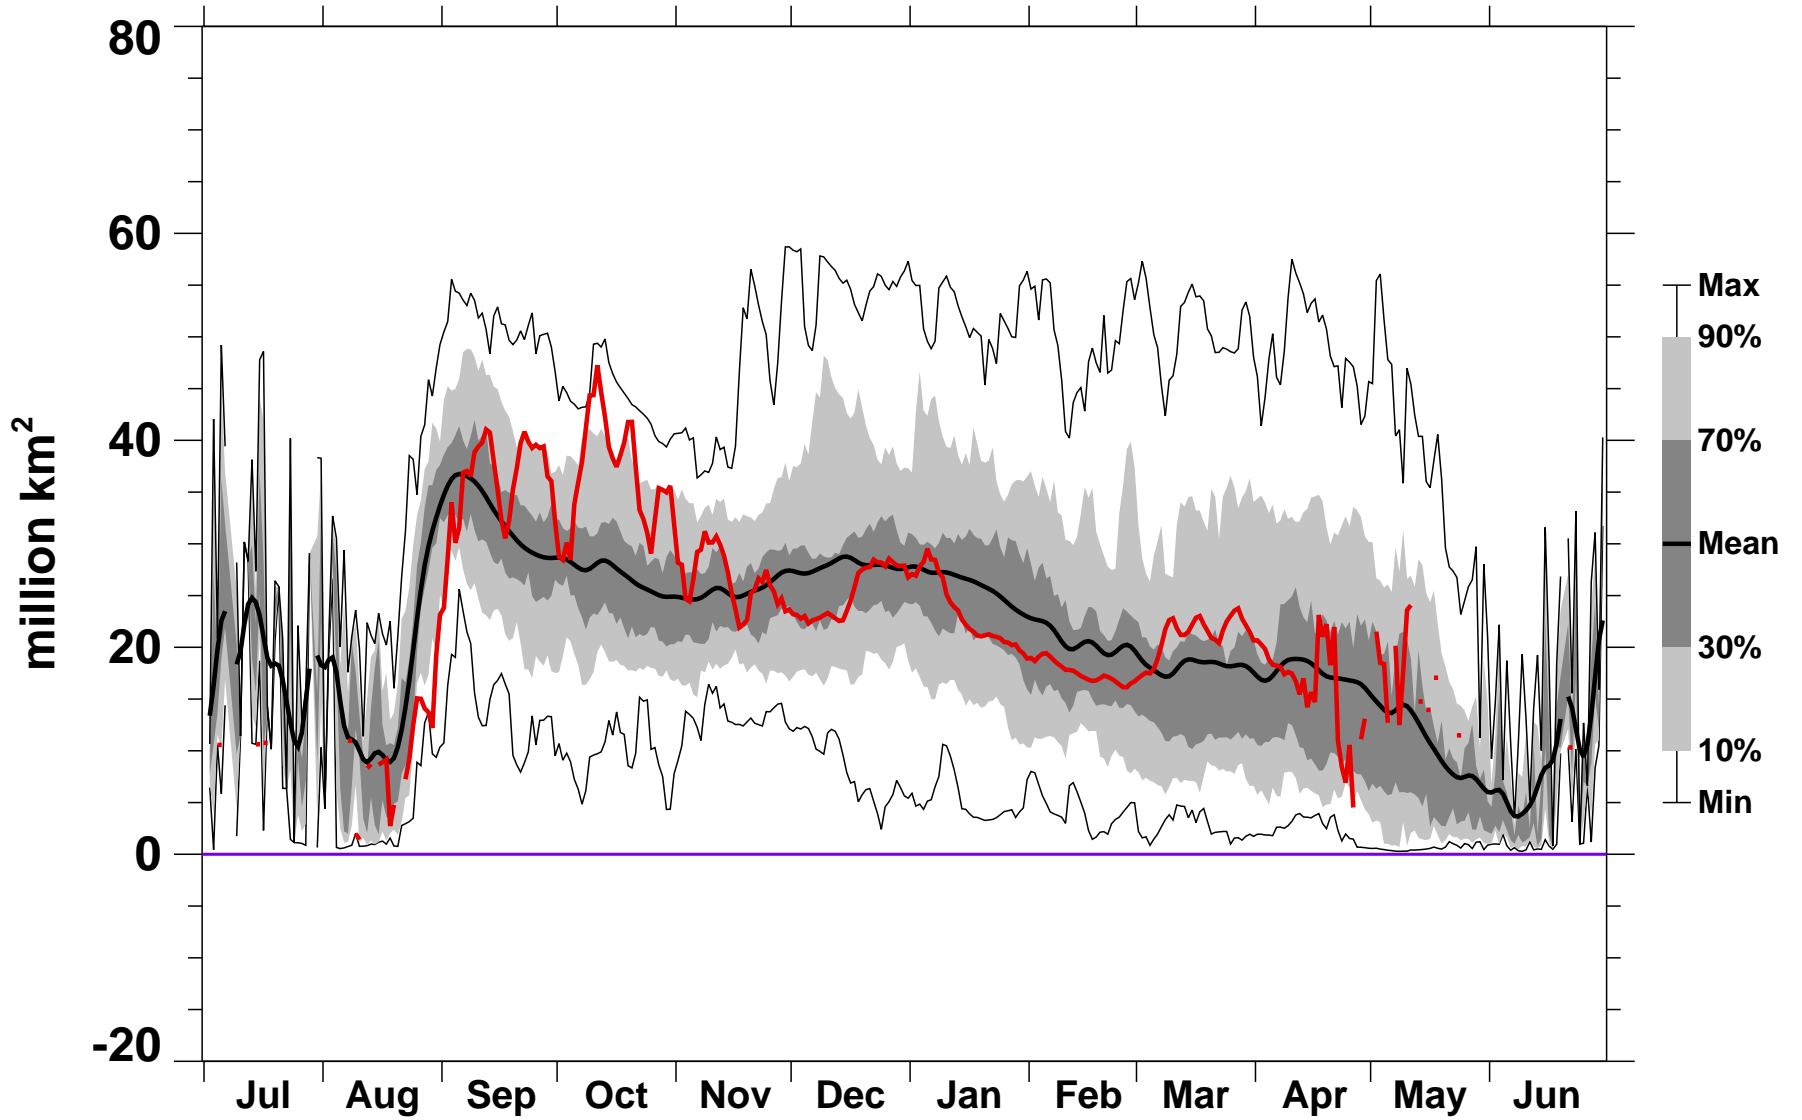

NH Vortex Area 850 K MERRA2

1978/1979–2020/2021

2010/2021