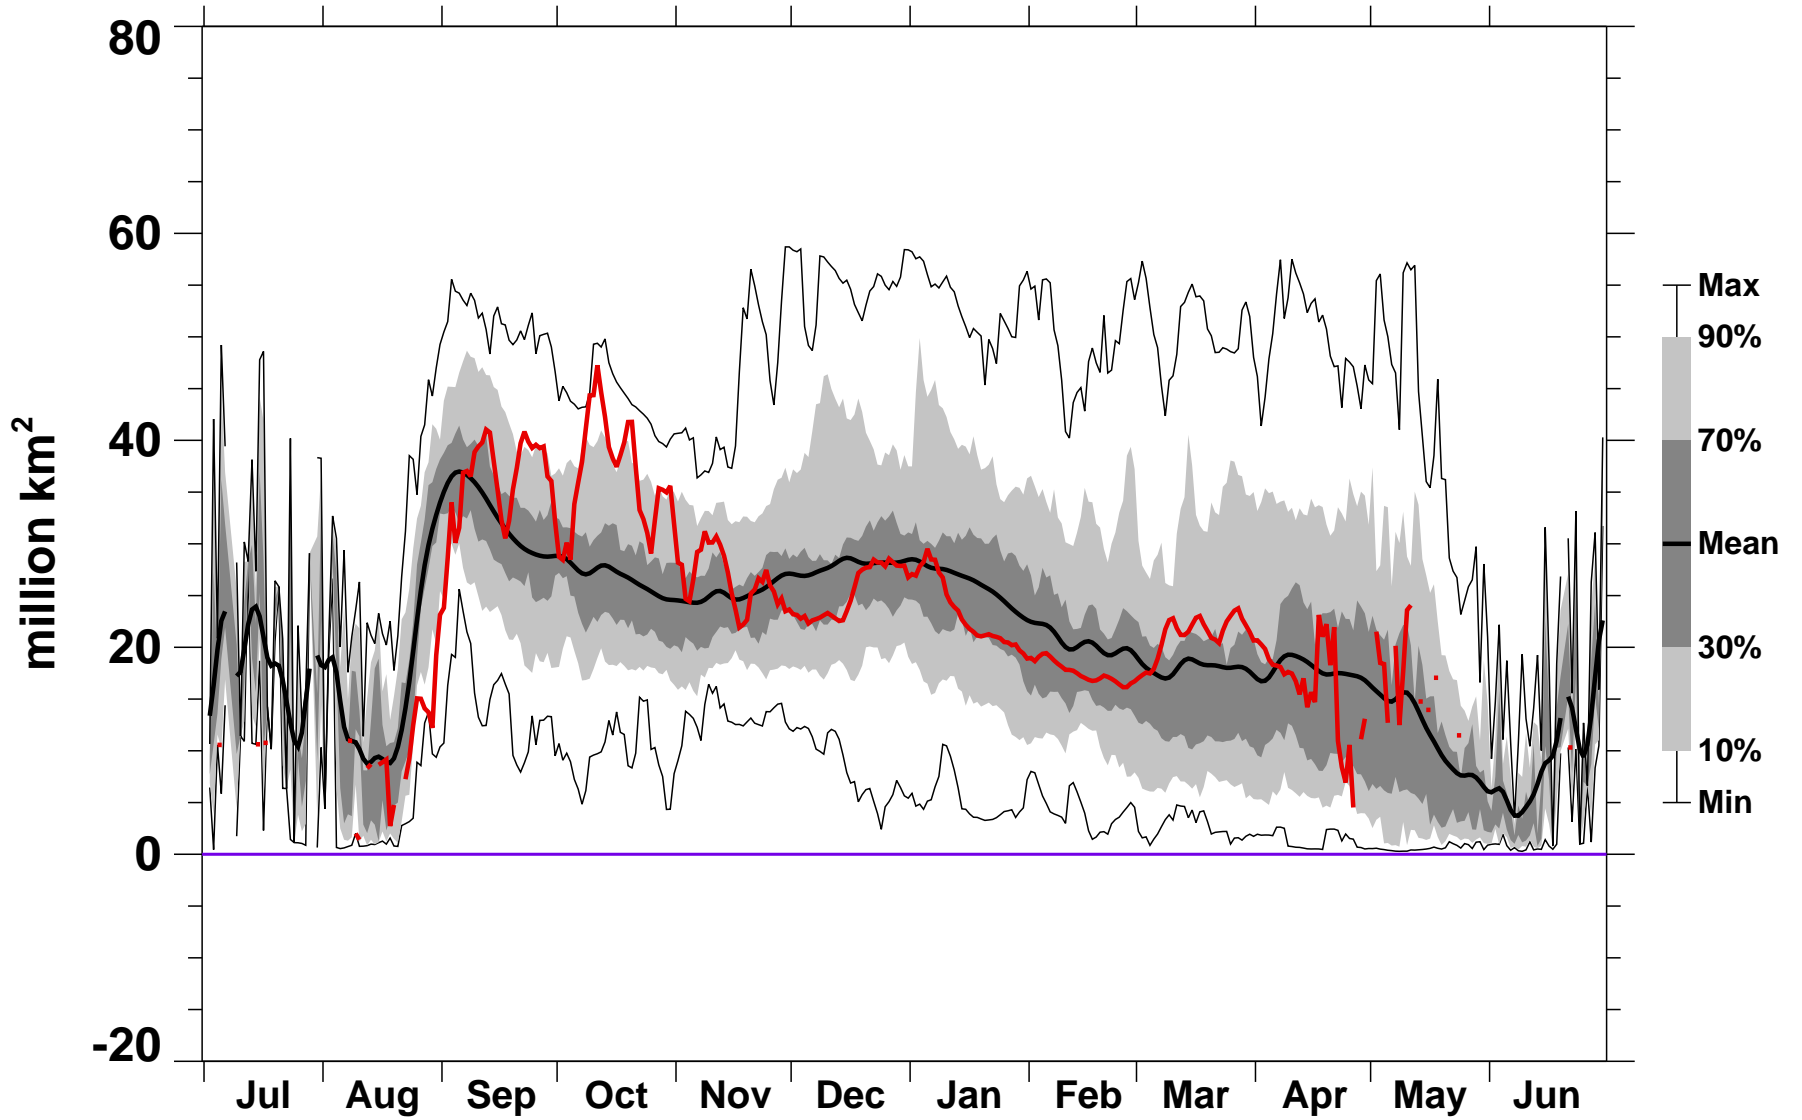

# NH Vortex Area 850 K MERRA2

1978/1979–2023/2024

2010/2011

P. Newman (NASA), L. Lait (SSAI), S. Pawson (NASA)

2024-07-05T06:34:14Z