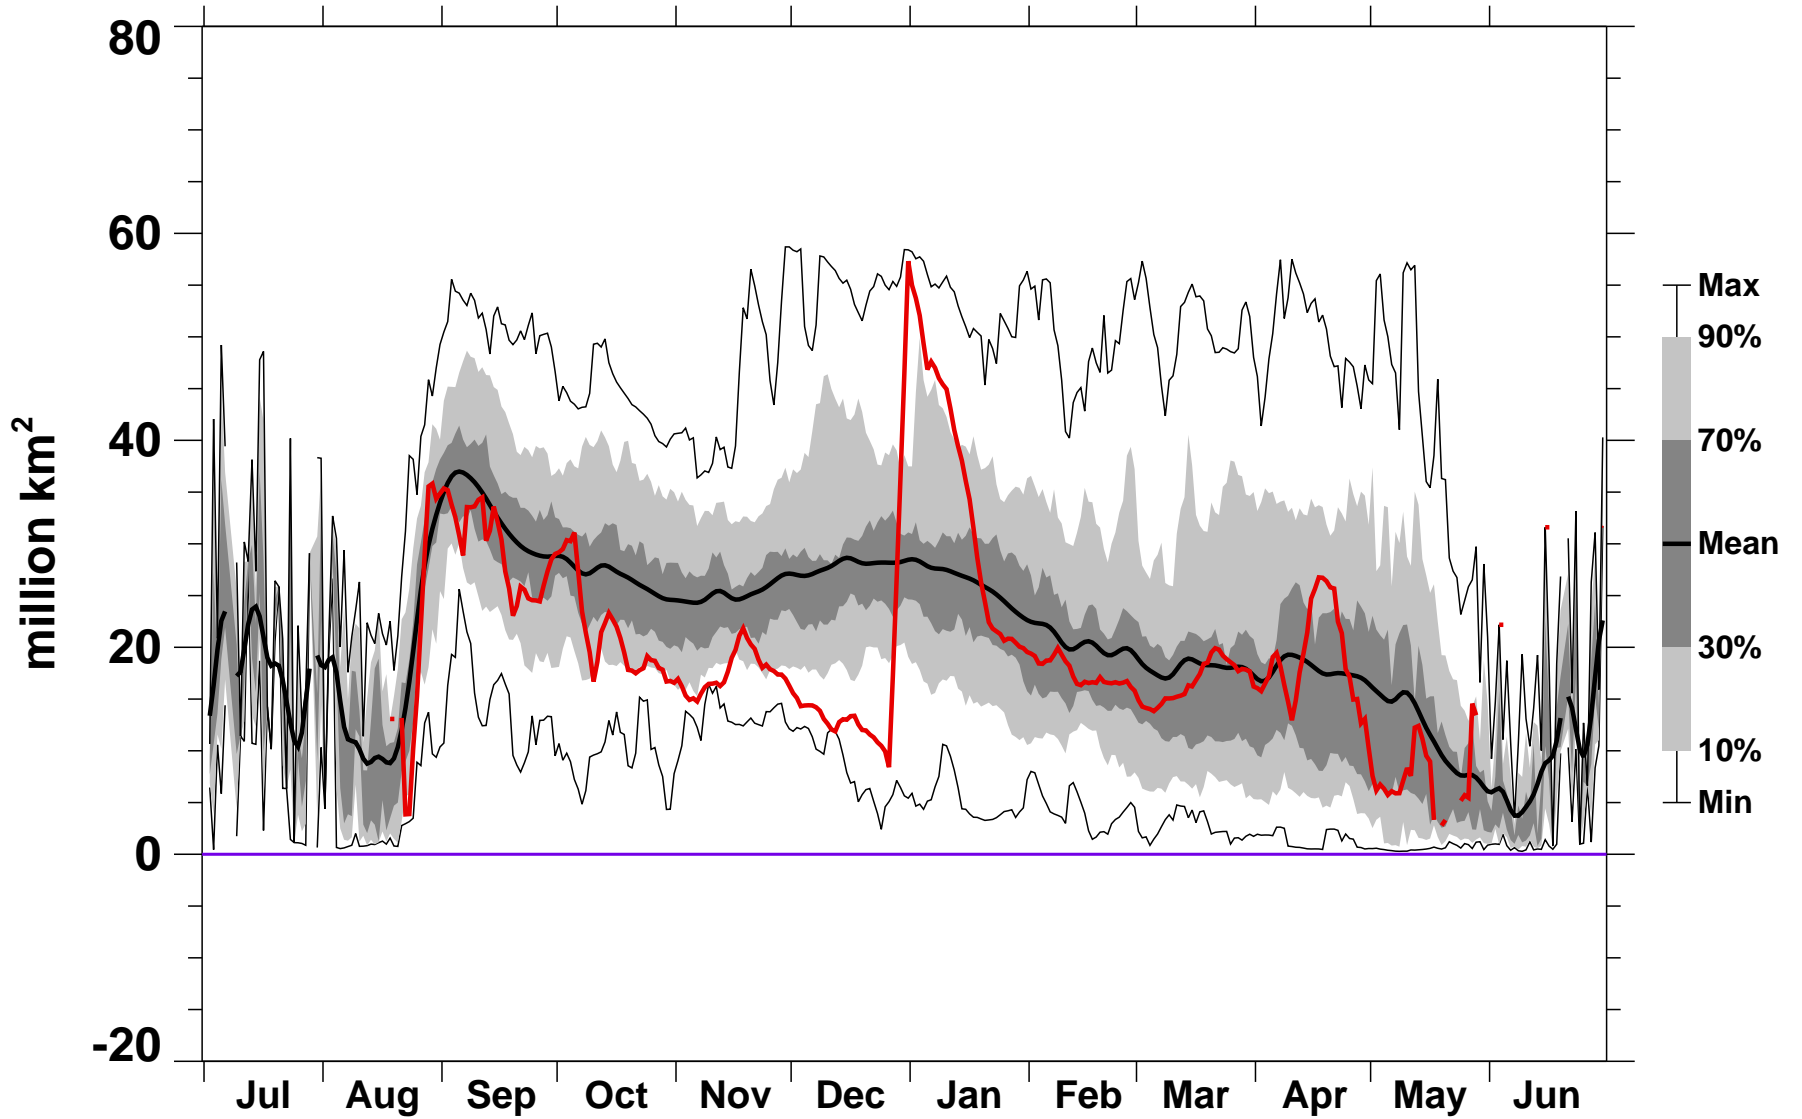

NH Vortex Area 850 K MERRA2

1978/1979–2023/2024

2011/2012

P. Newman (NASA), L. Lait (SSAI), S. Pawson (NASA)

2024-07-05T06:32:44Z