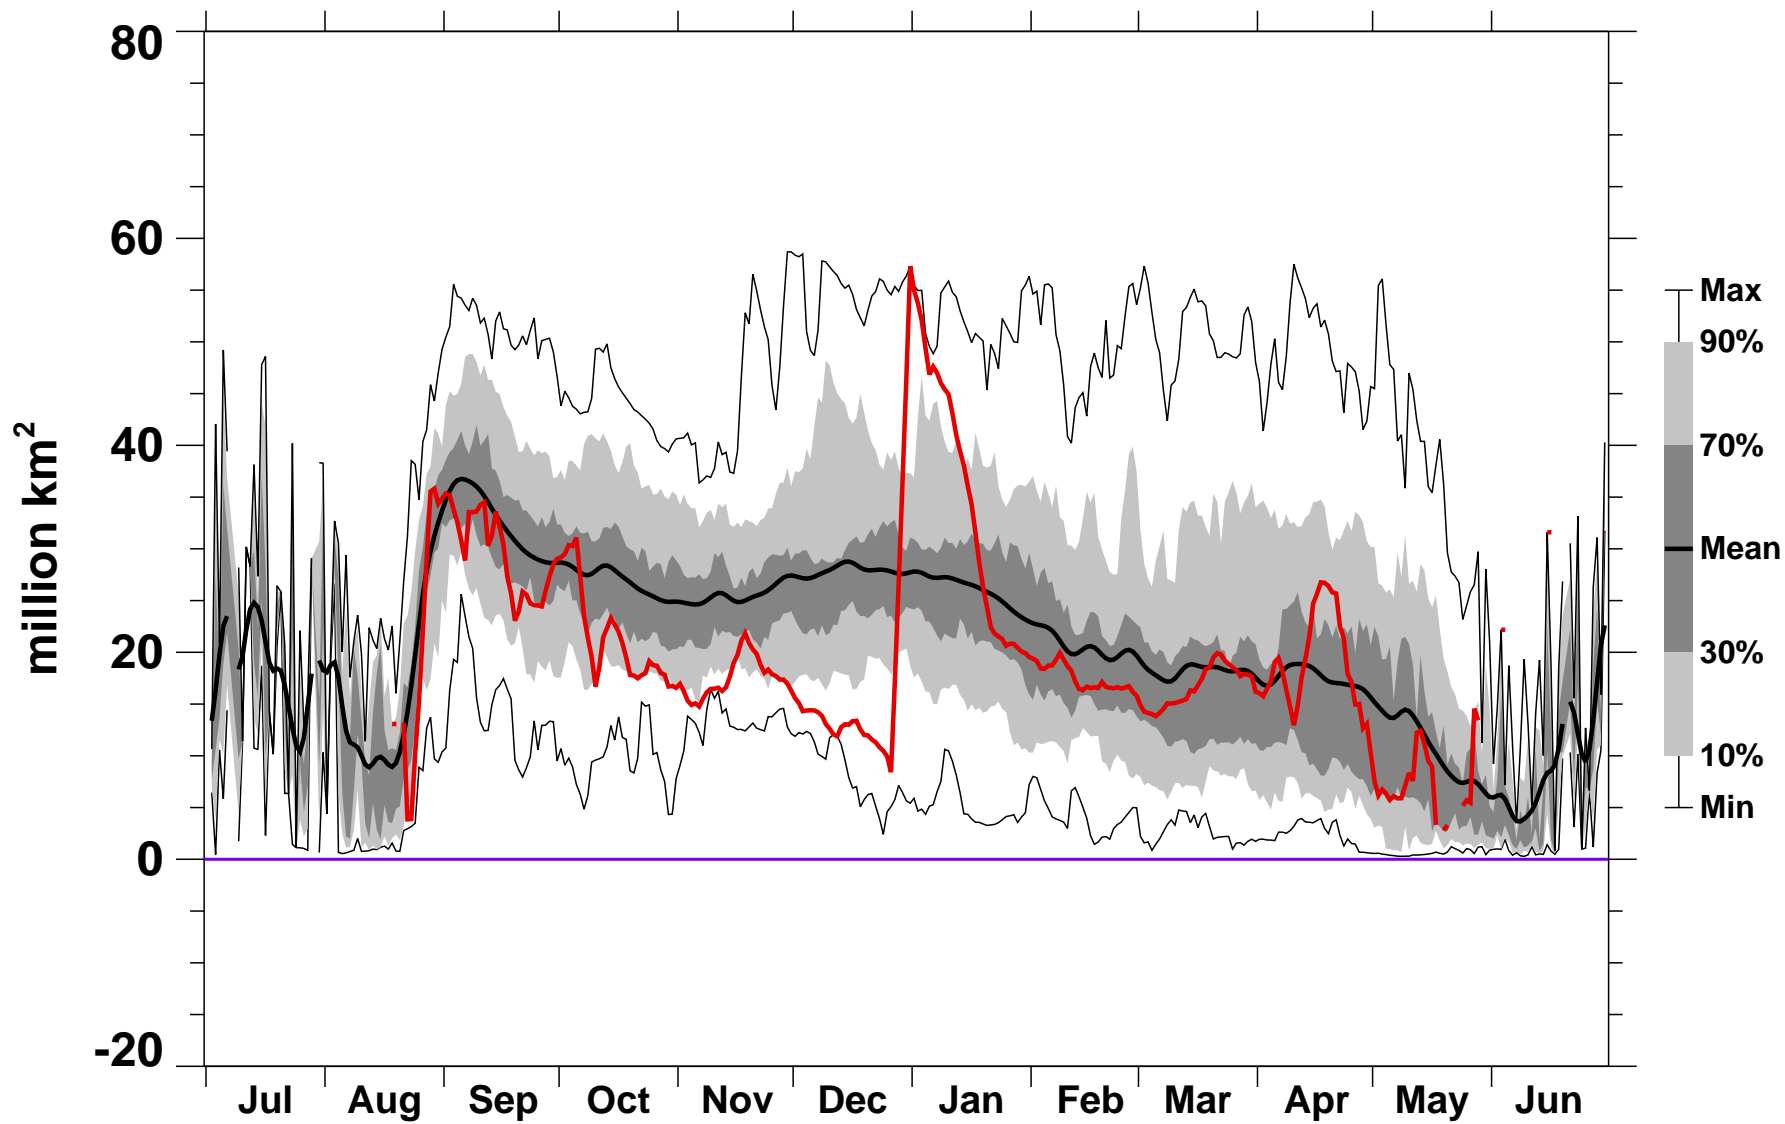

# NH Vortex Area 850 K MERRA2

1978/1979–2020/2021

2011/2012