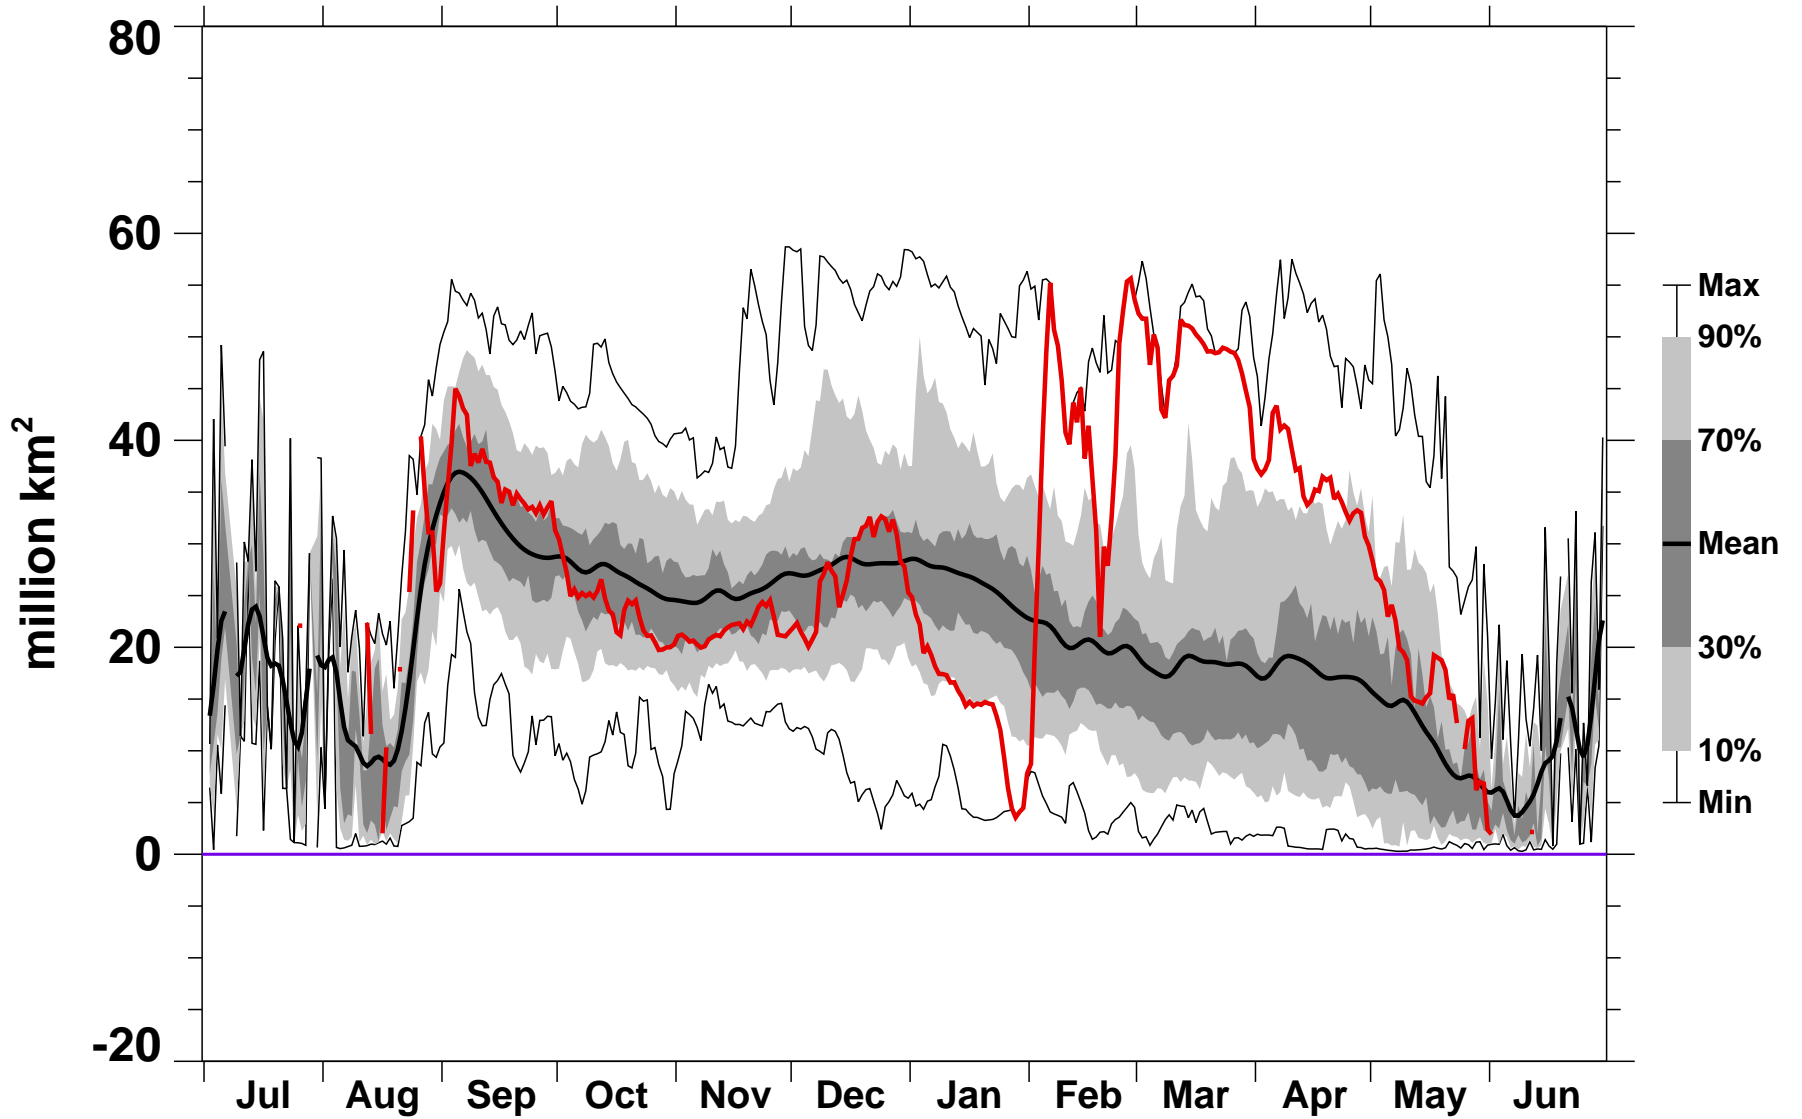

NH Vortex Area 850 K MERRA2

1978/1979-2022/2023

2012/2023