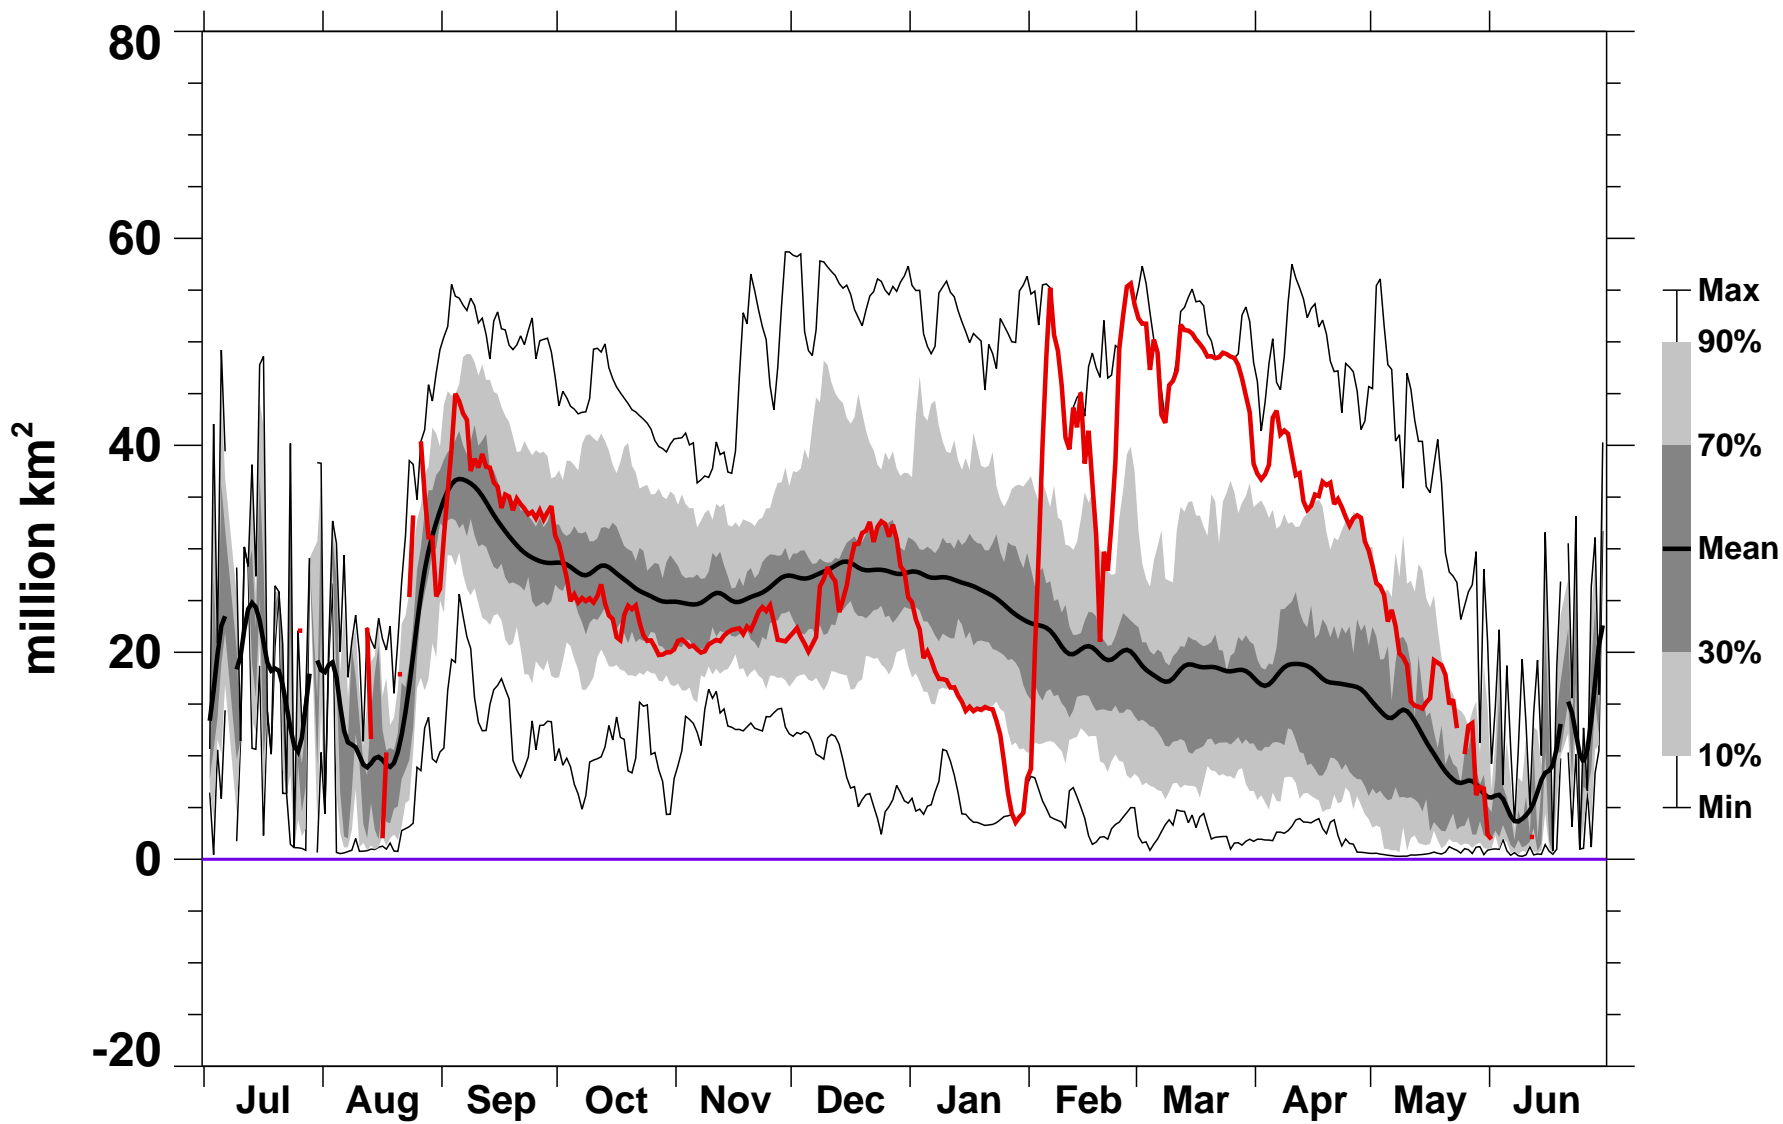

# NH Vortex Area 850 K MERRA2

1978/1979–2020/2021

2012/2013