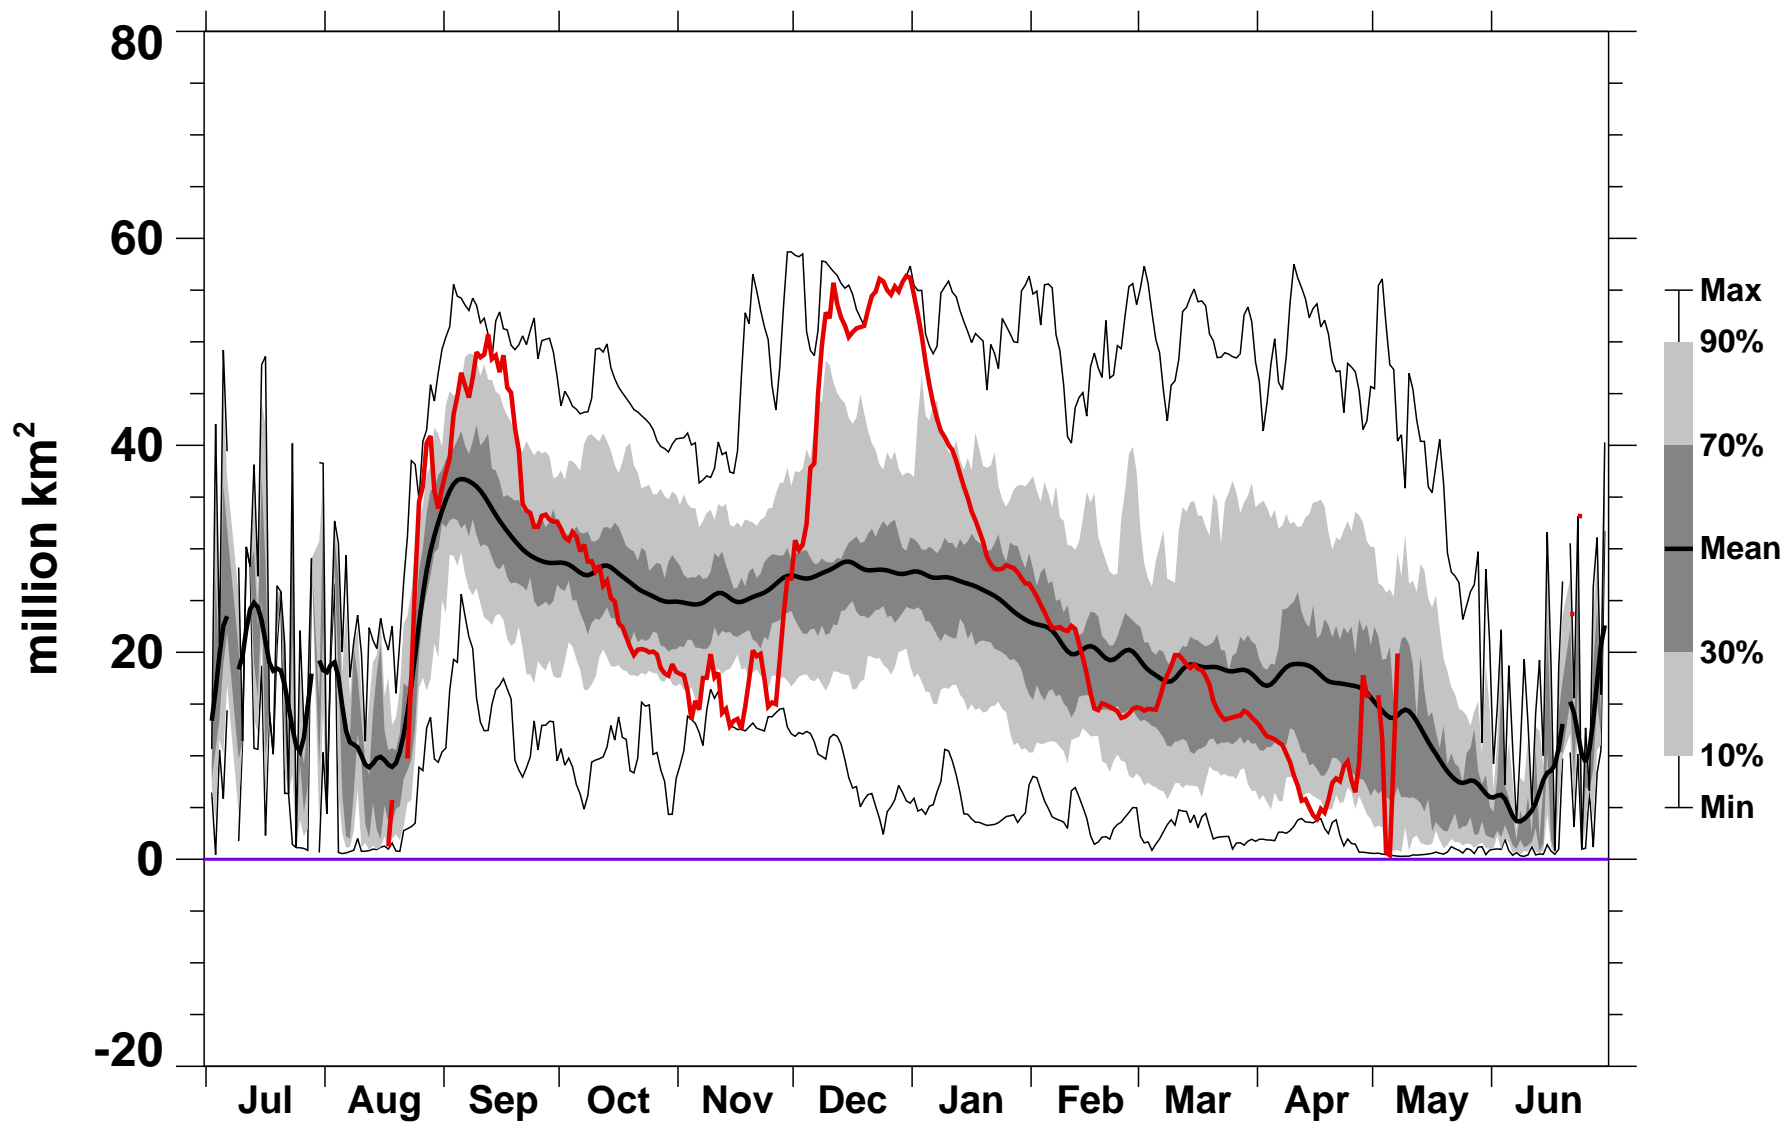

NH Vortex Area 850 K MERRA2

1978/1979-2020/2021

2013/2014