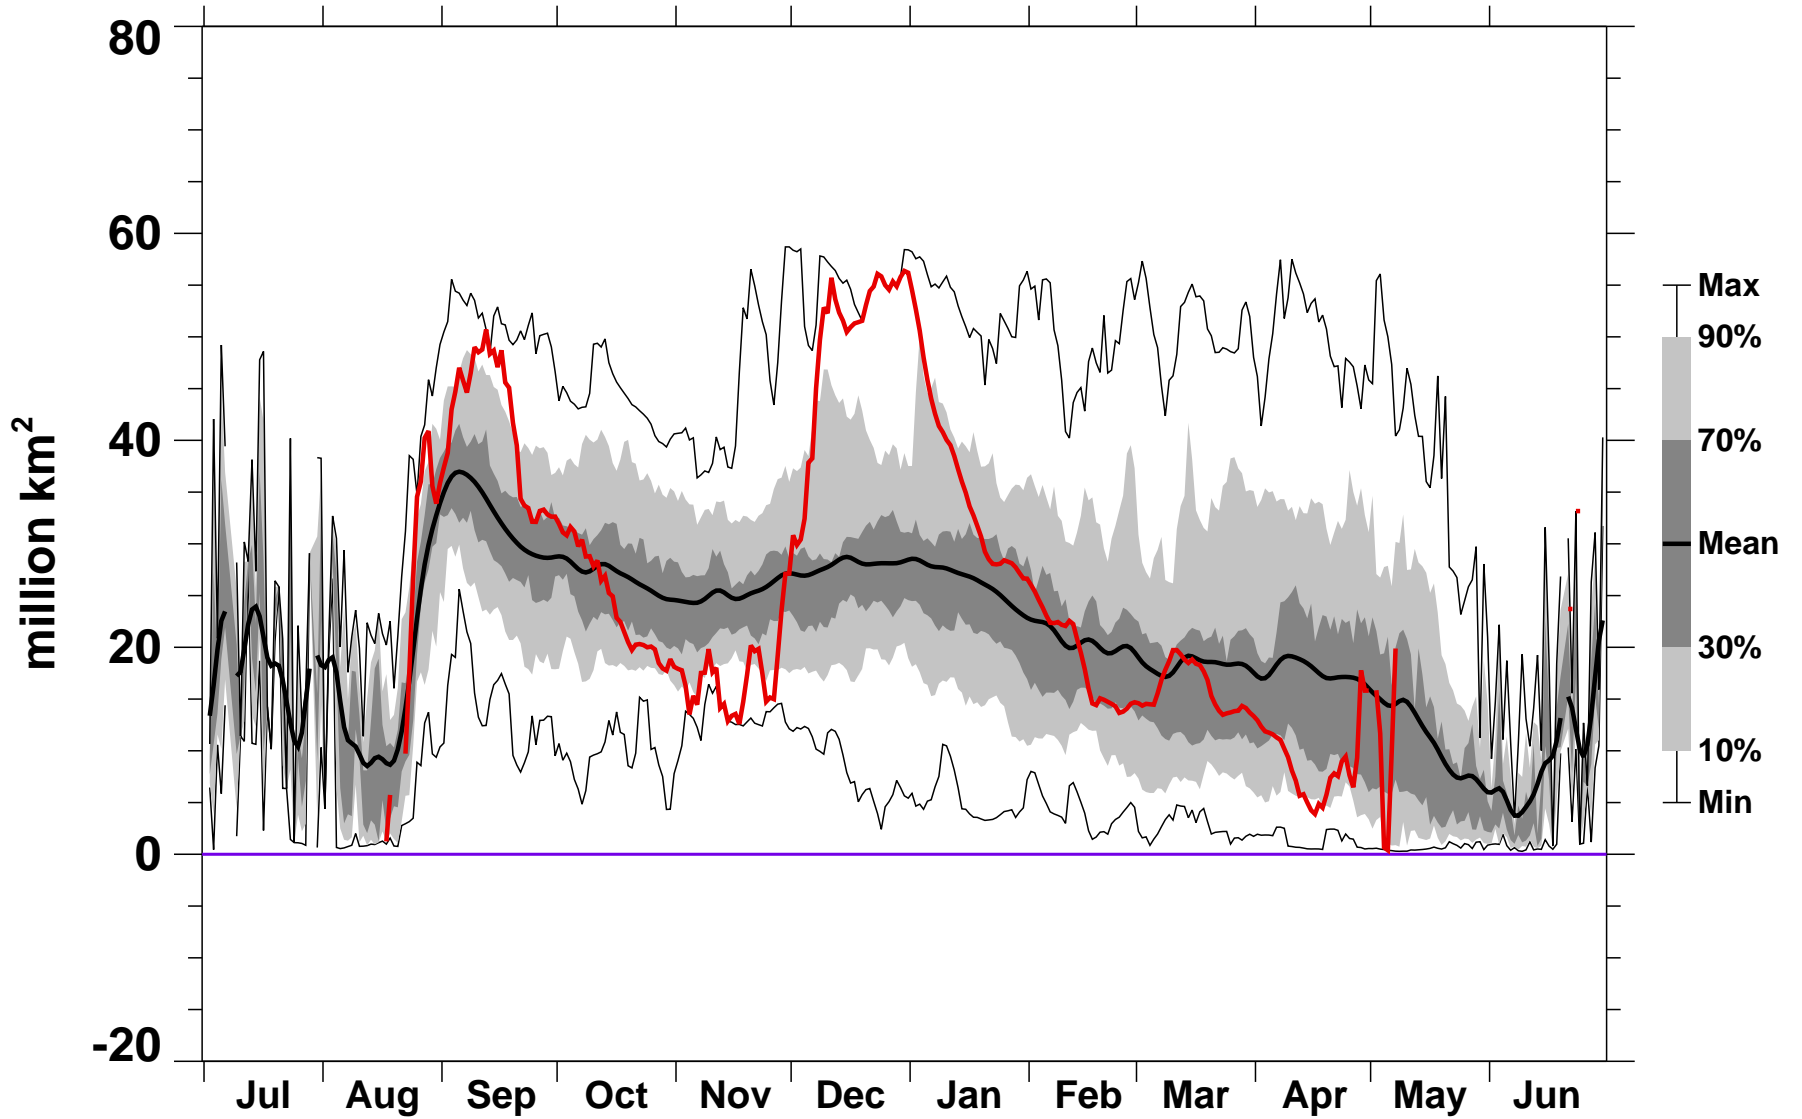

NH Vortex Area 850 K MERRA2

1978/1979–2022/2023

2013/2014