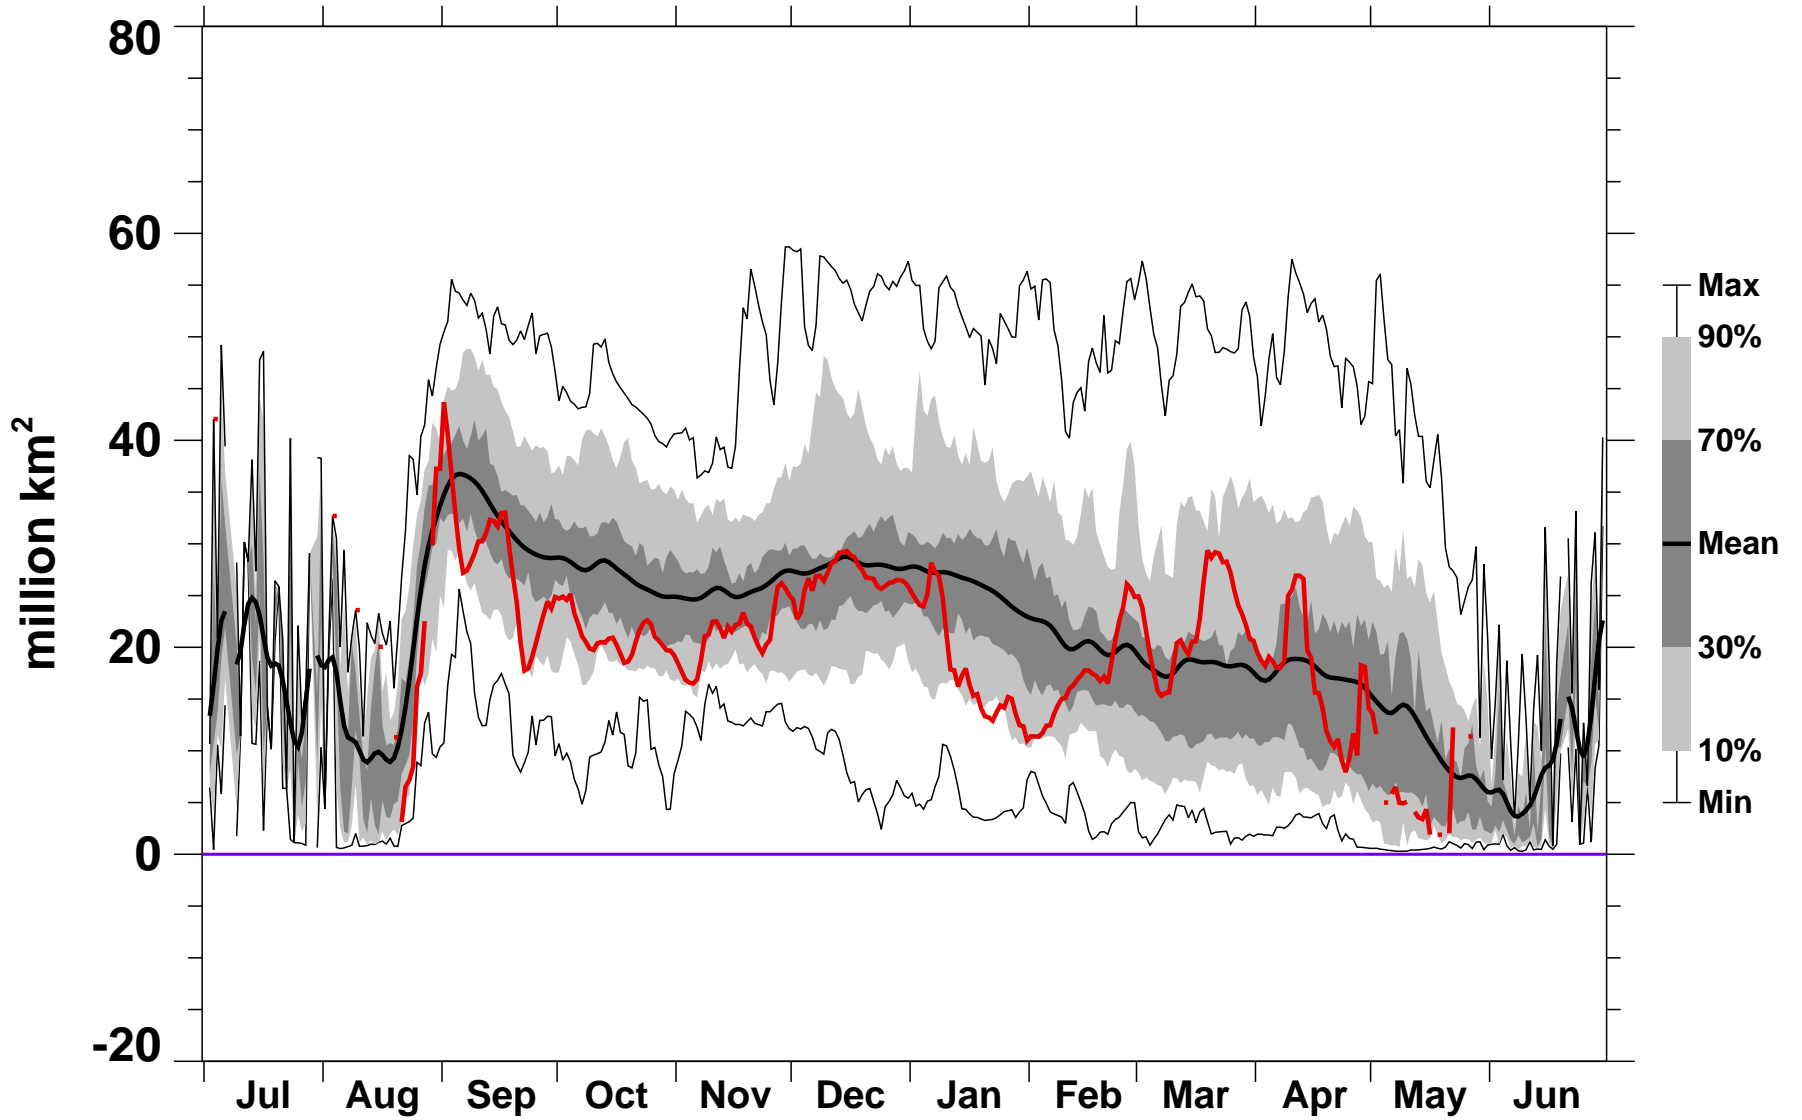

# NH Vortex Area 850 K MERRA2

1978/1979–2020/2021

2014/2015