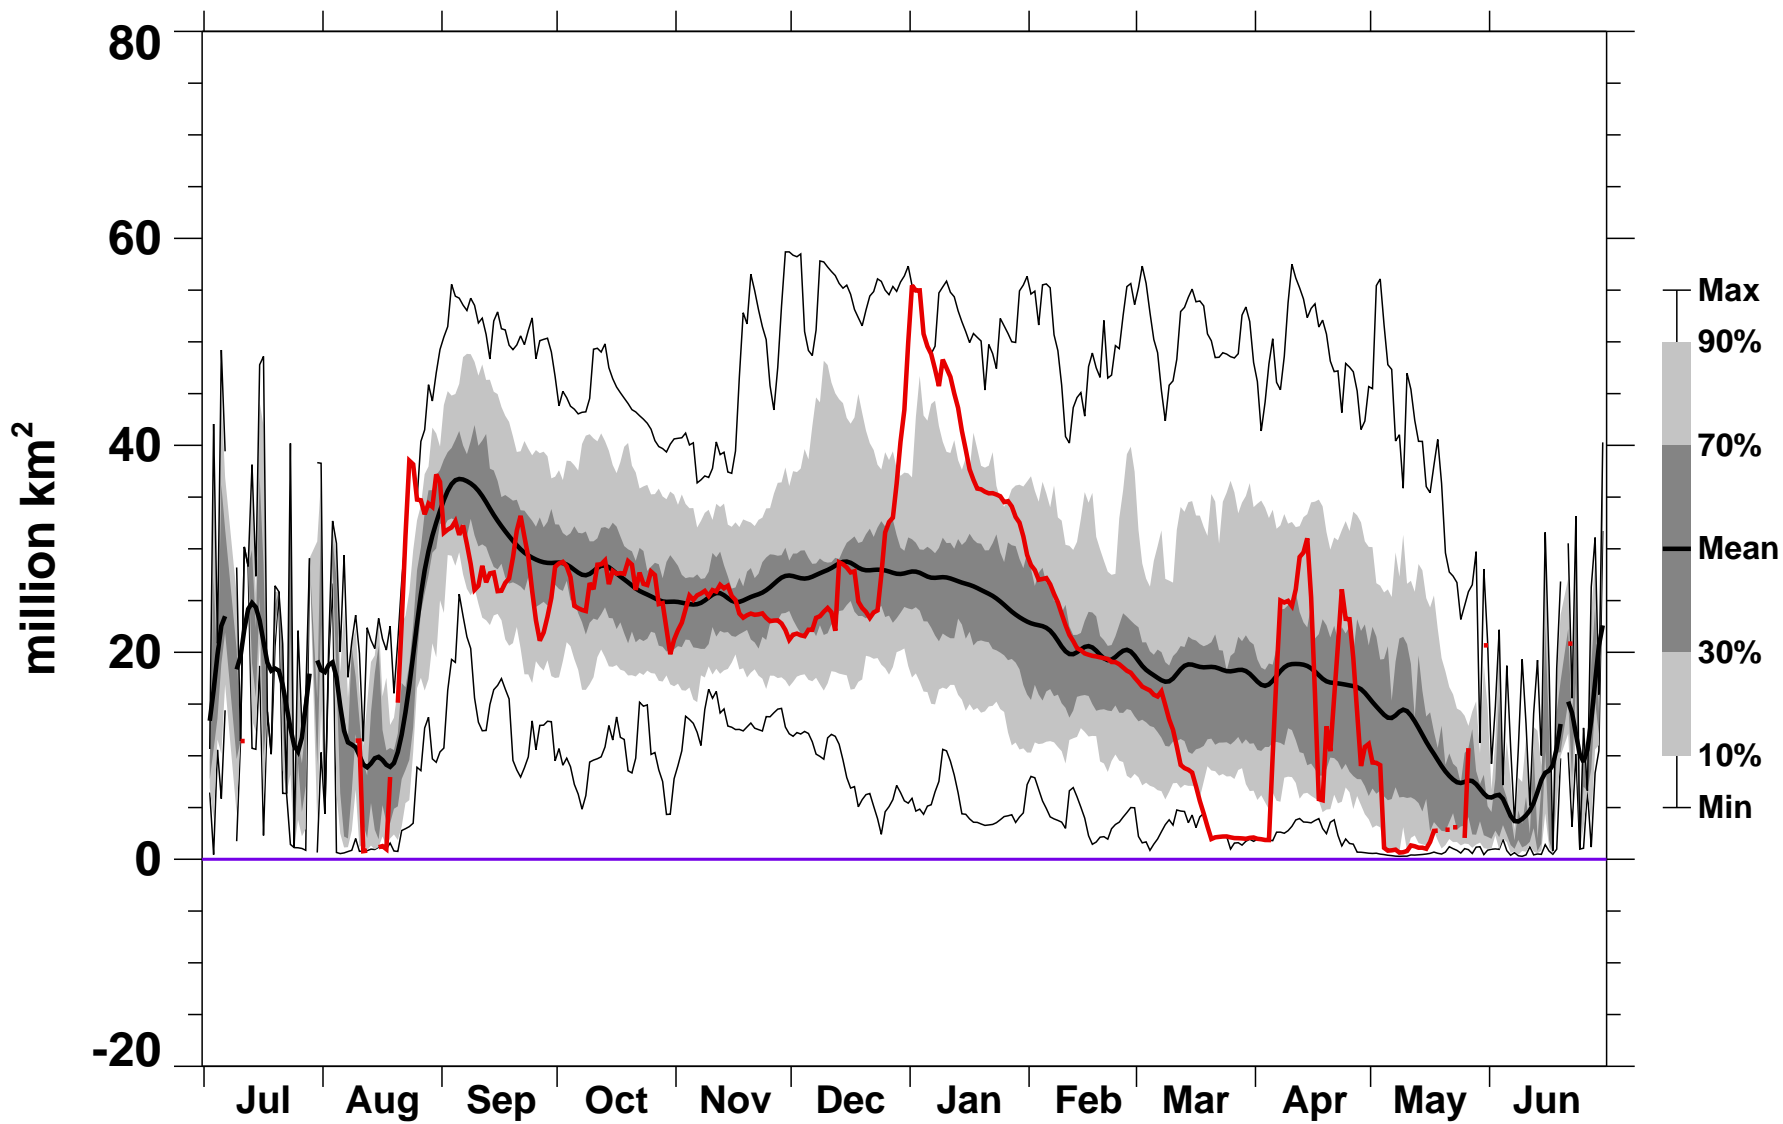

# NH Vortex Area 850 K MERRA2

1978/1979–2020/2021

2015/2016