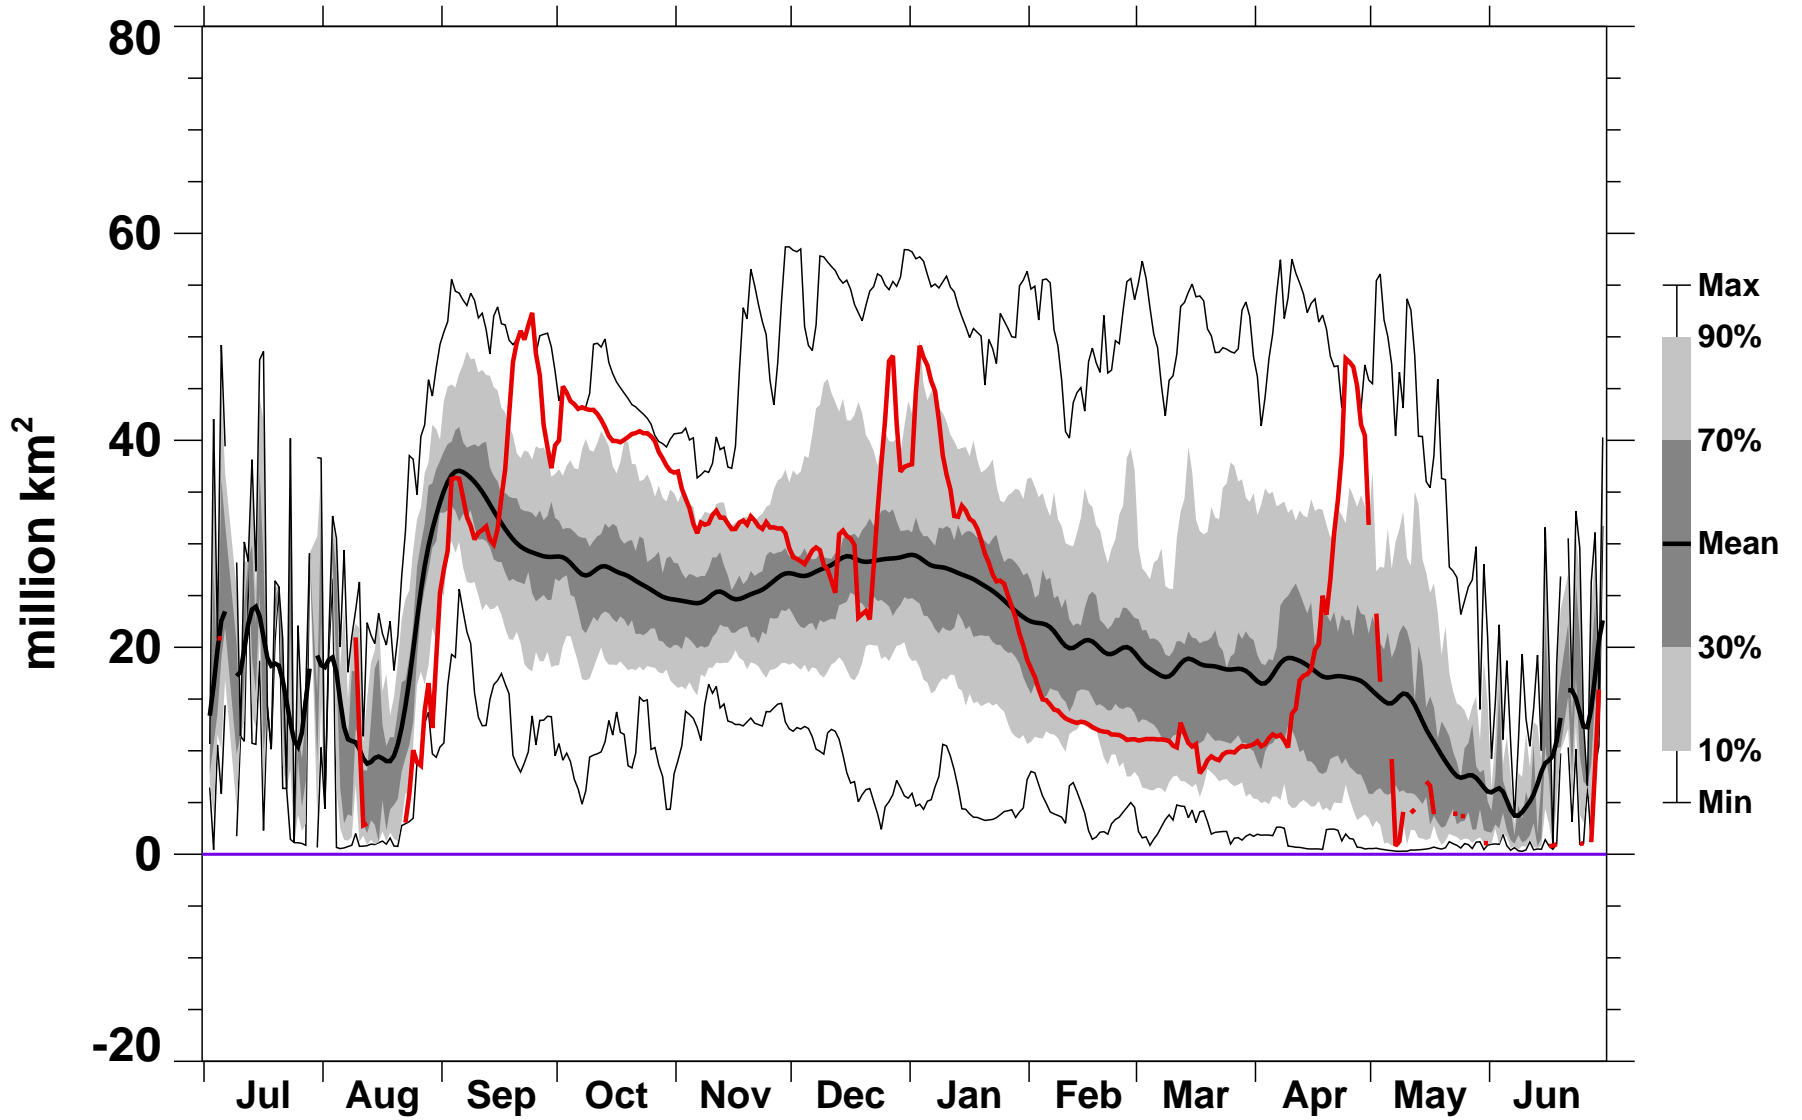

NH Vortex Area 850 K MERRA2

1978/1979–2024/2025

2016/2017