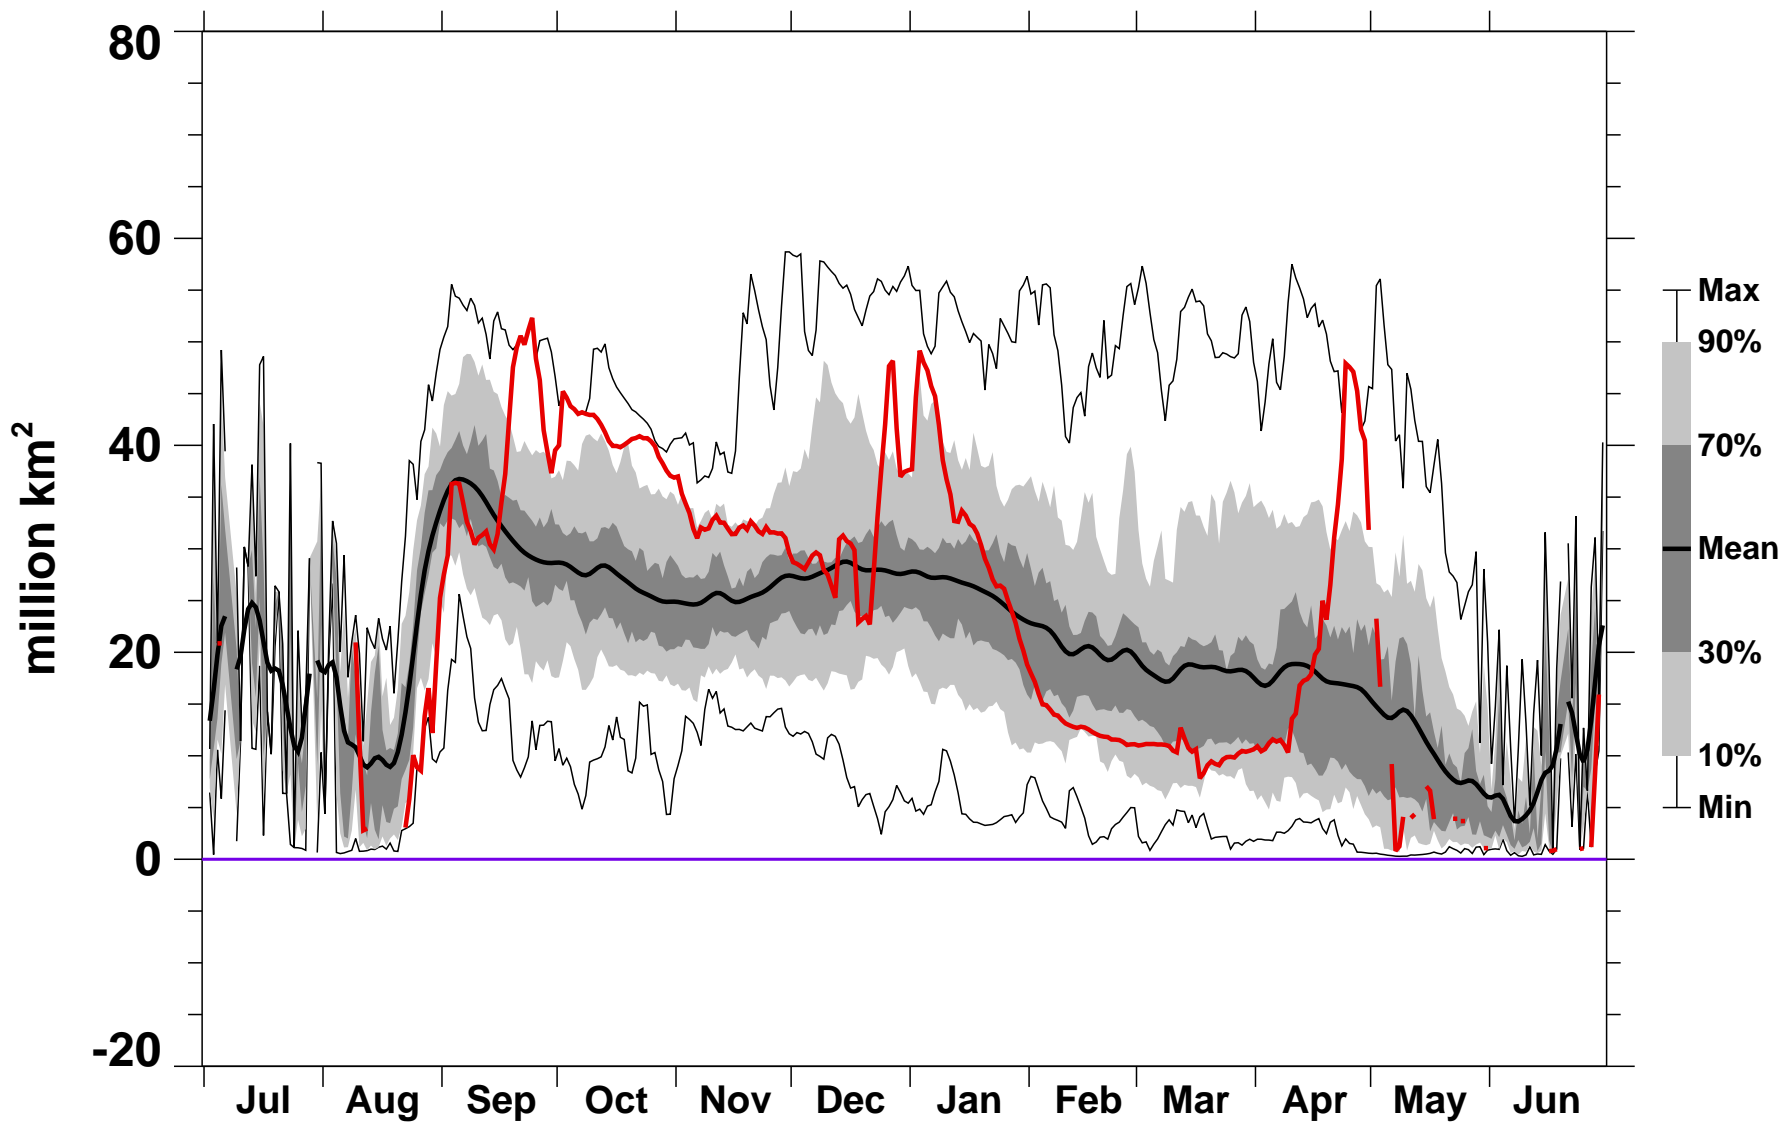

# NH Vortex Area 850 K MERRA2

1978/1979–2020/2021

2016/2017