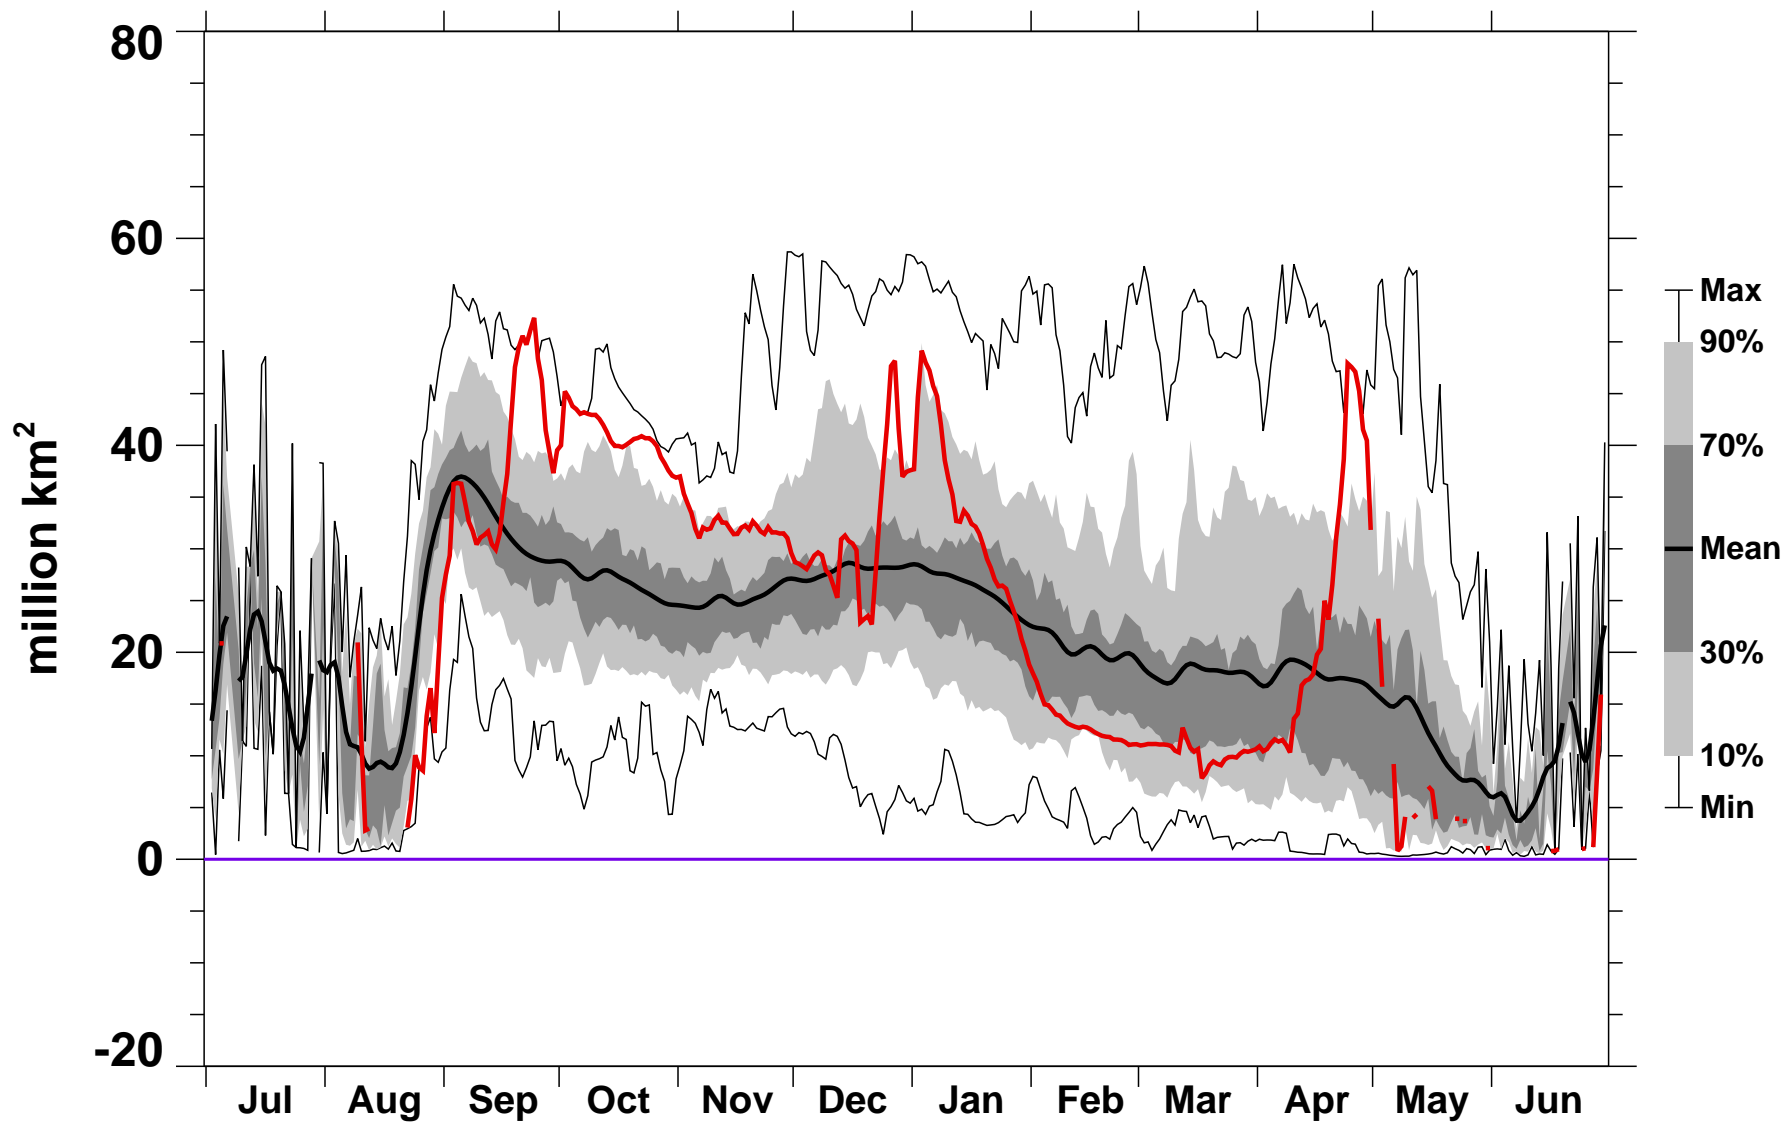

NH Vortex Area 850 K MERRA2

1978/1979–2023/2024

2016/2017