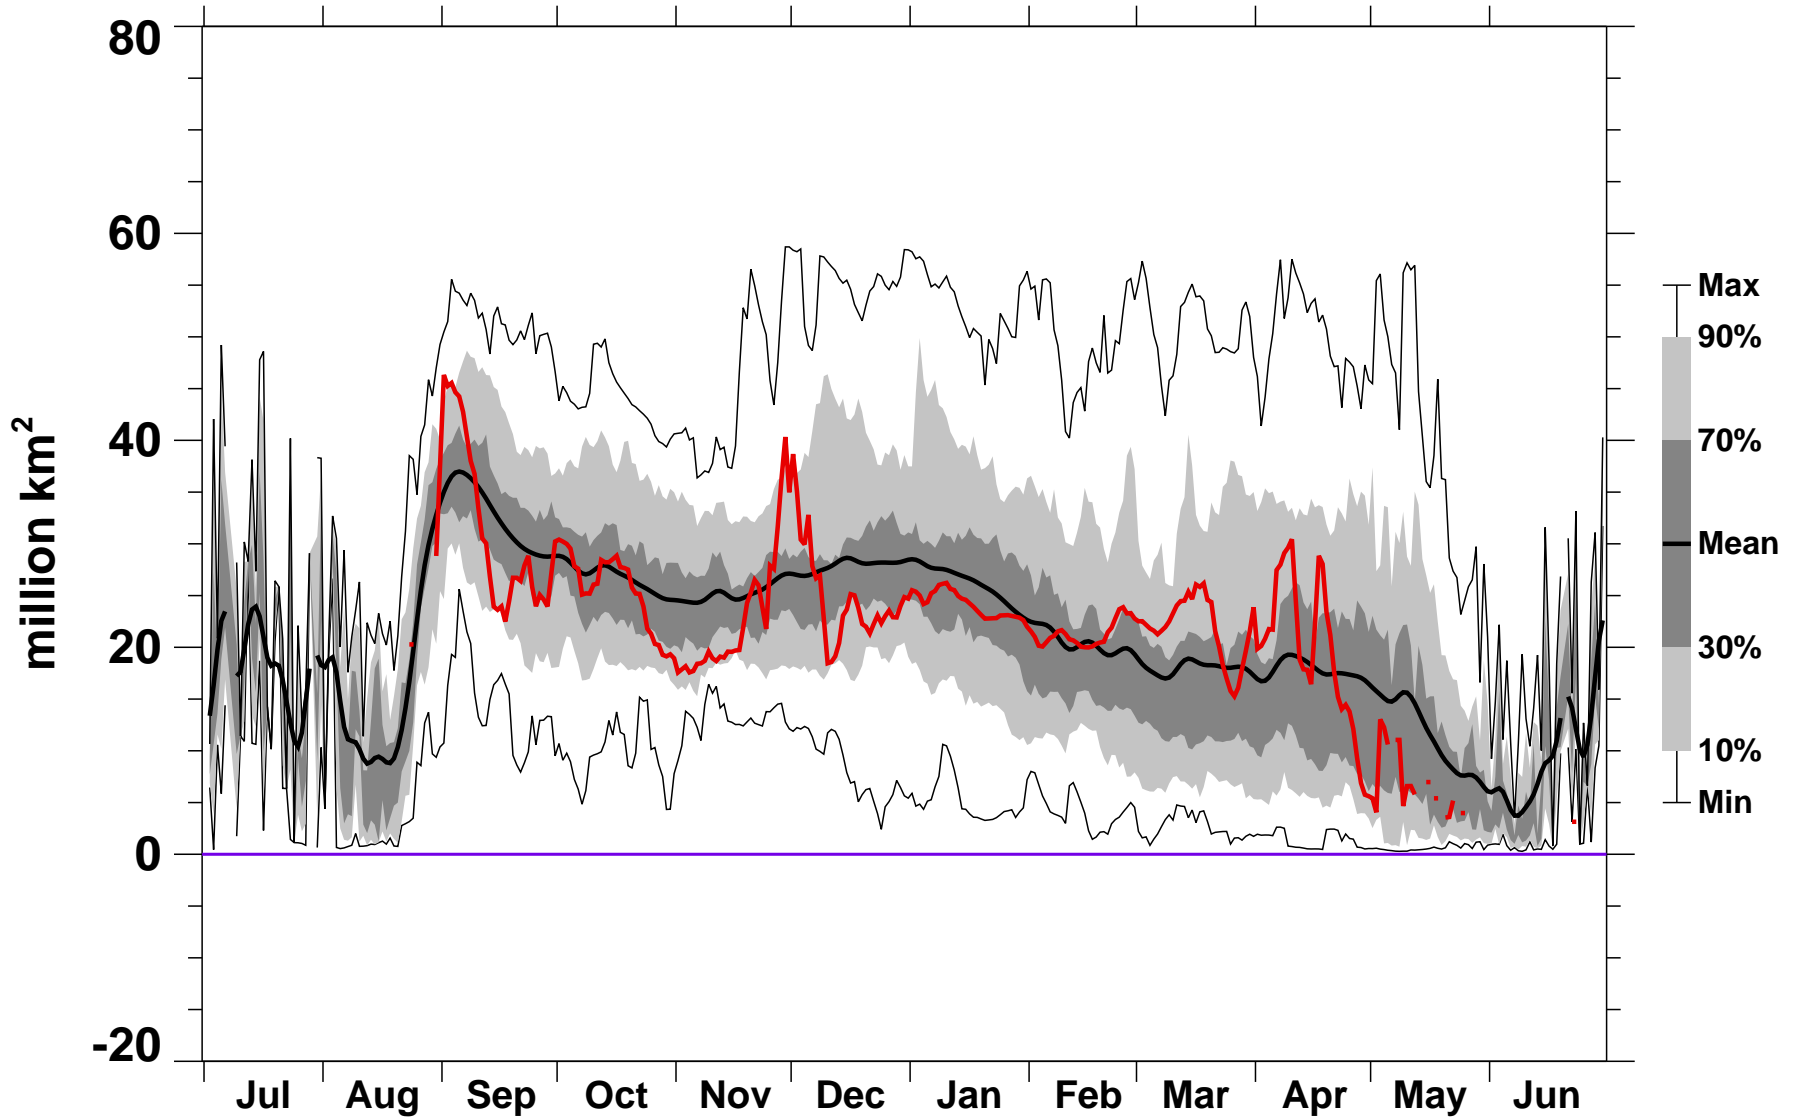

NH Vortex Area 850 K MERRA2

1978/1979–2023/2024

2019/2020