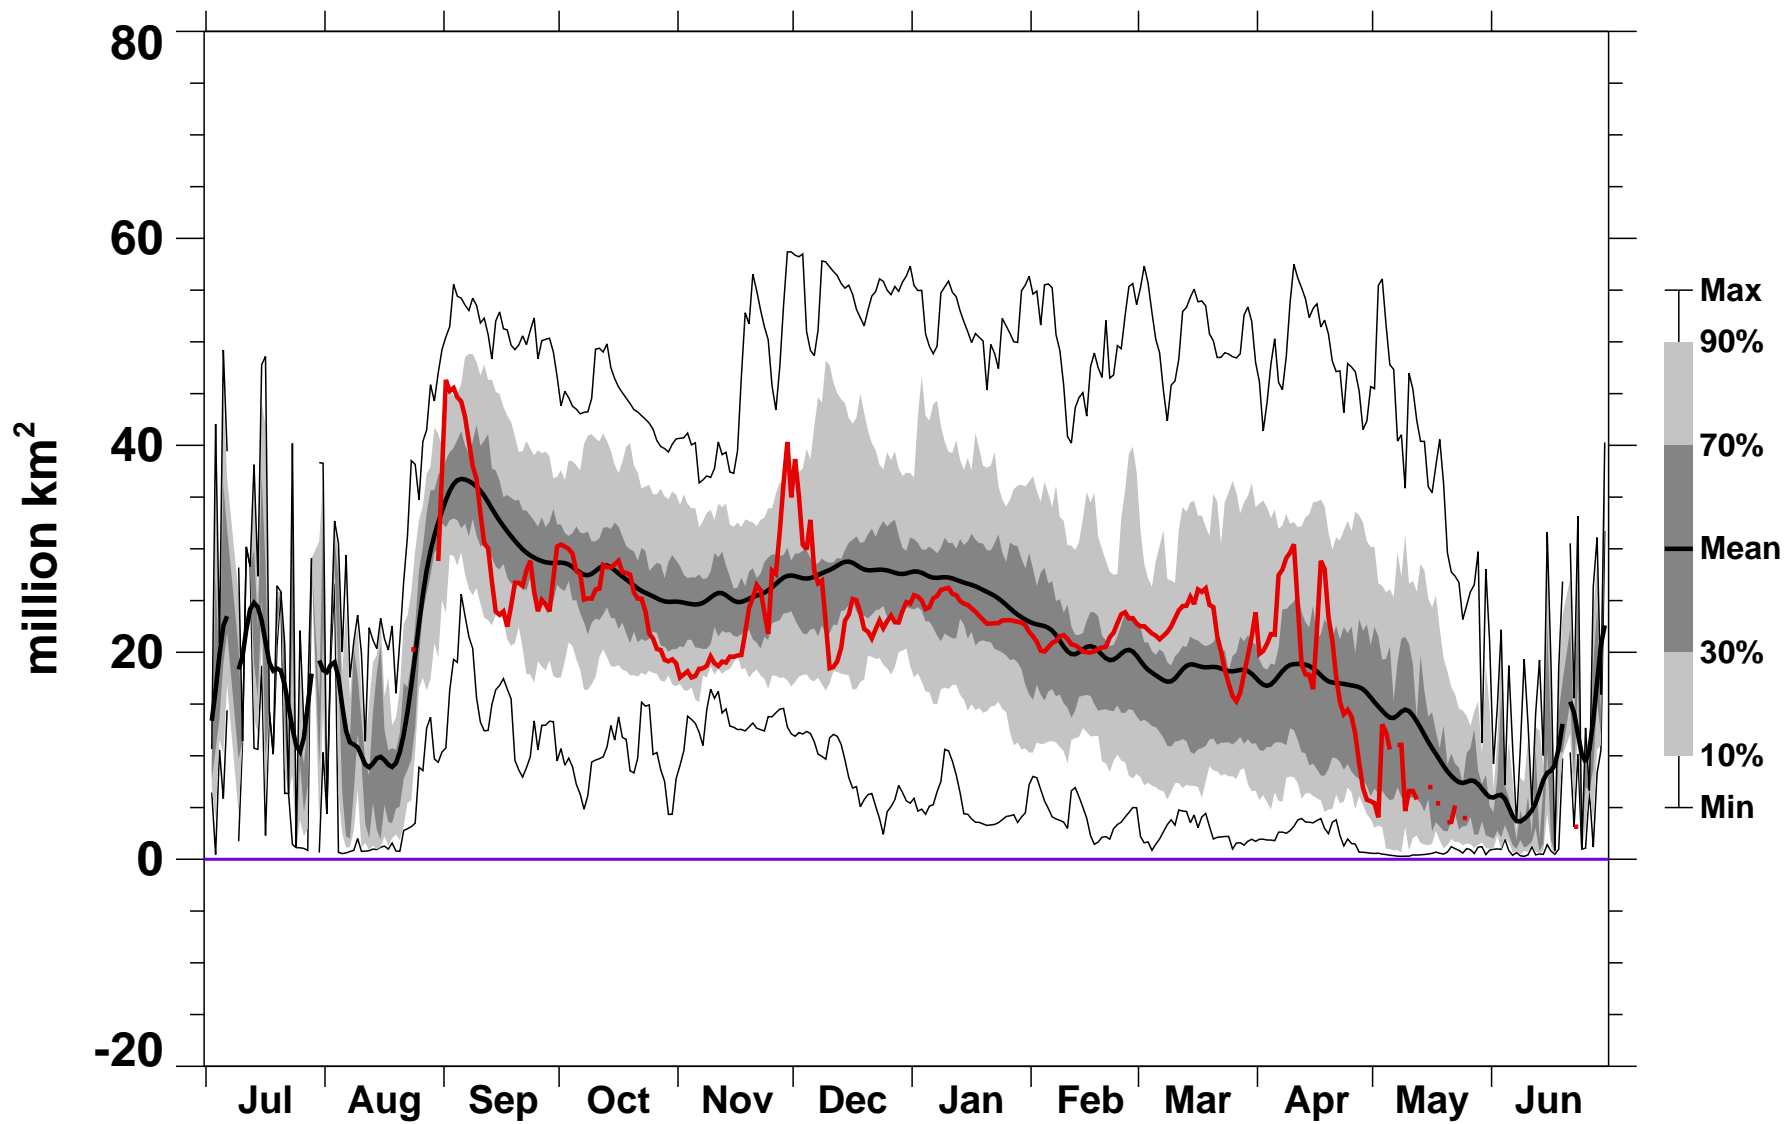

# NH Vortex Area 850 K MERRA2

1978/1979–2020/2021

2019/2020