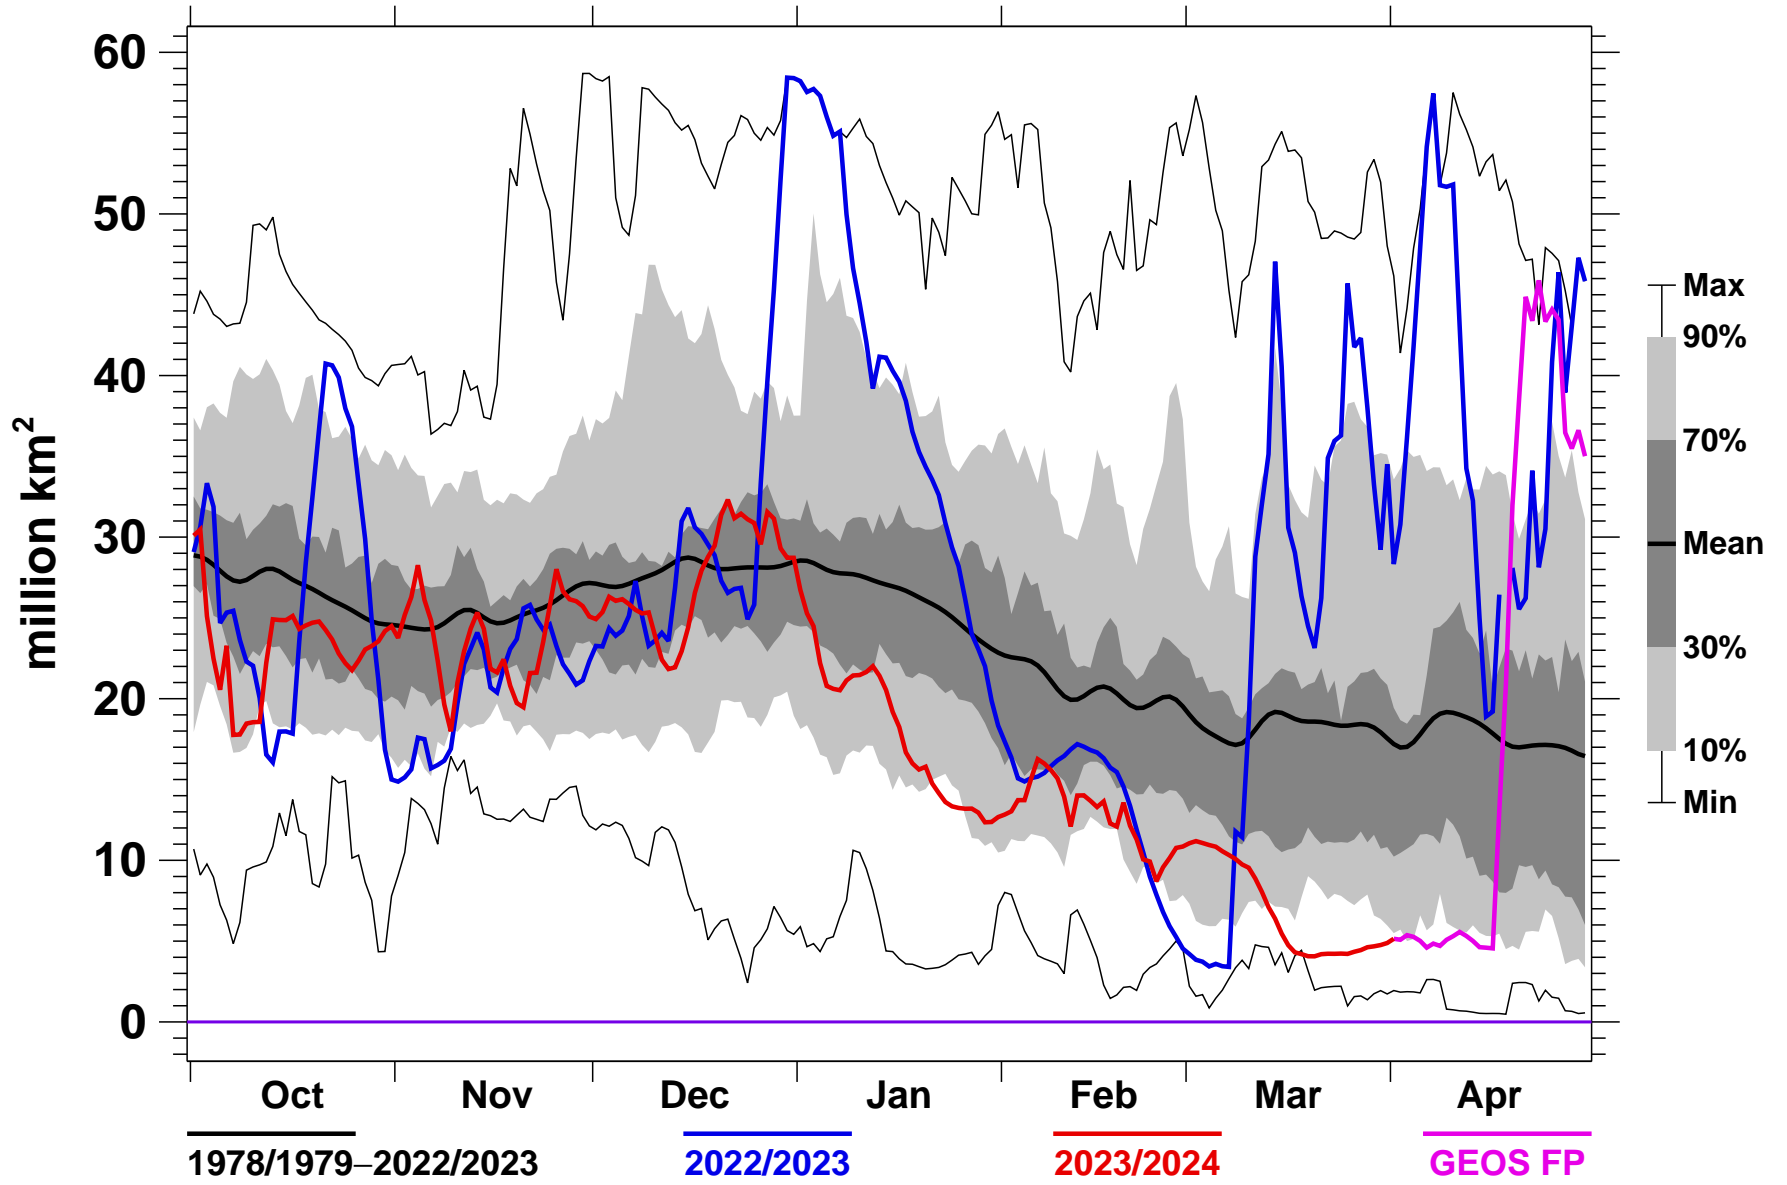

# NH Vortex Area 850 K MERRA2

P. Newman (NASA), L. Lait (SSAI), S. Pawson (NASA)

2024-05-03T15:38:59Z