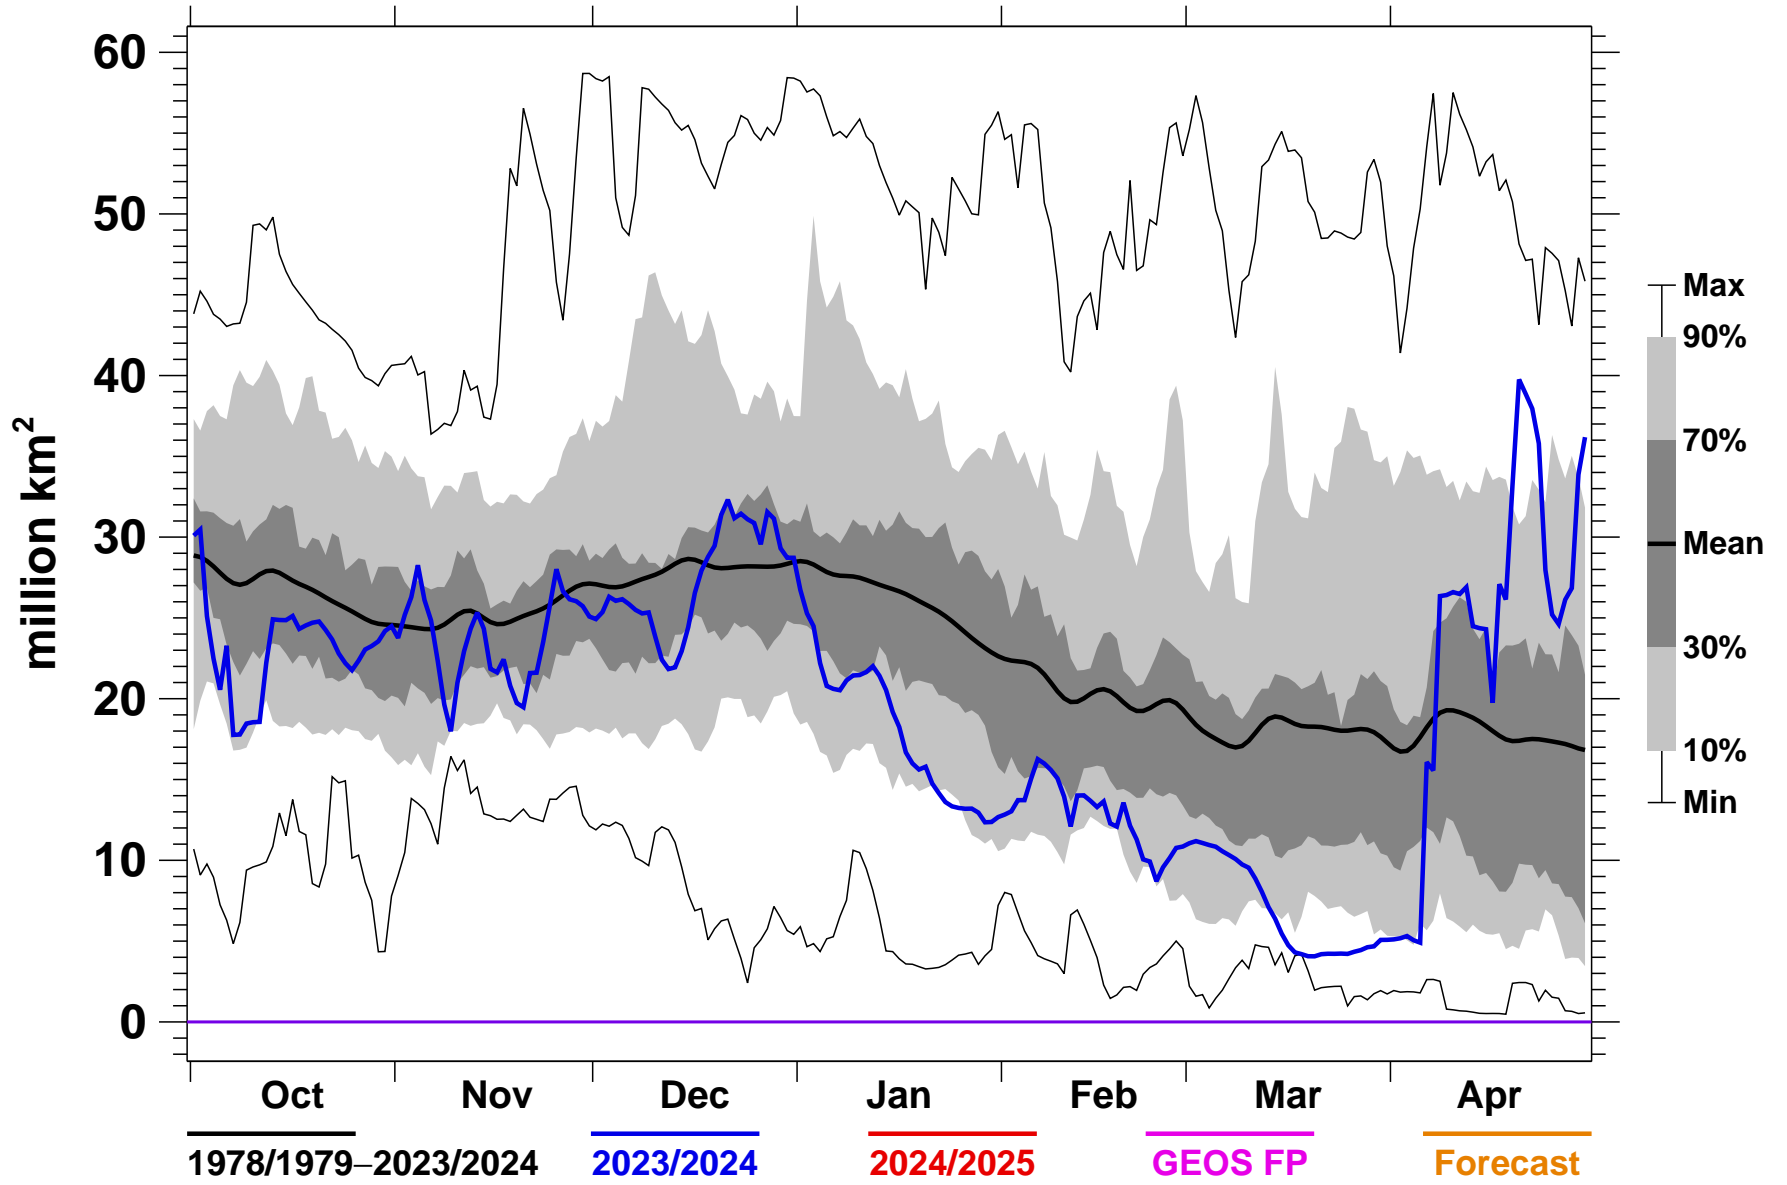

NH Vortex Area 850 K MERRA2

P. Newman (NASA), L. Lait (NASA), S. Pawson (NASA)

2024-09-18T16:17:02Z