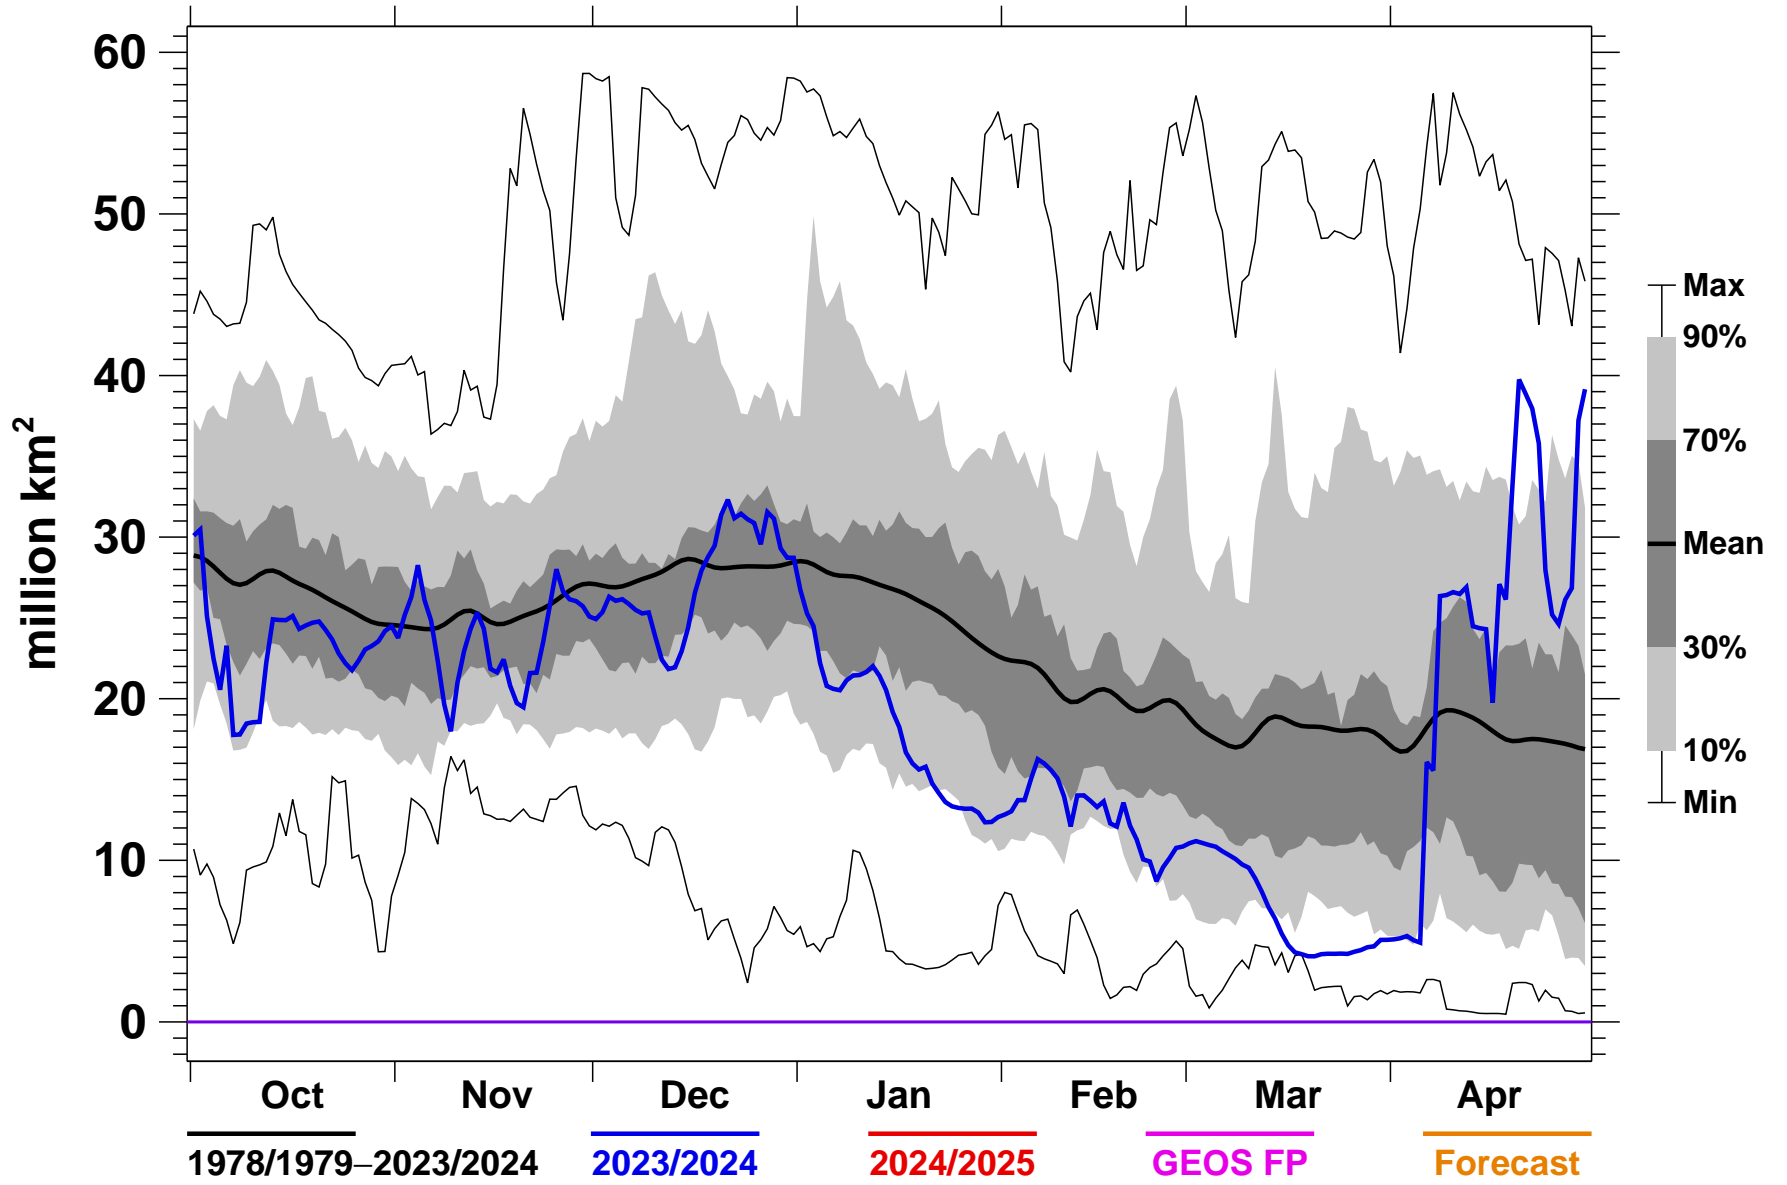

# NH Vortex Area 850 K MERRA2

P. Newman (NASA), L. Lait (NASA), S. Pawson (NASA)

2024-07-17T16:28:37Z