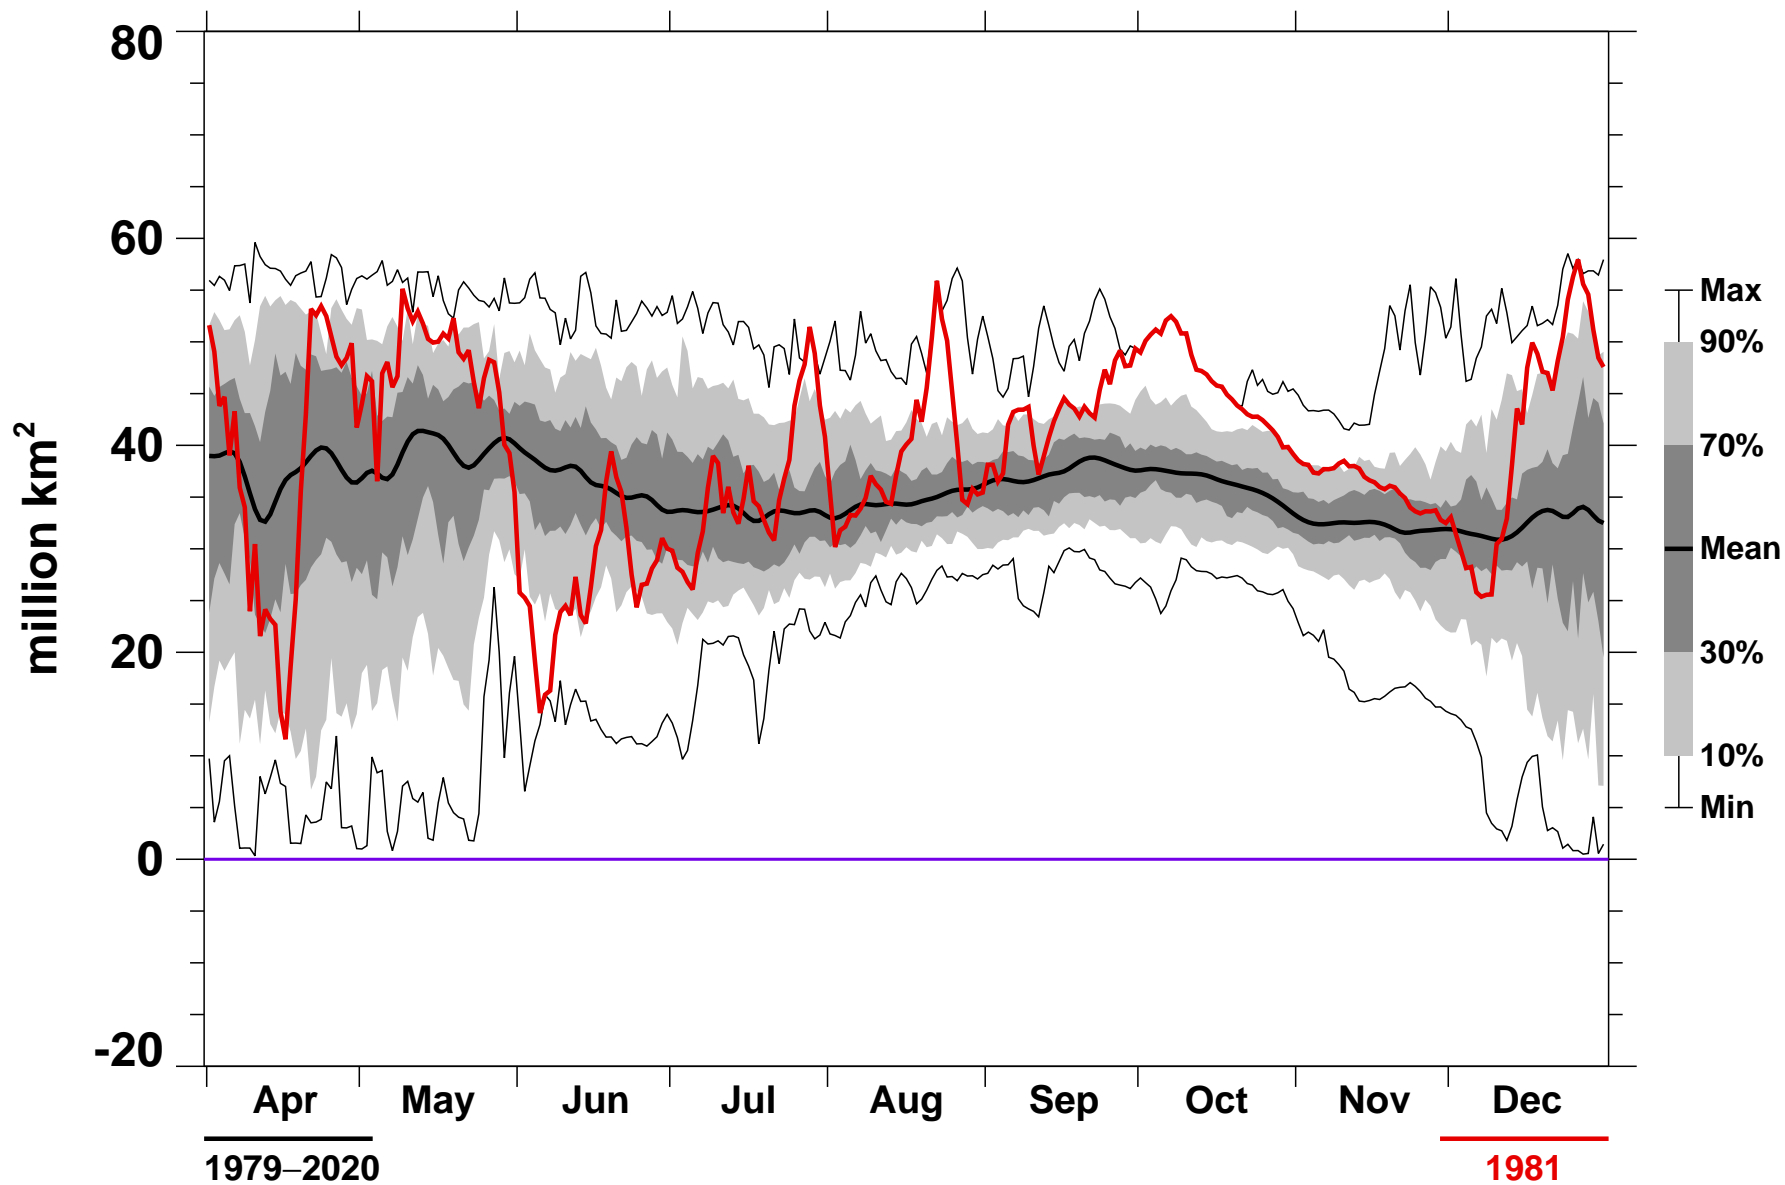

# SH Vortex Area 360 K MERRA2

1979-2020

1981