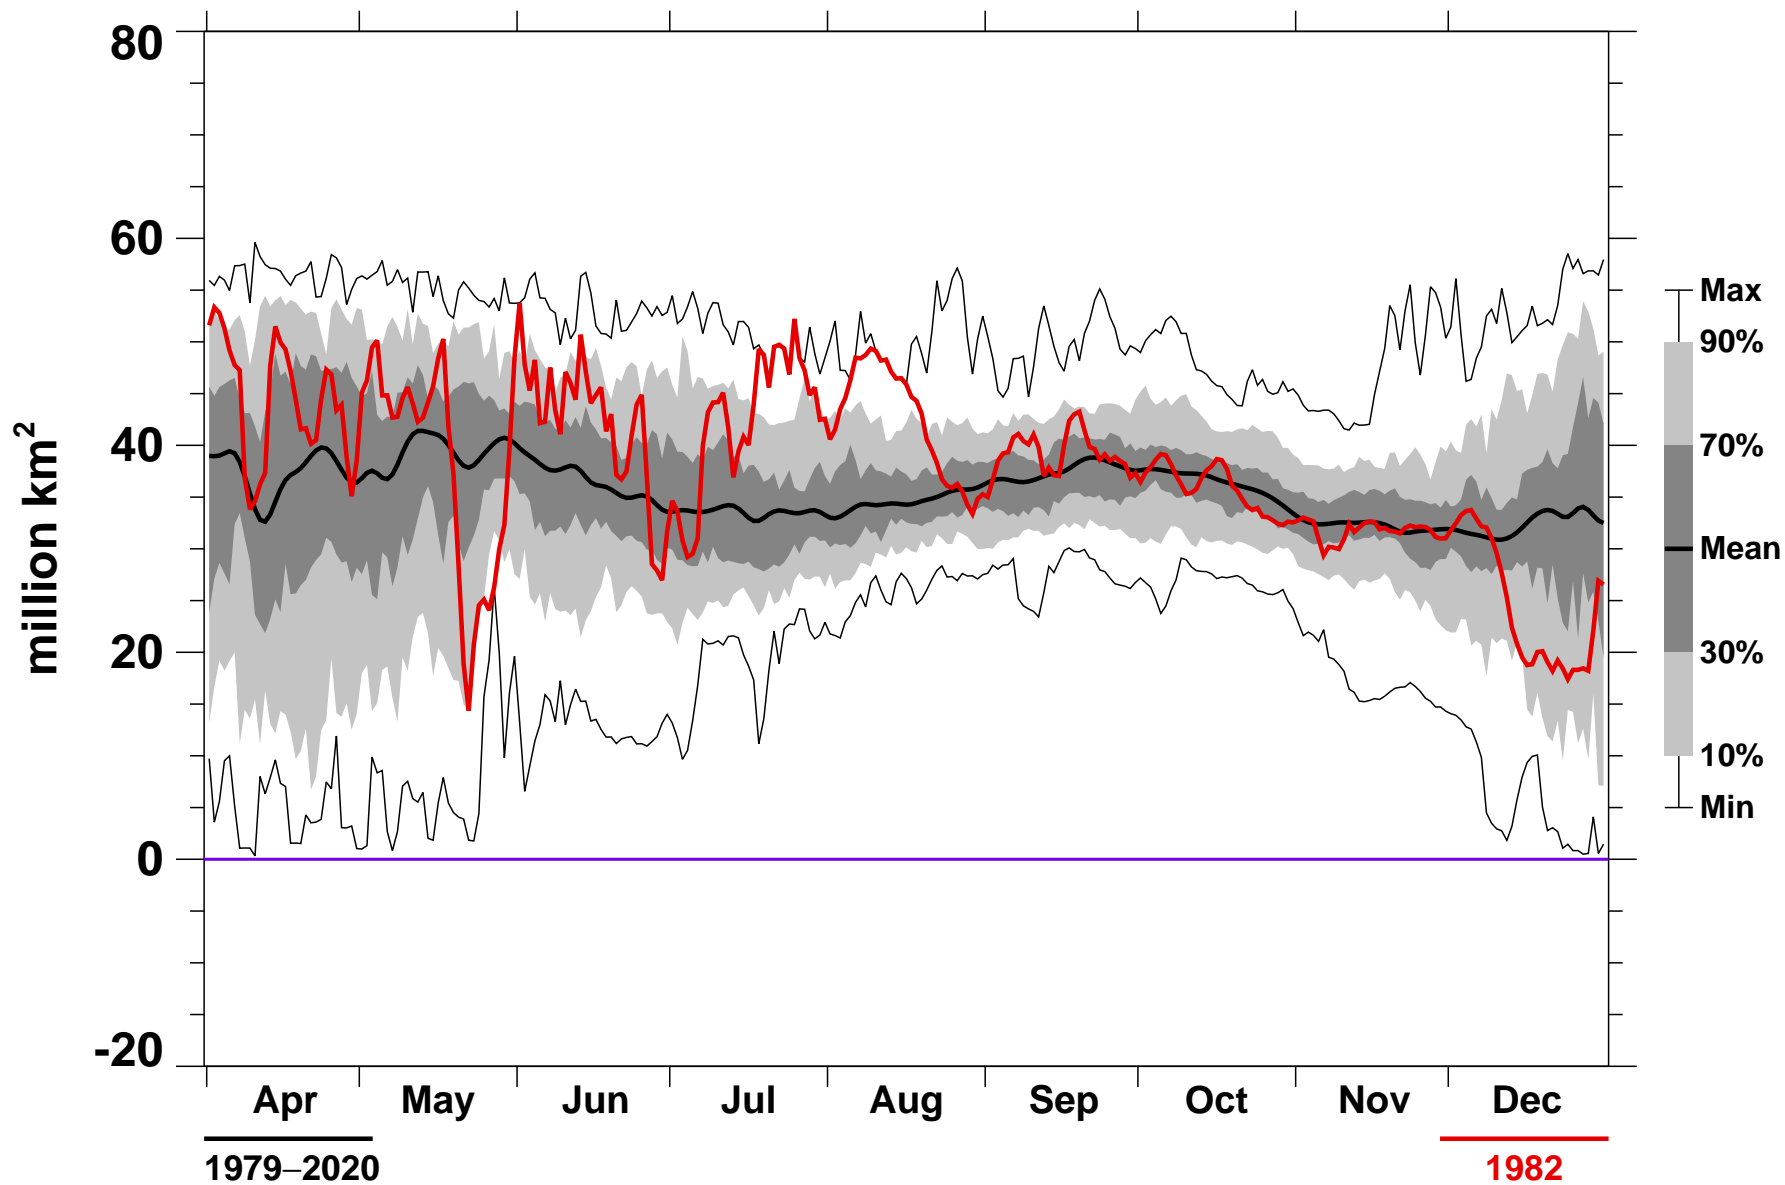

SH Vortex Area 360 K MERRA2

1979-2020

1982