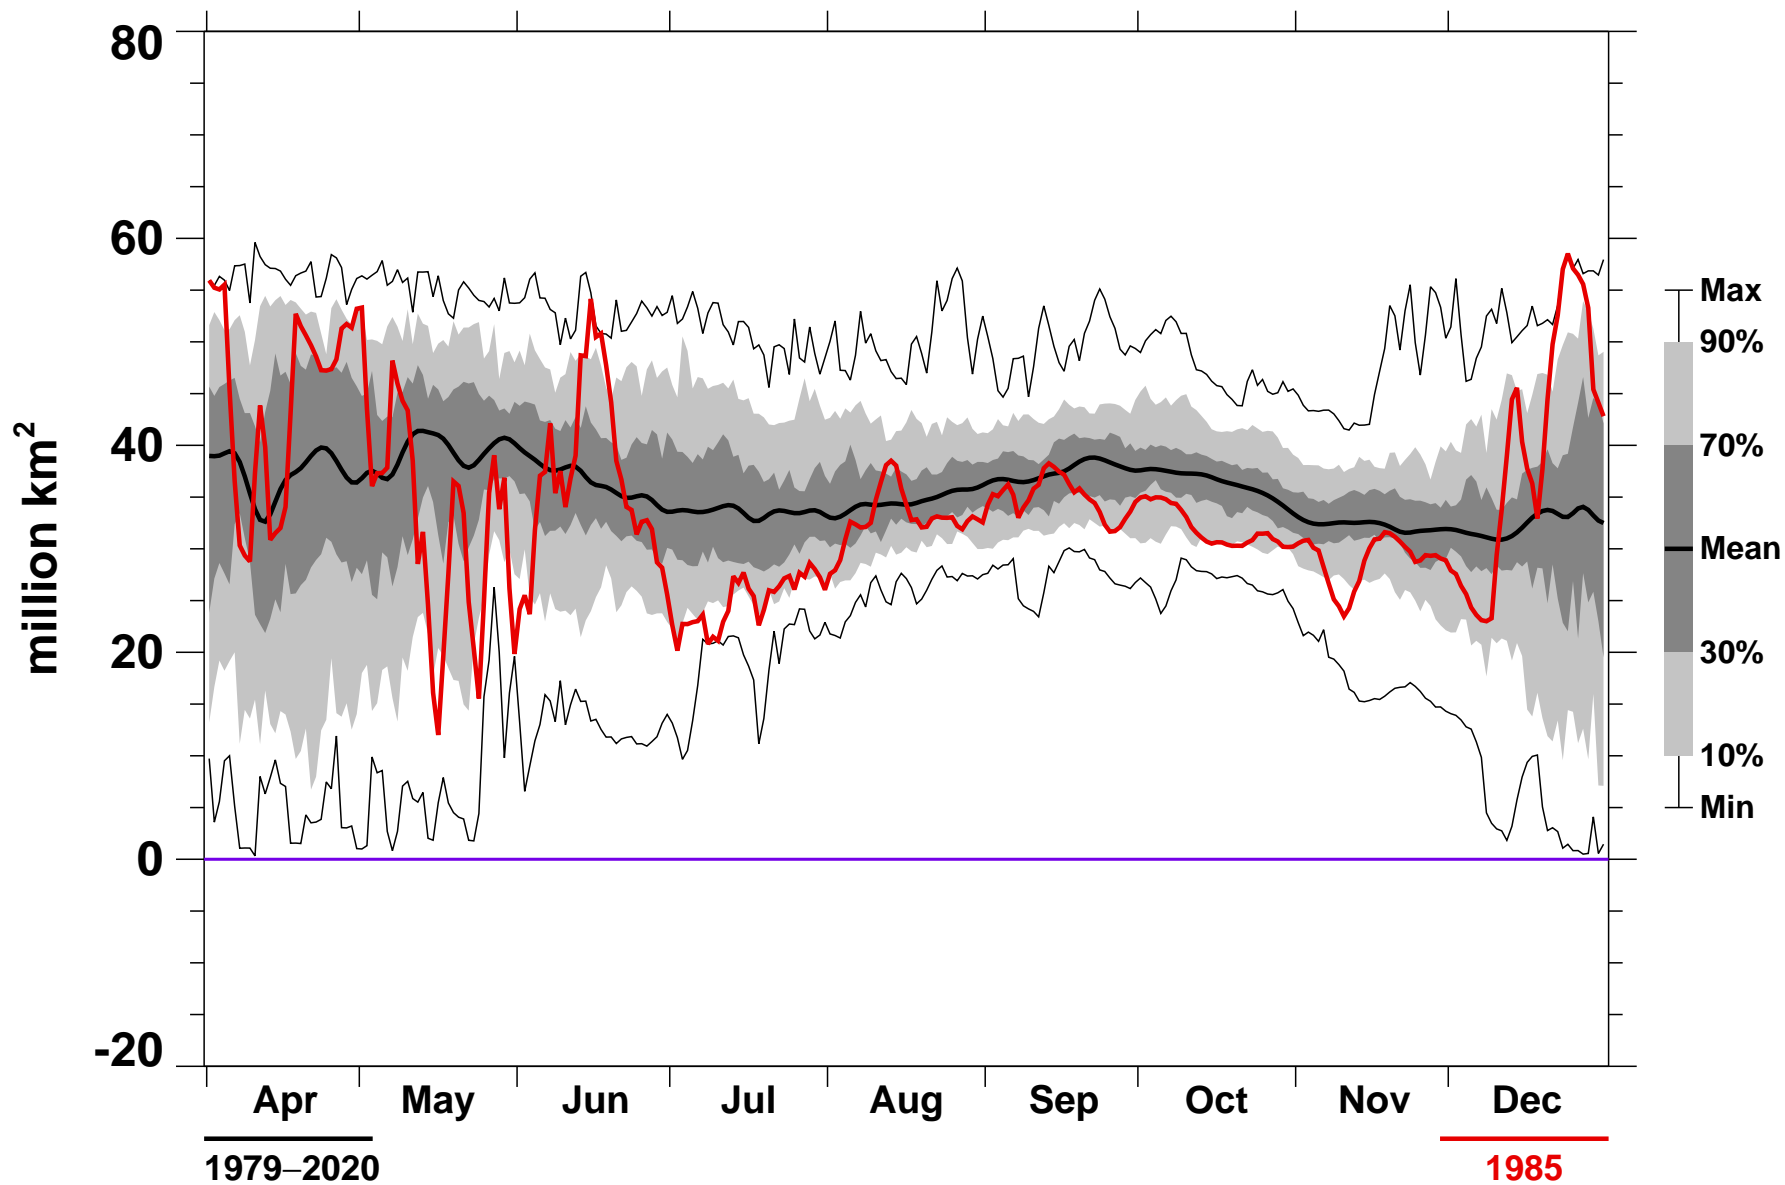

# SH Vortex Area 360 K MERRA2

1979–2020

1985