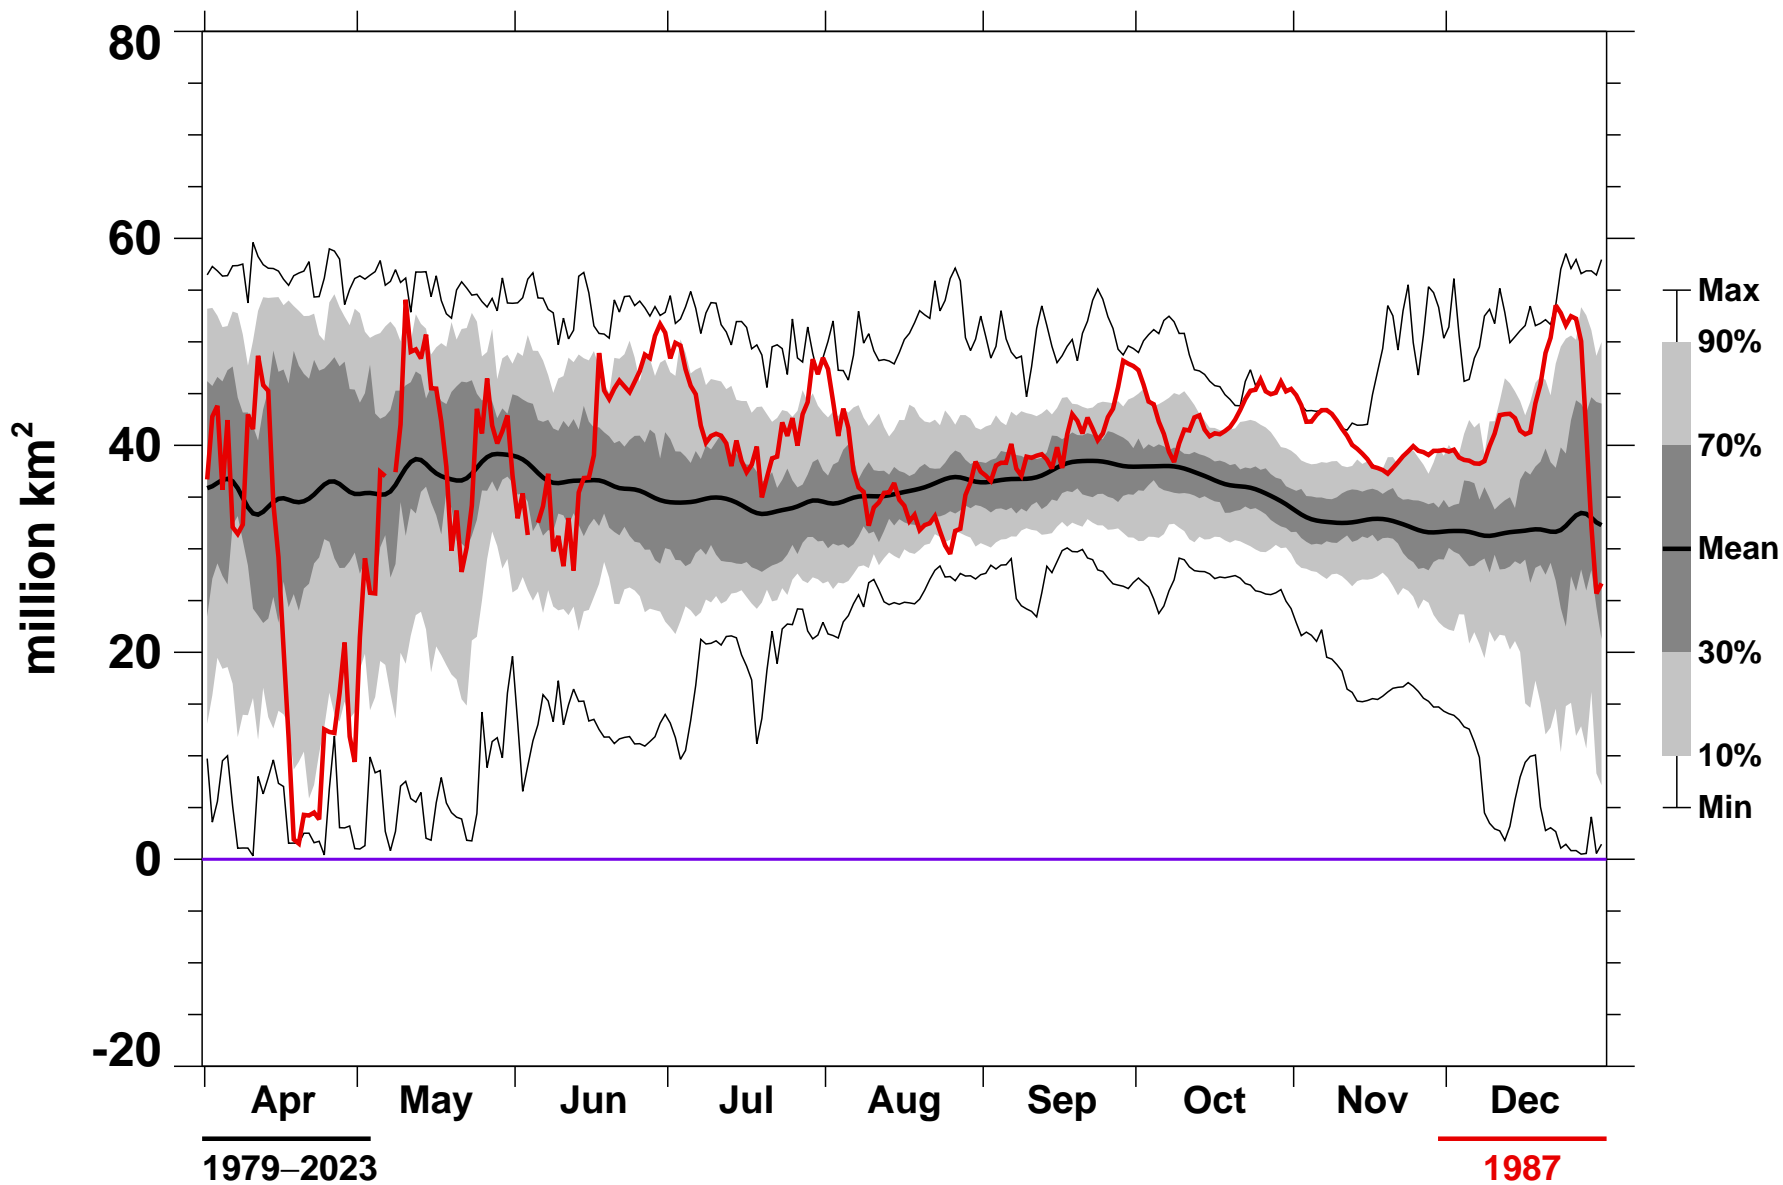

SH Vortex Area 360 K MERRA2

1979–2023

1987