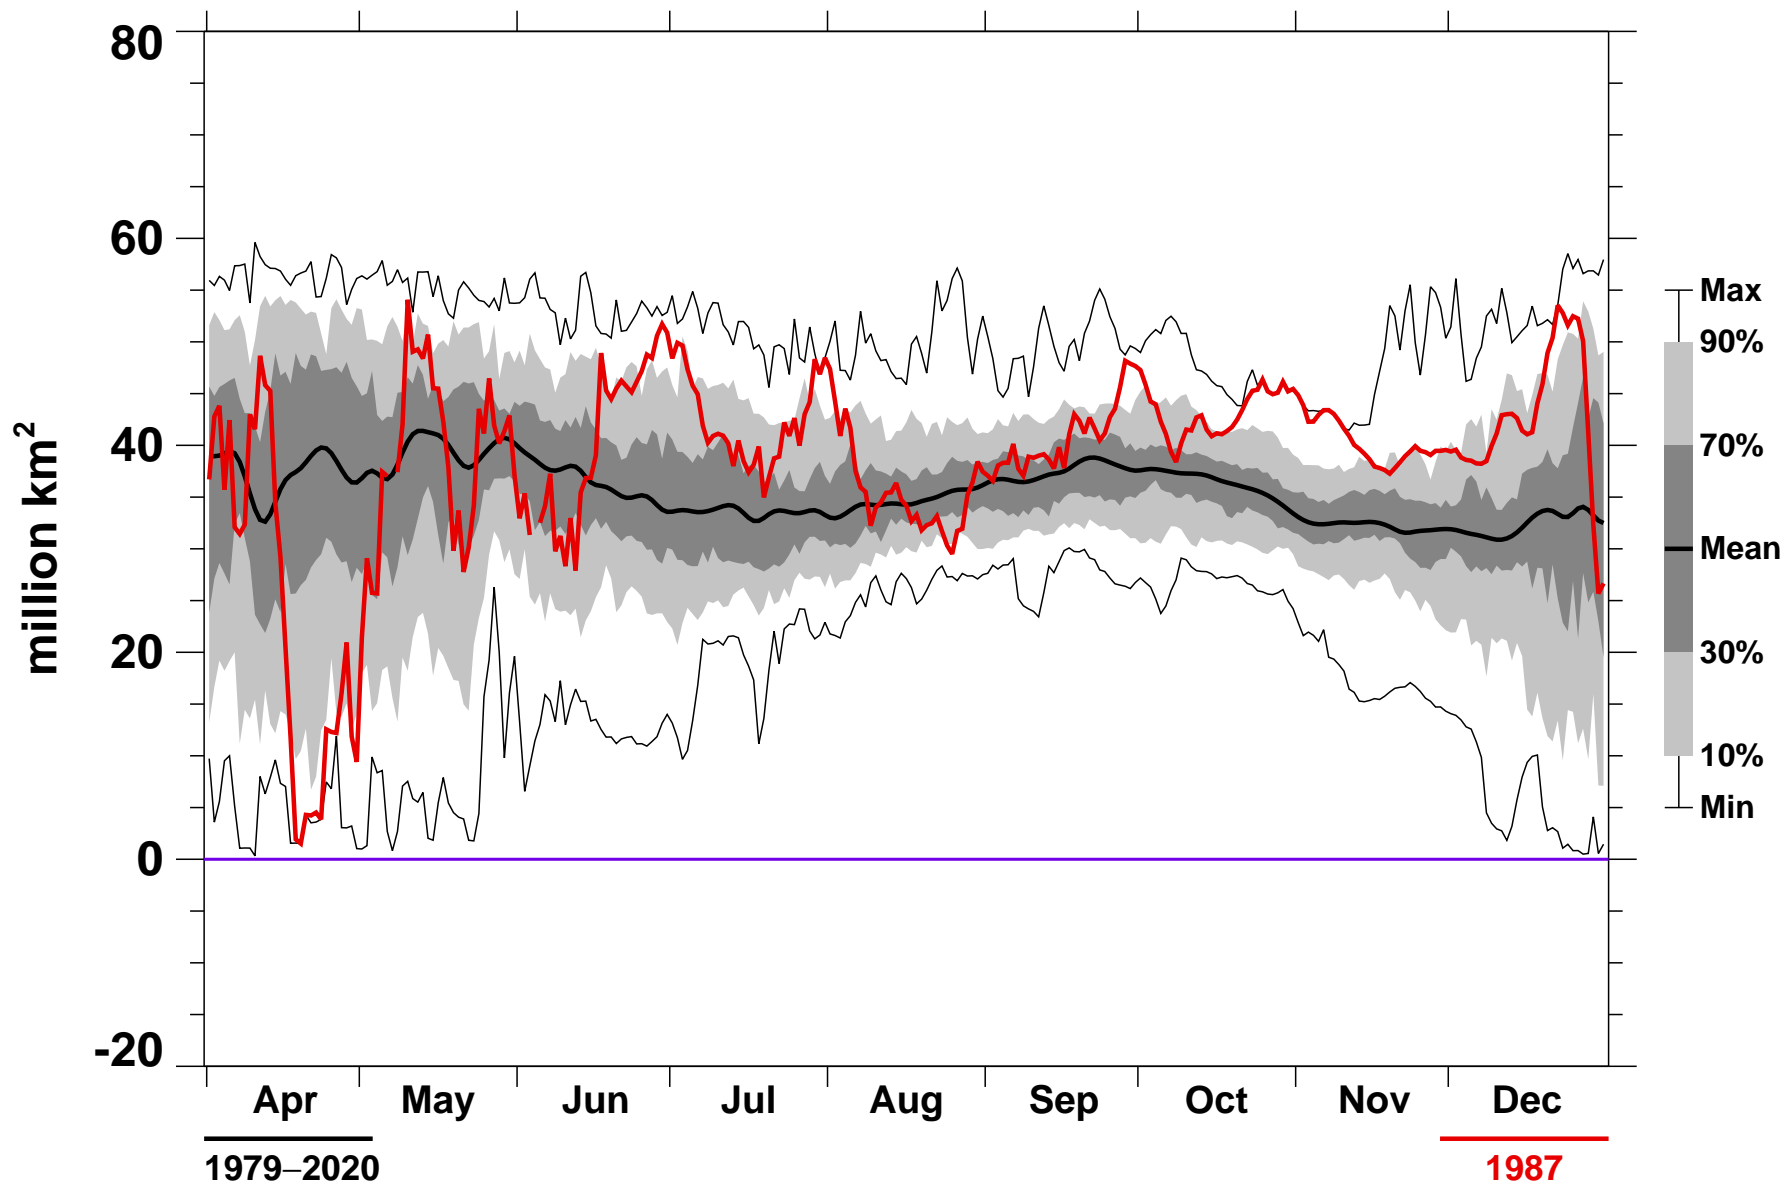

SH Vortex Area 360 K MERRA2

1979-2020

1987