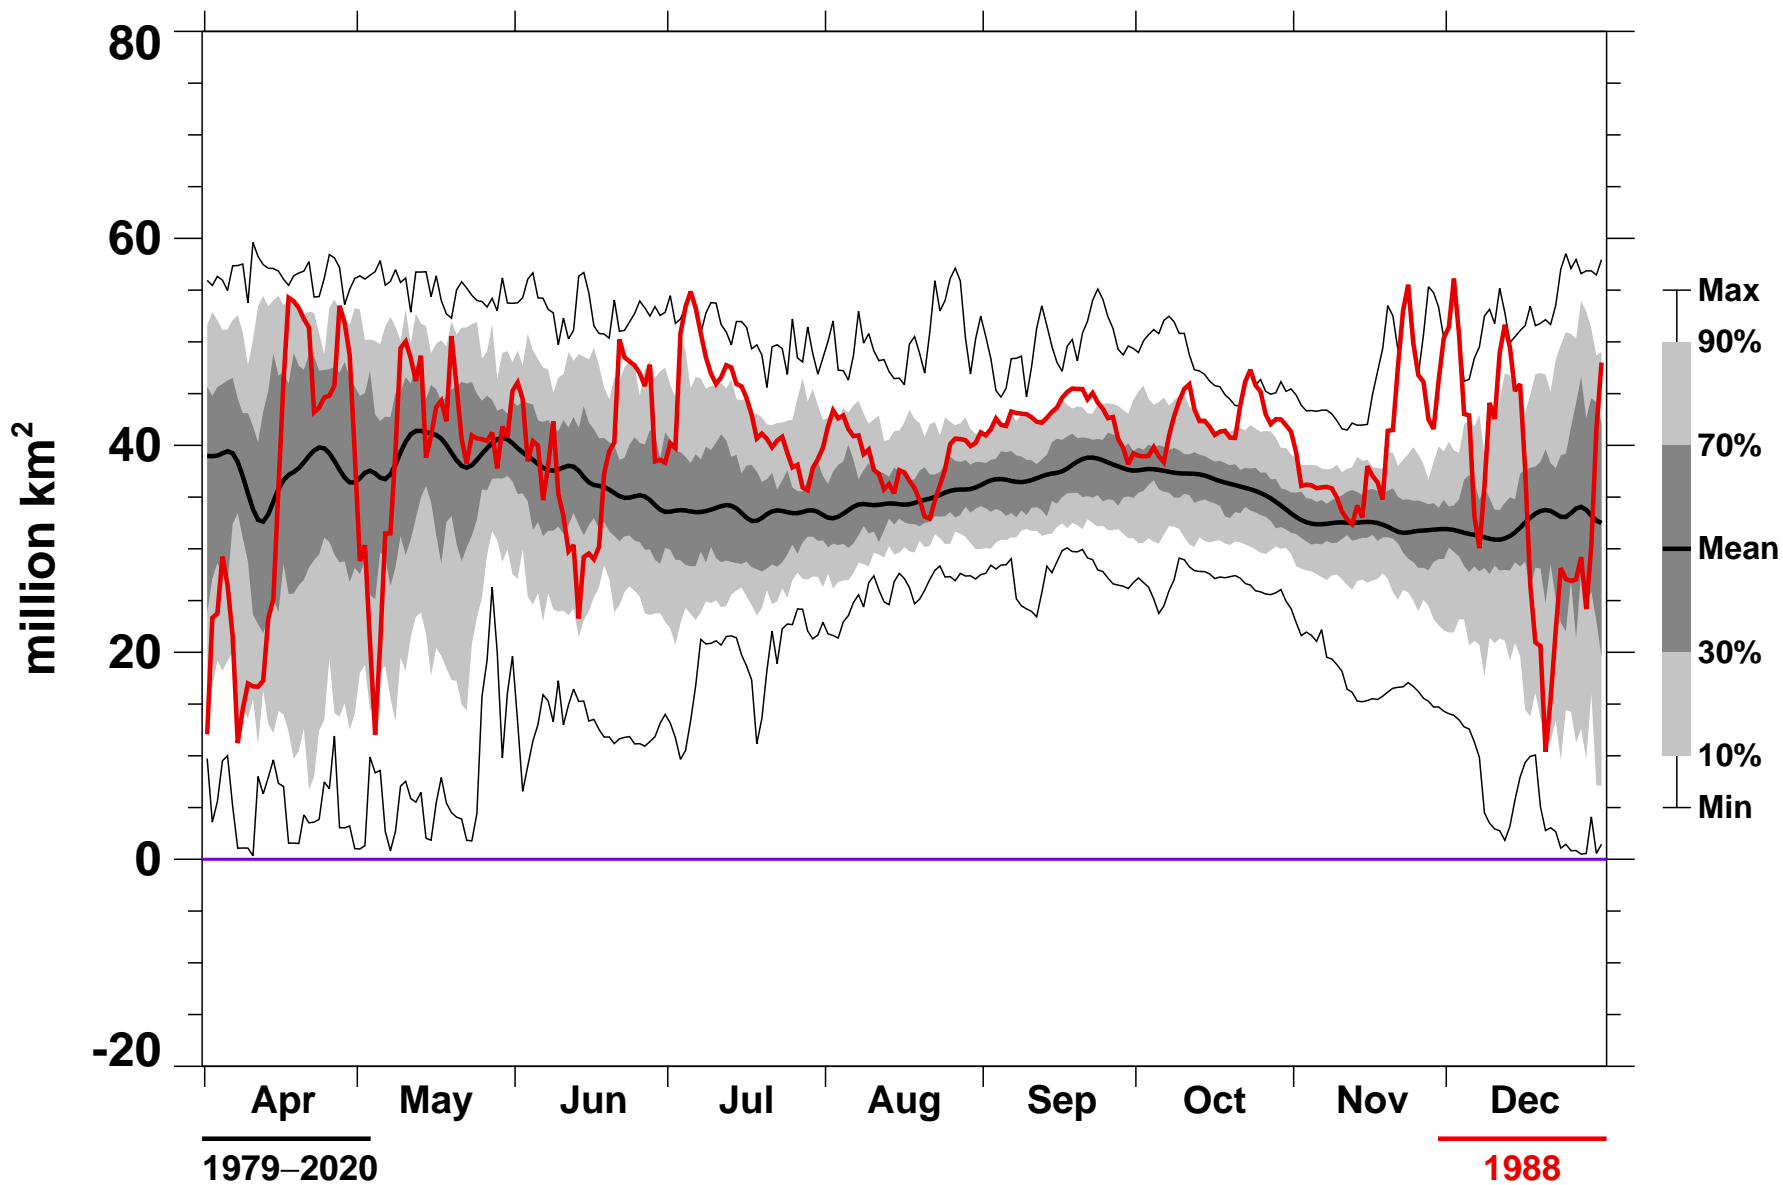

SH Vortex Area 360 K MERRA2

1979–2020

1988