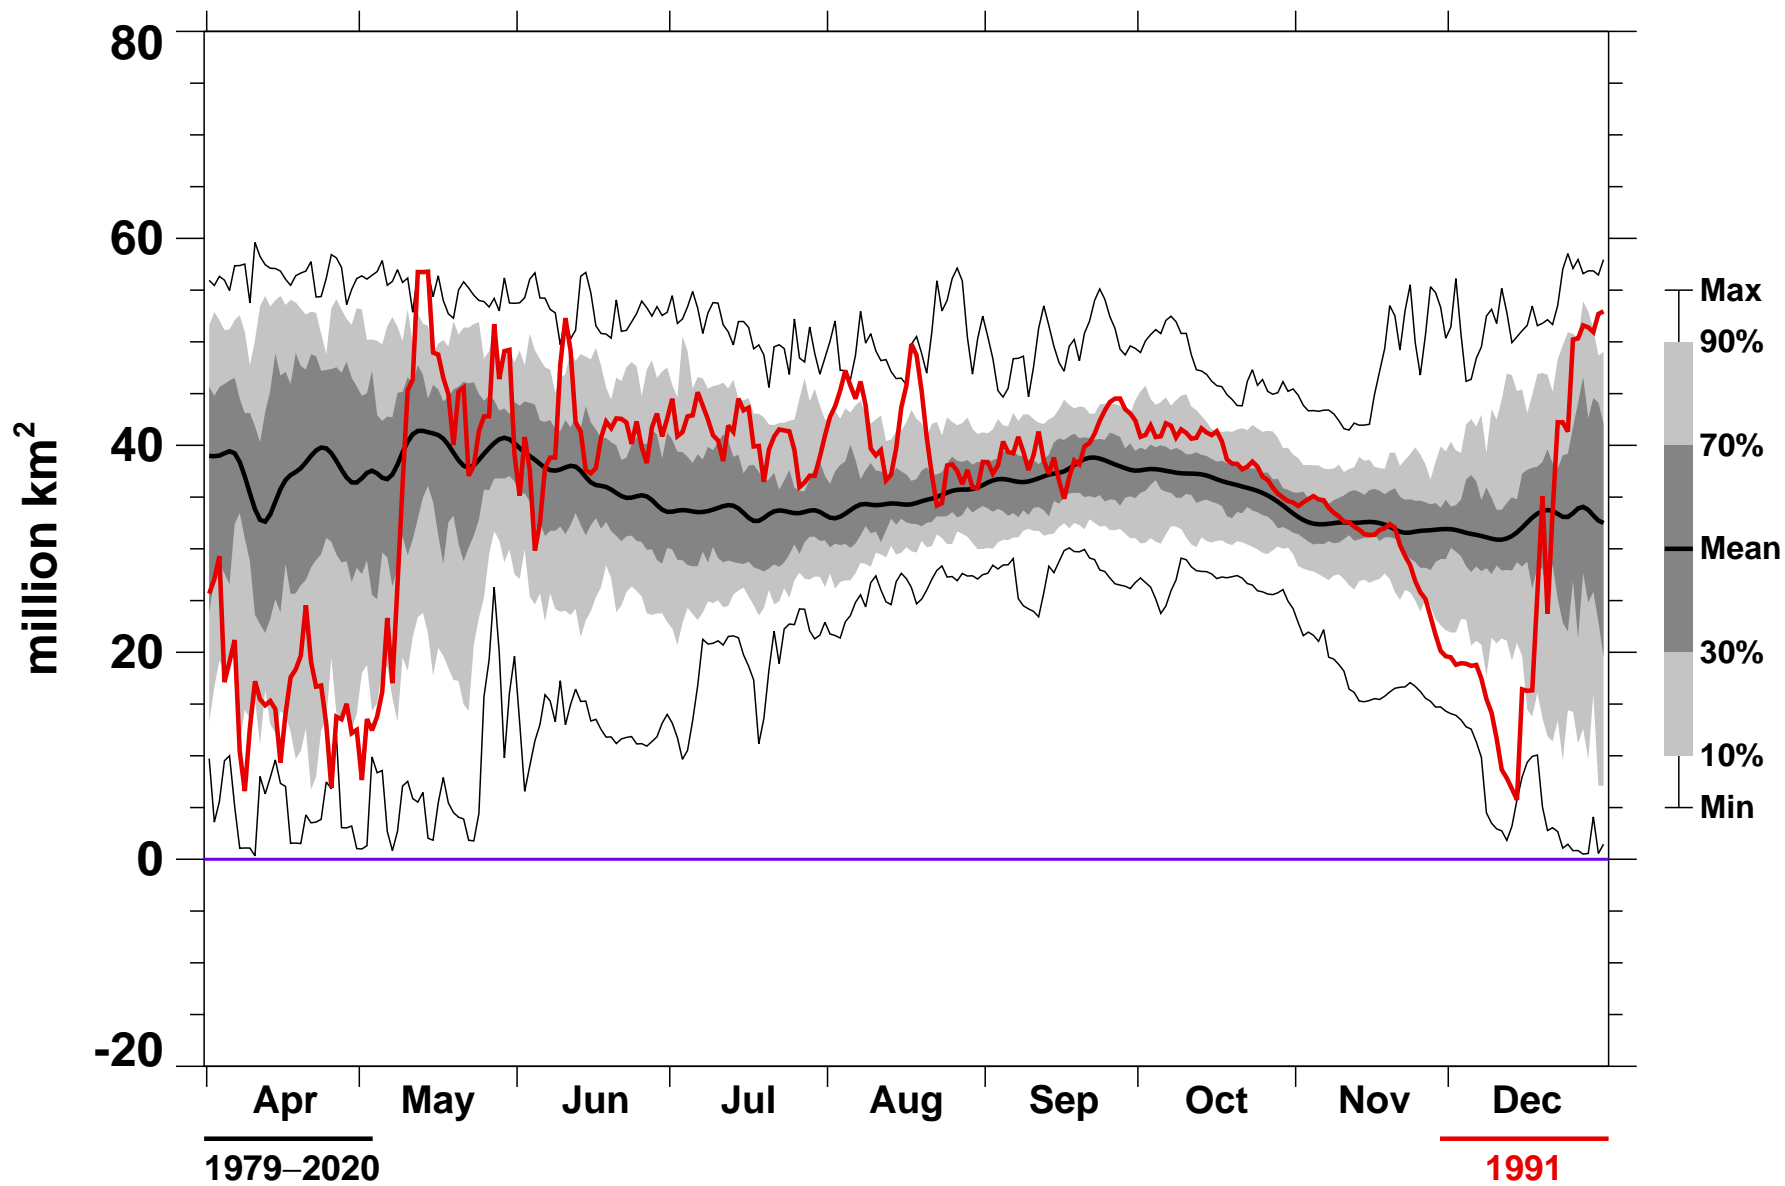

SH Vortex Area 360 K MERRA2

1979–2020

1991