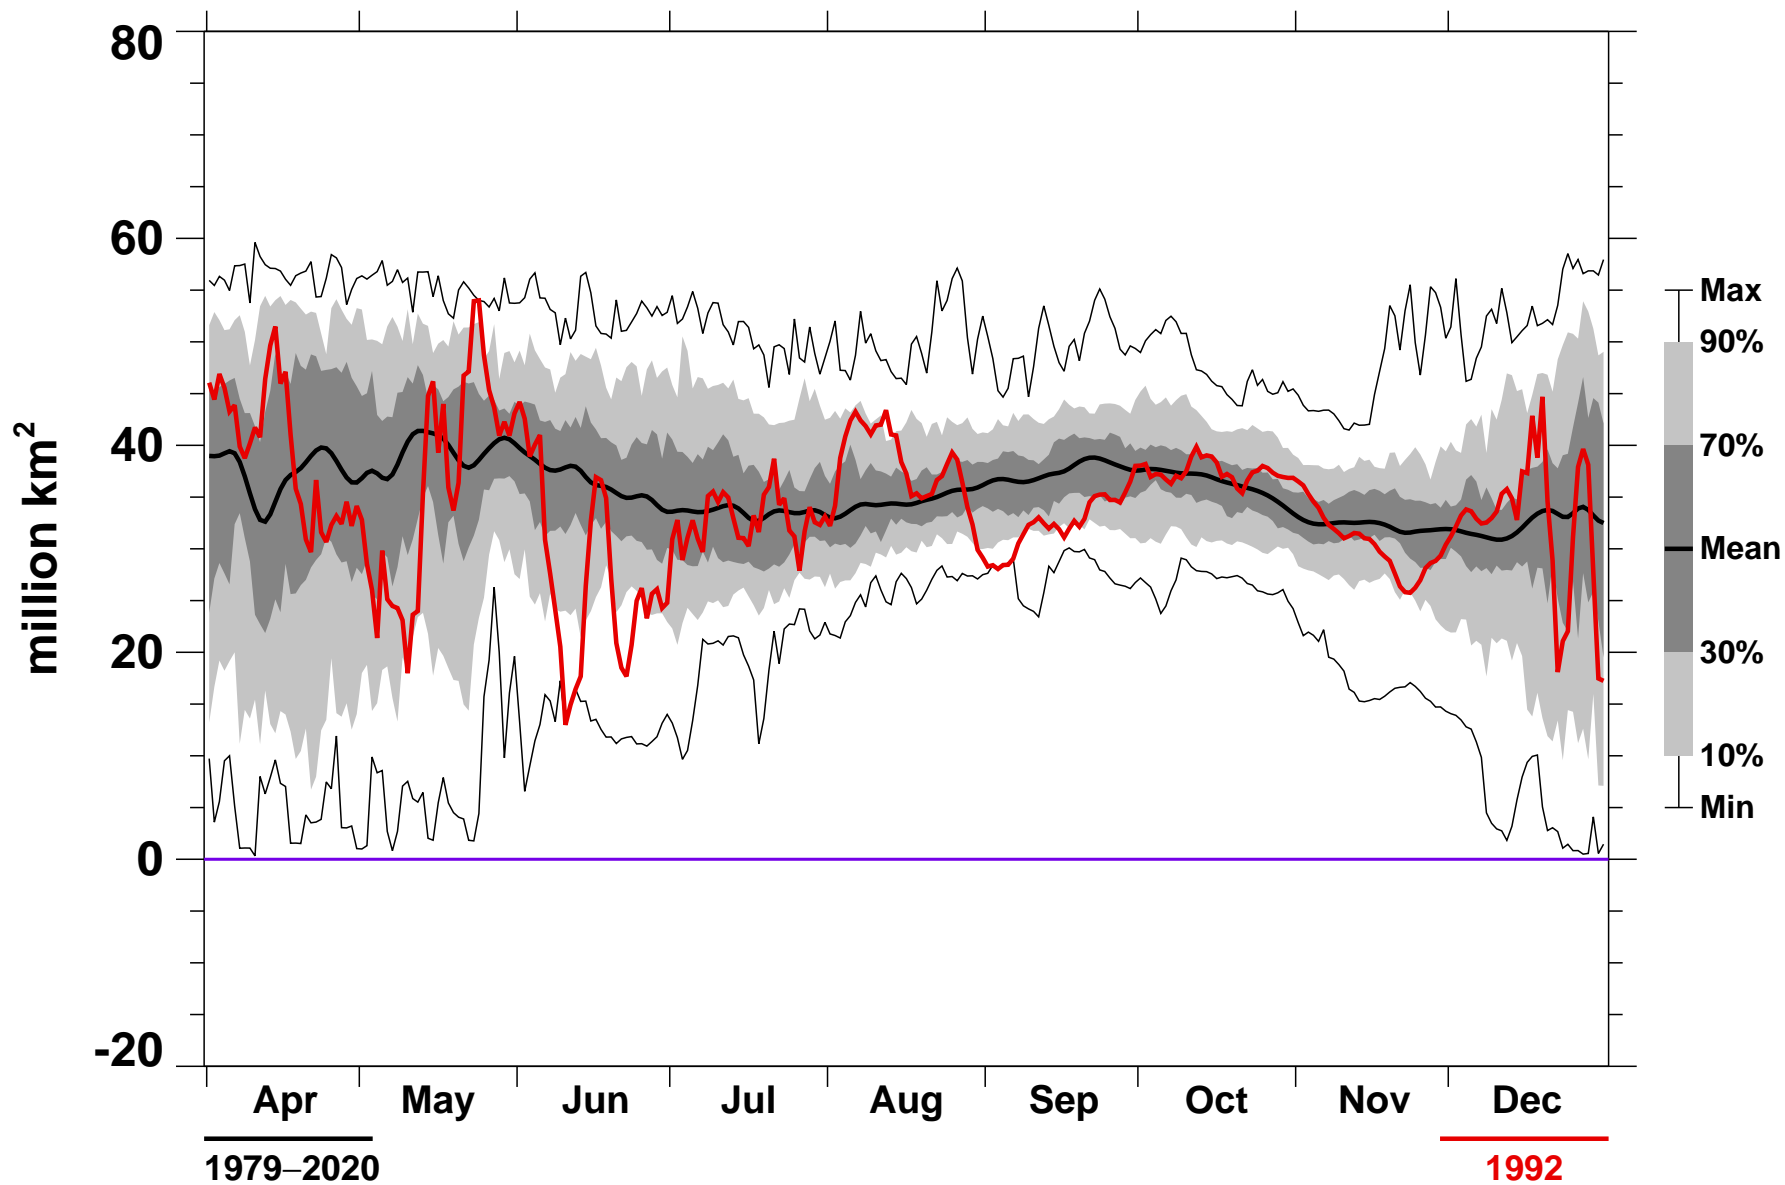

SH Vortex Area 360 K MERRA2

1979–2020

1992