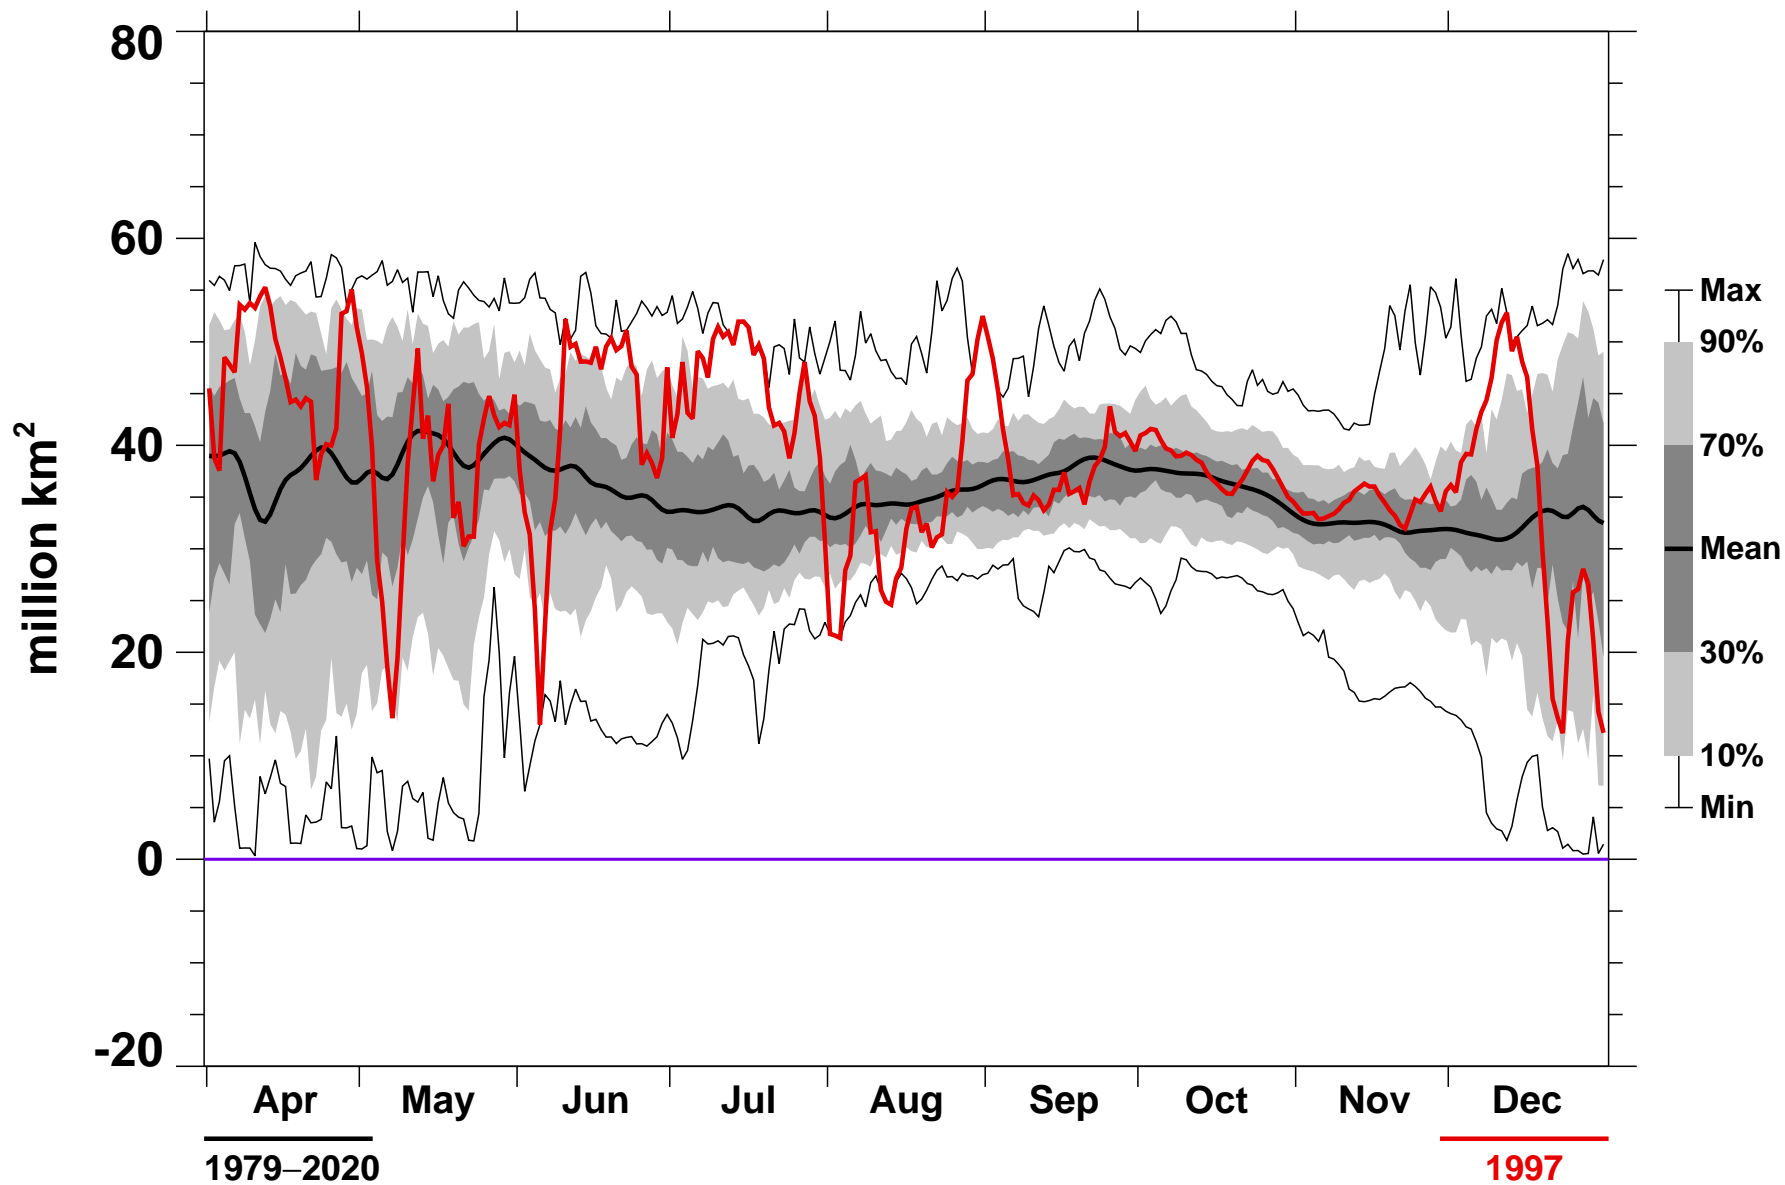

SH Vortex Area 360 K MERRA2

1979-2020

1997