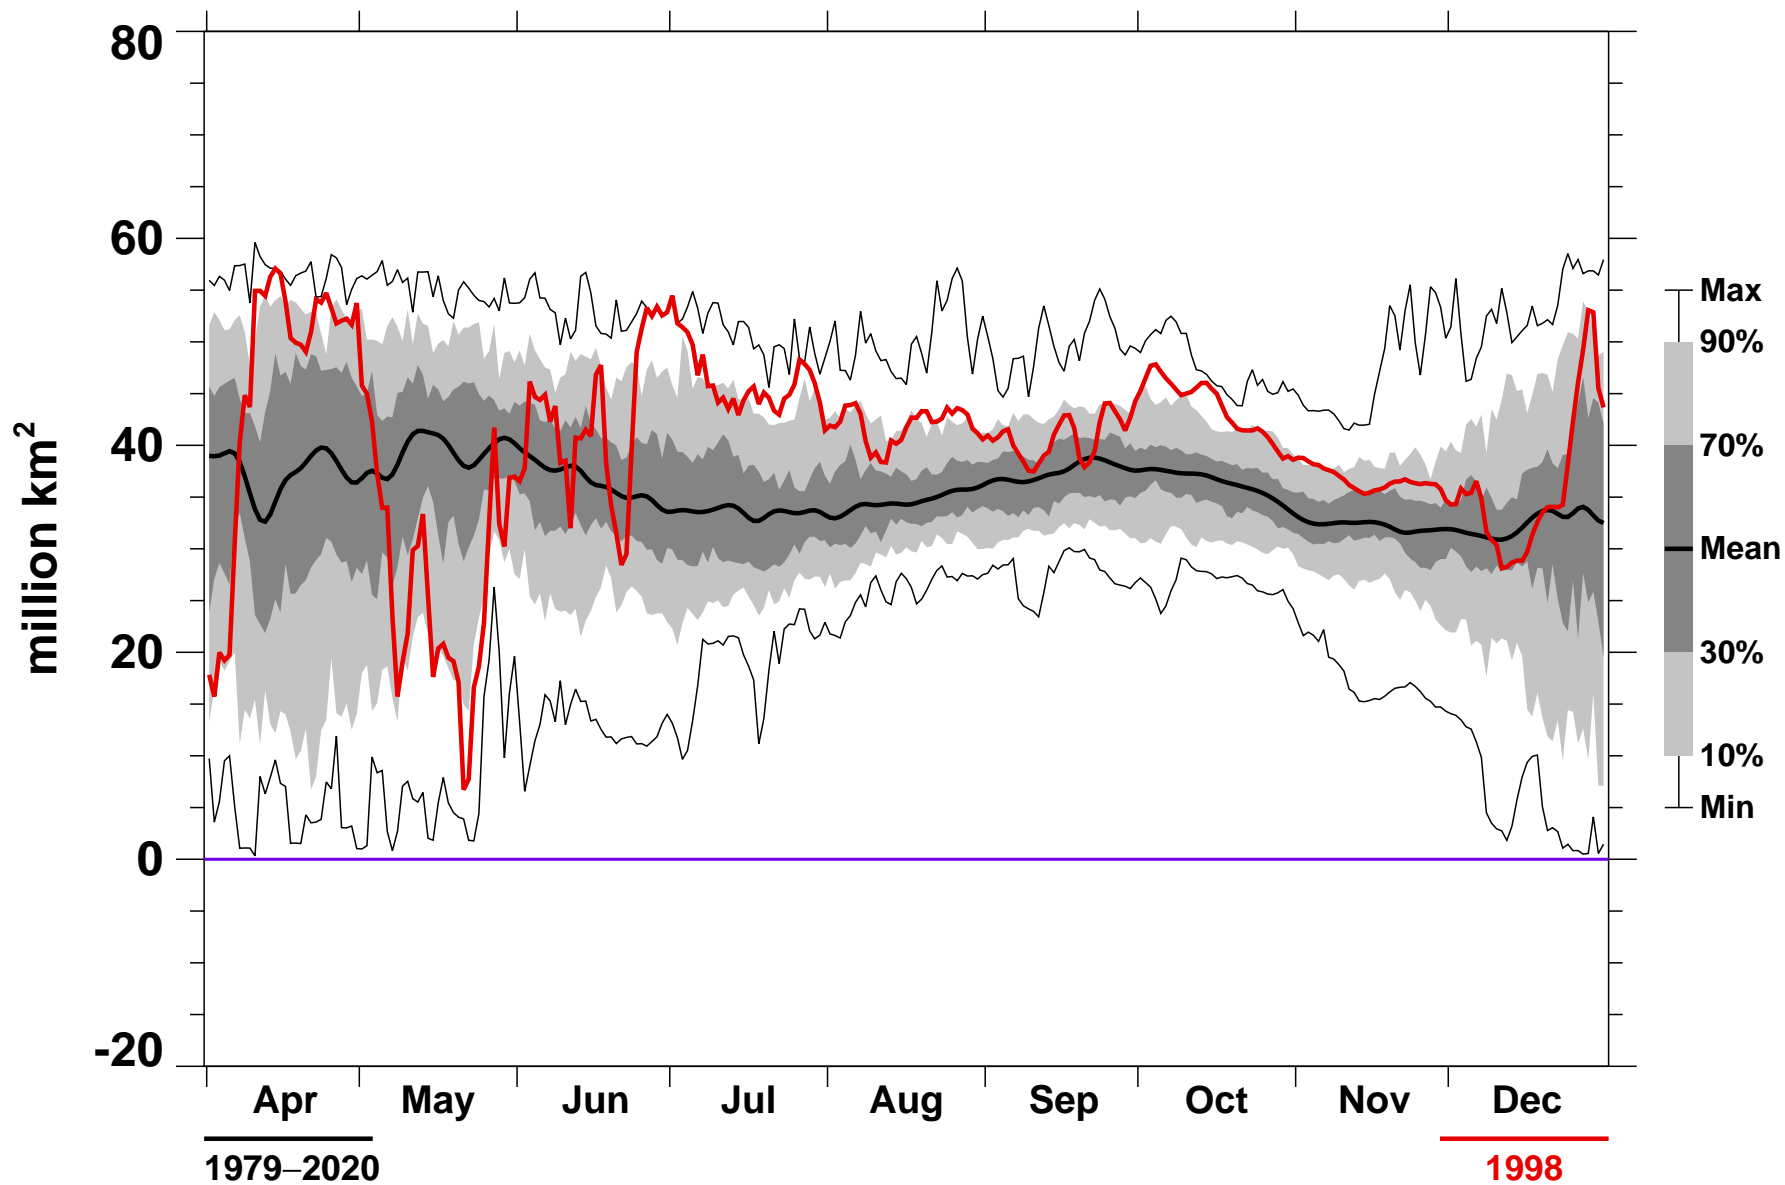

SH Vortex Area 360 K MERRA2

1979–2020

1998