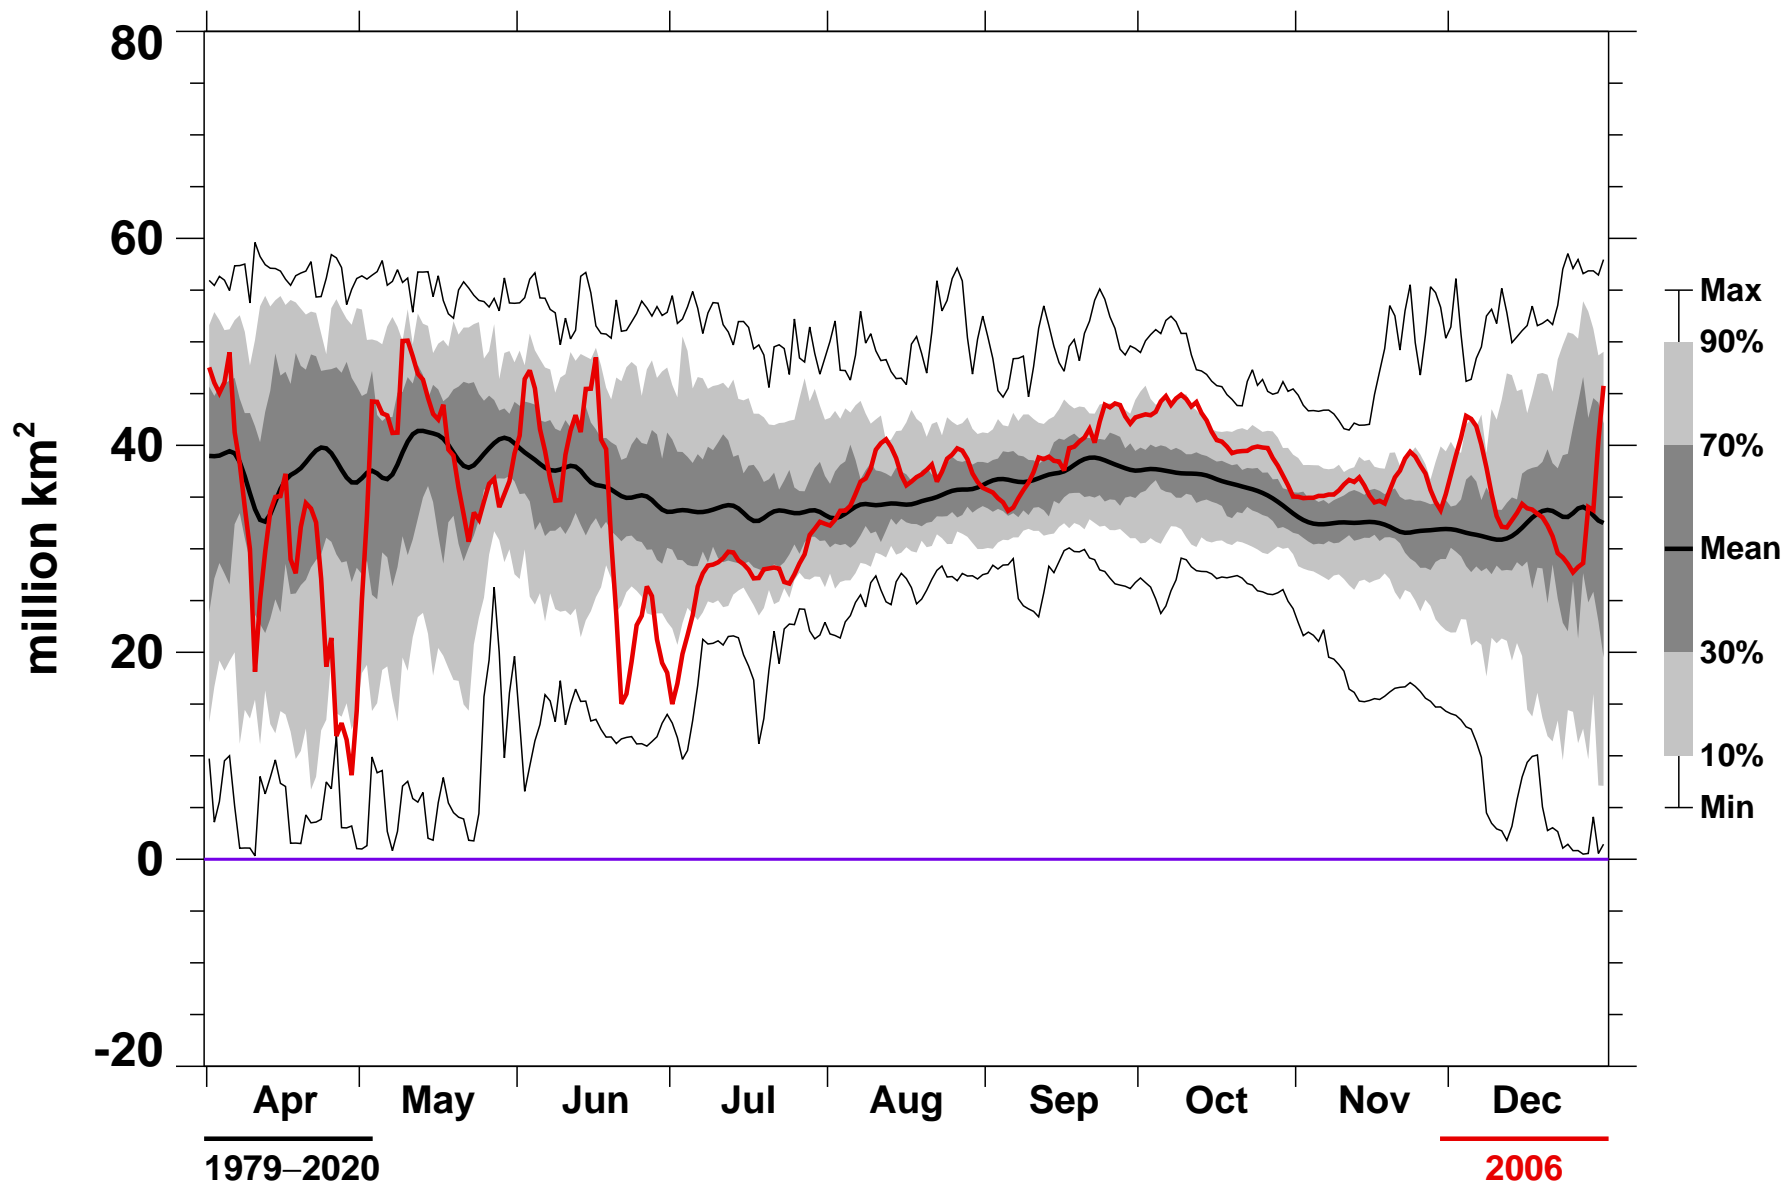

SH Vortex Area 360 K MERRA2

1979–2020

2006