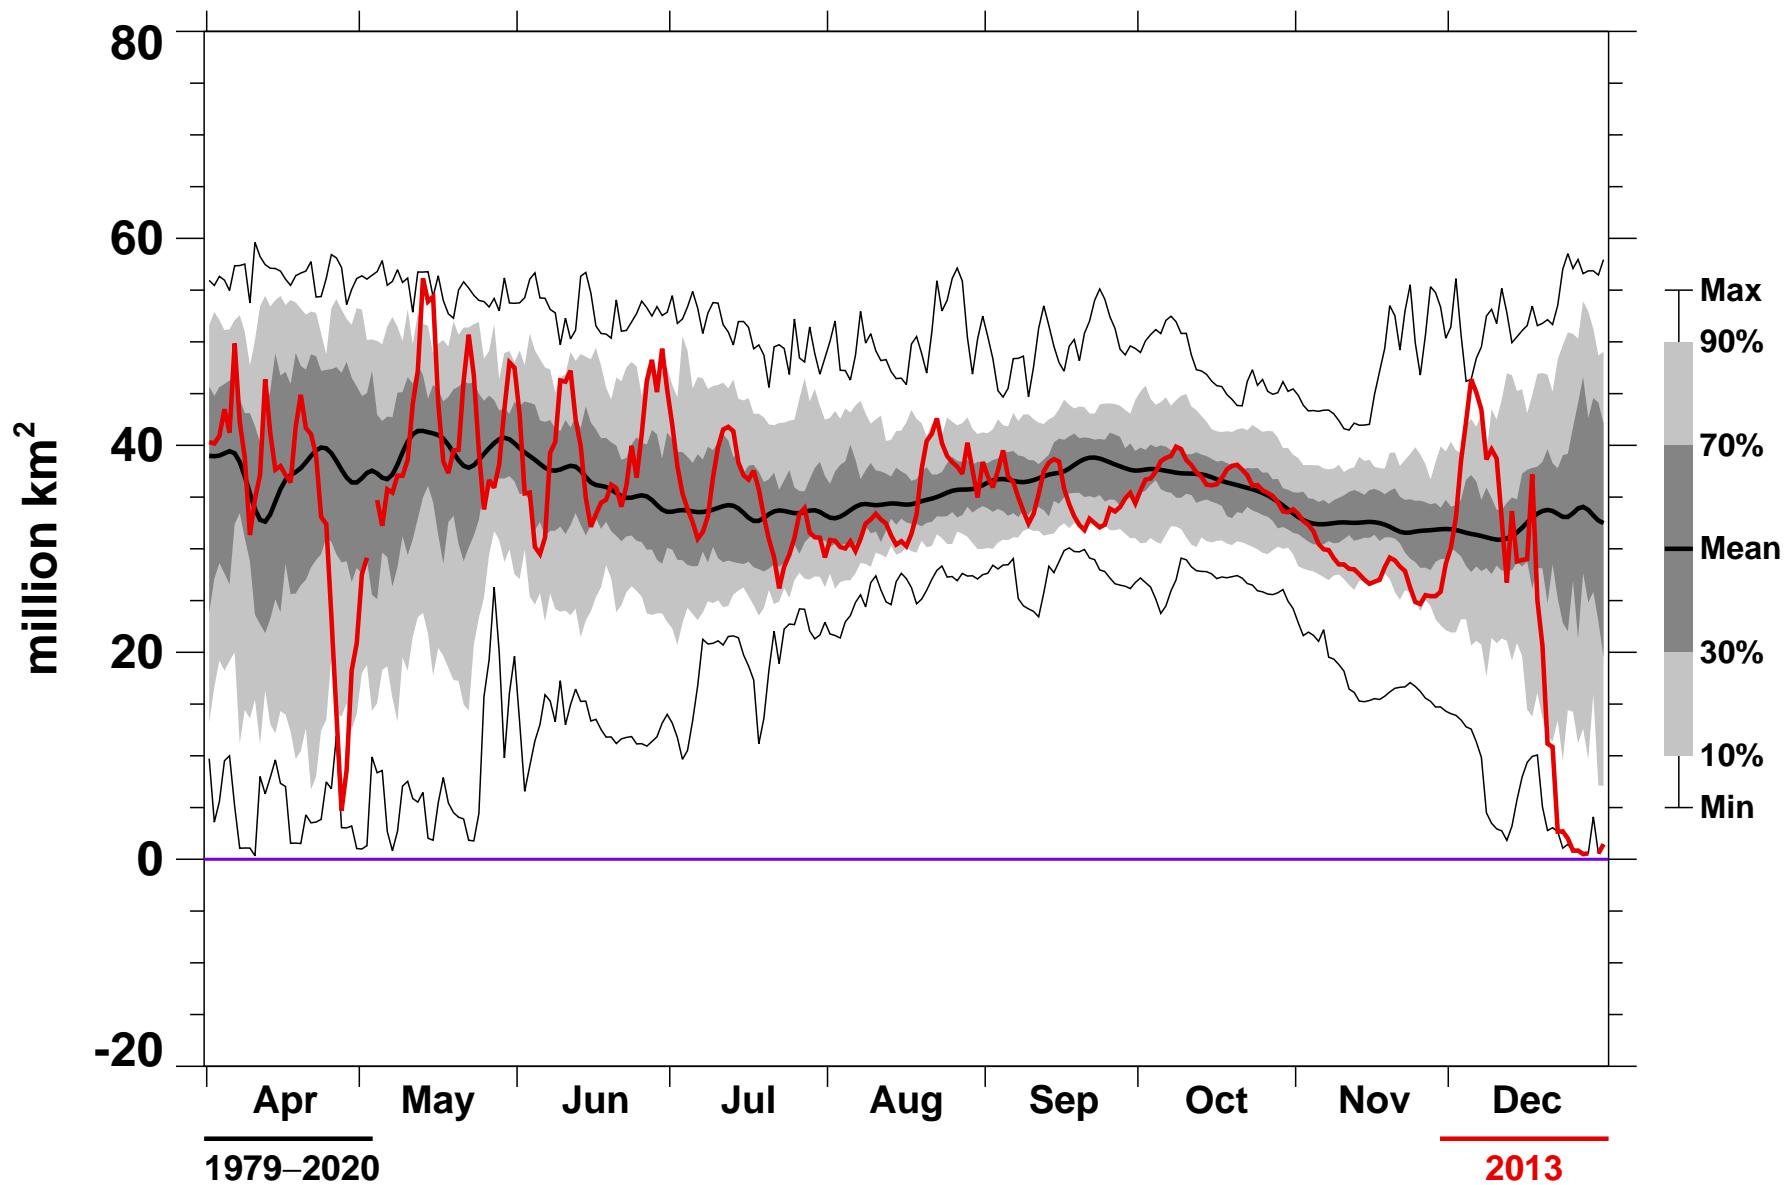

# SH Vortex Area 360 K MERRA2

1979–2020

2013