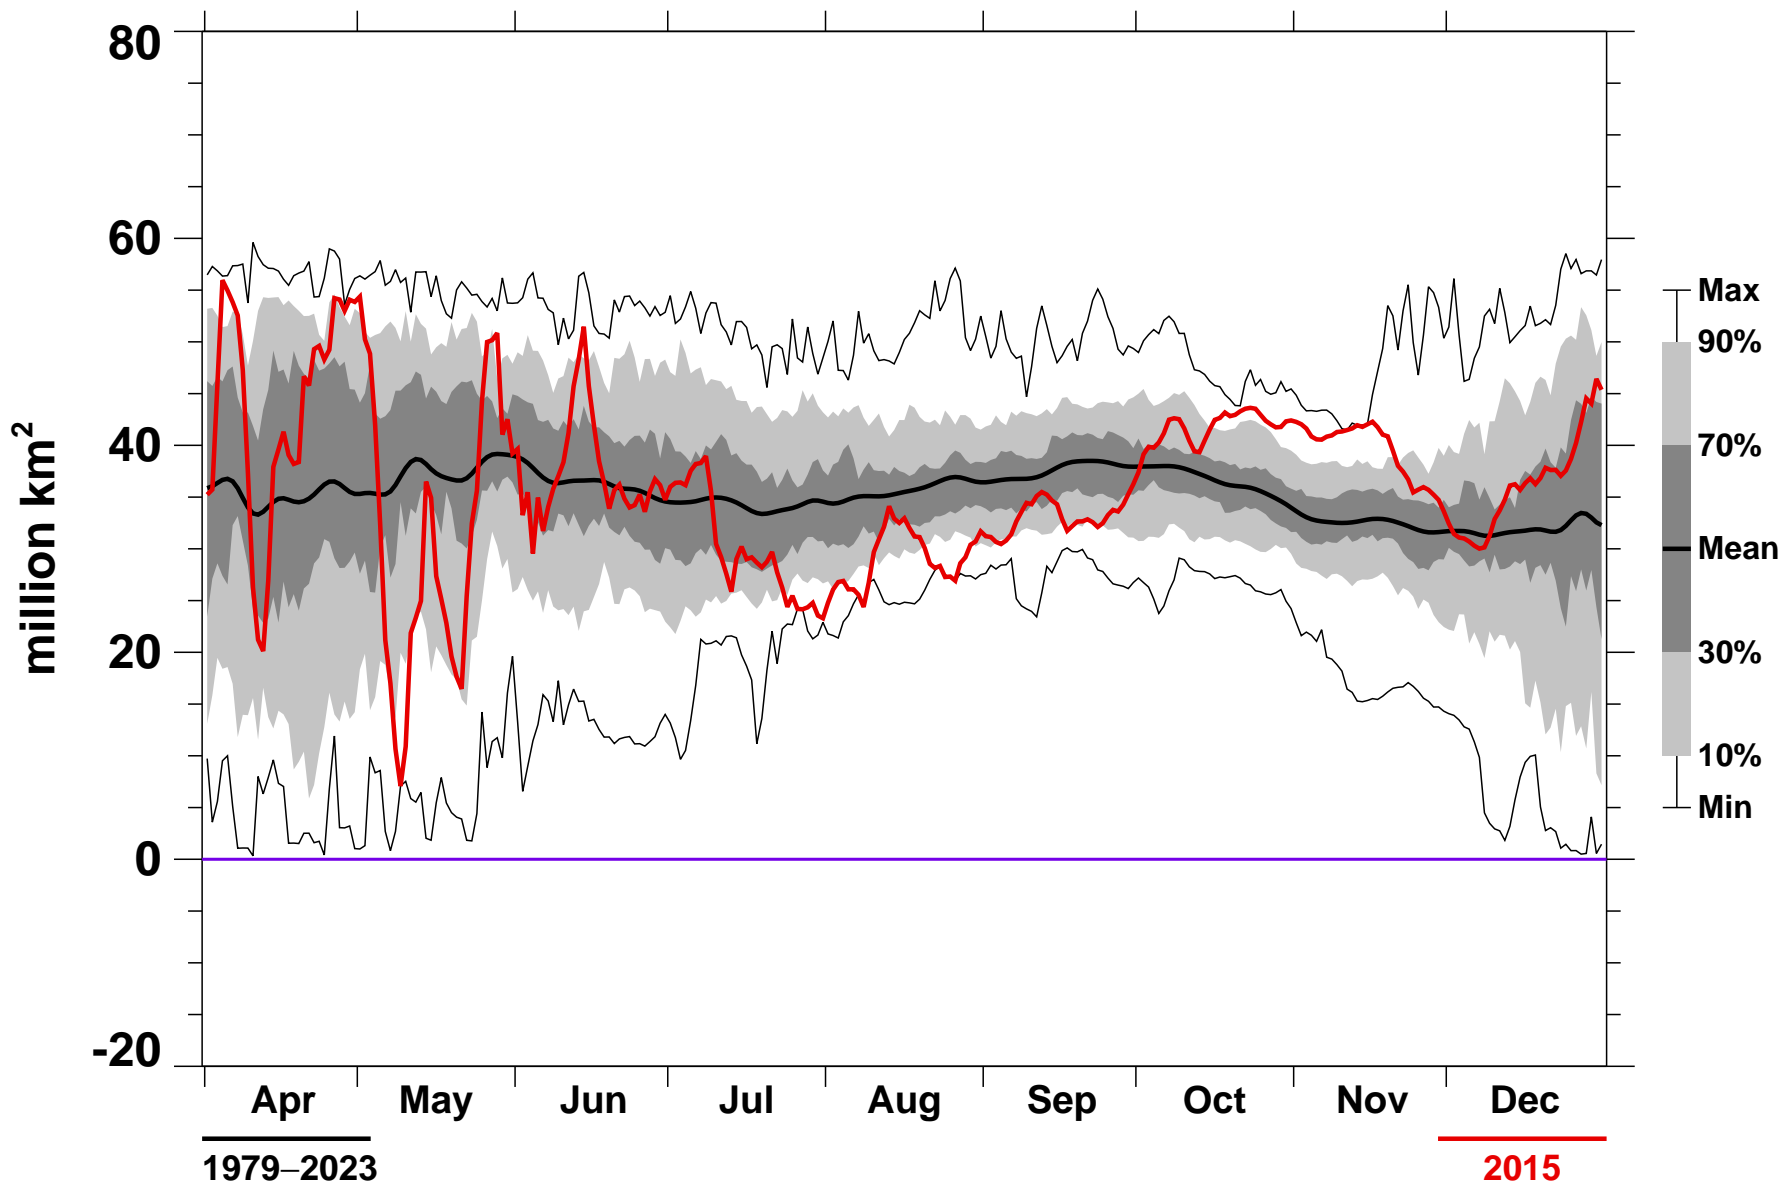

# SH Vortex Area 360 K MERRA2

1979–2023

2015