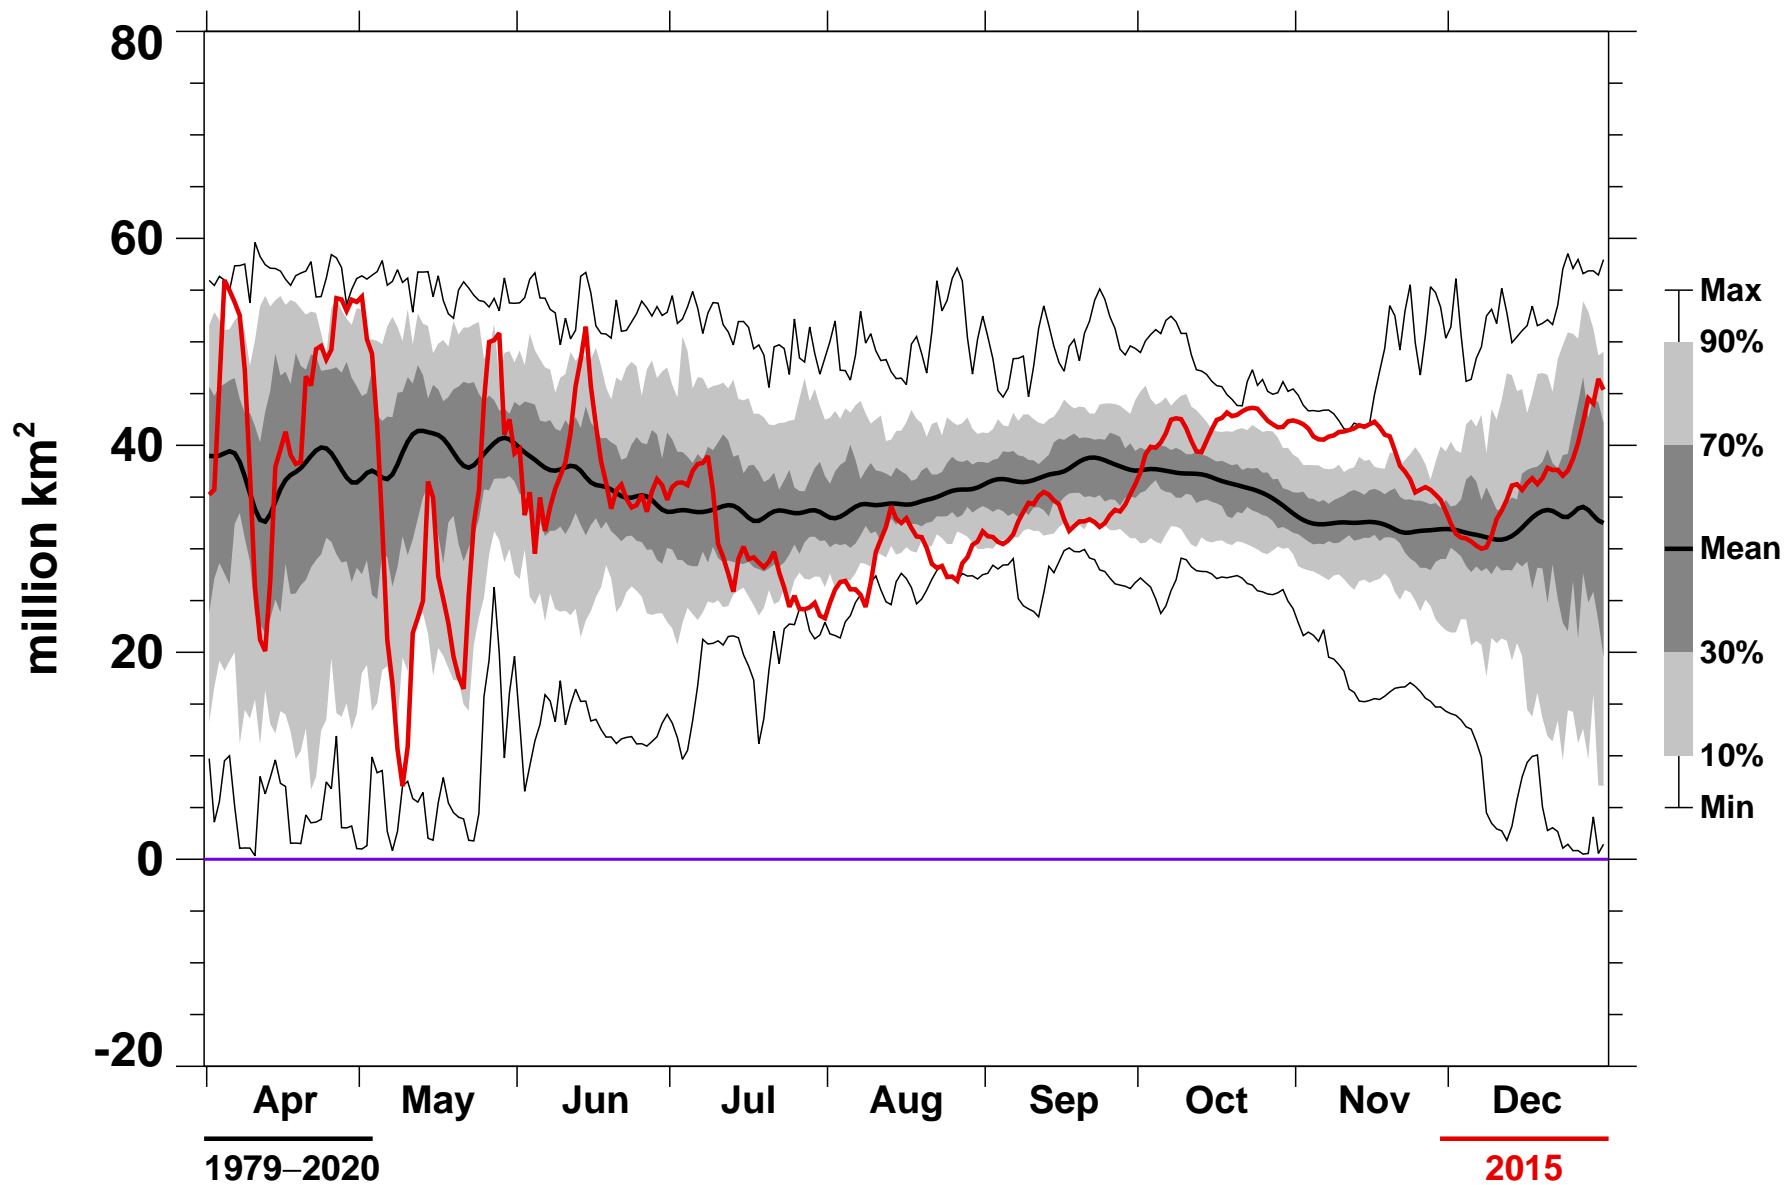

SH Vortex Area 360 K MERRA2

1979–2020

2015