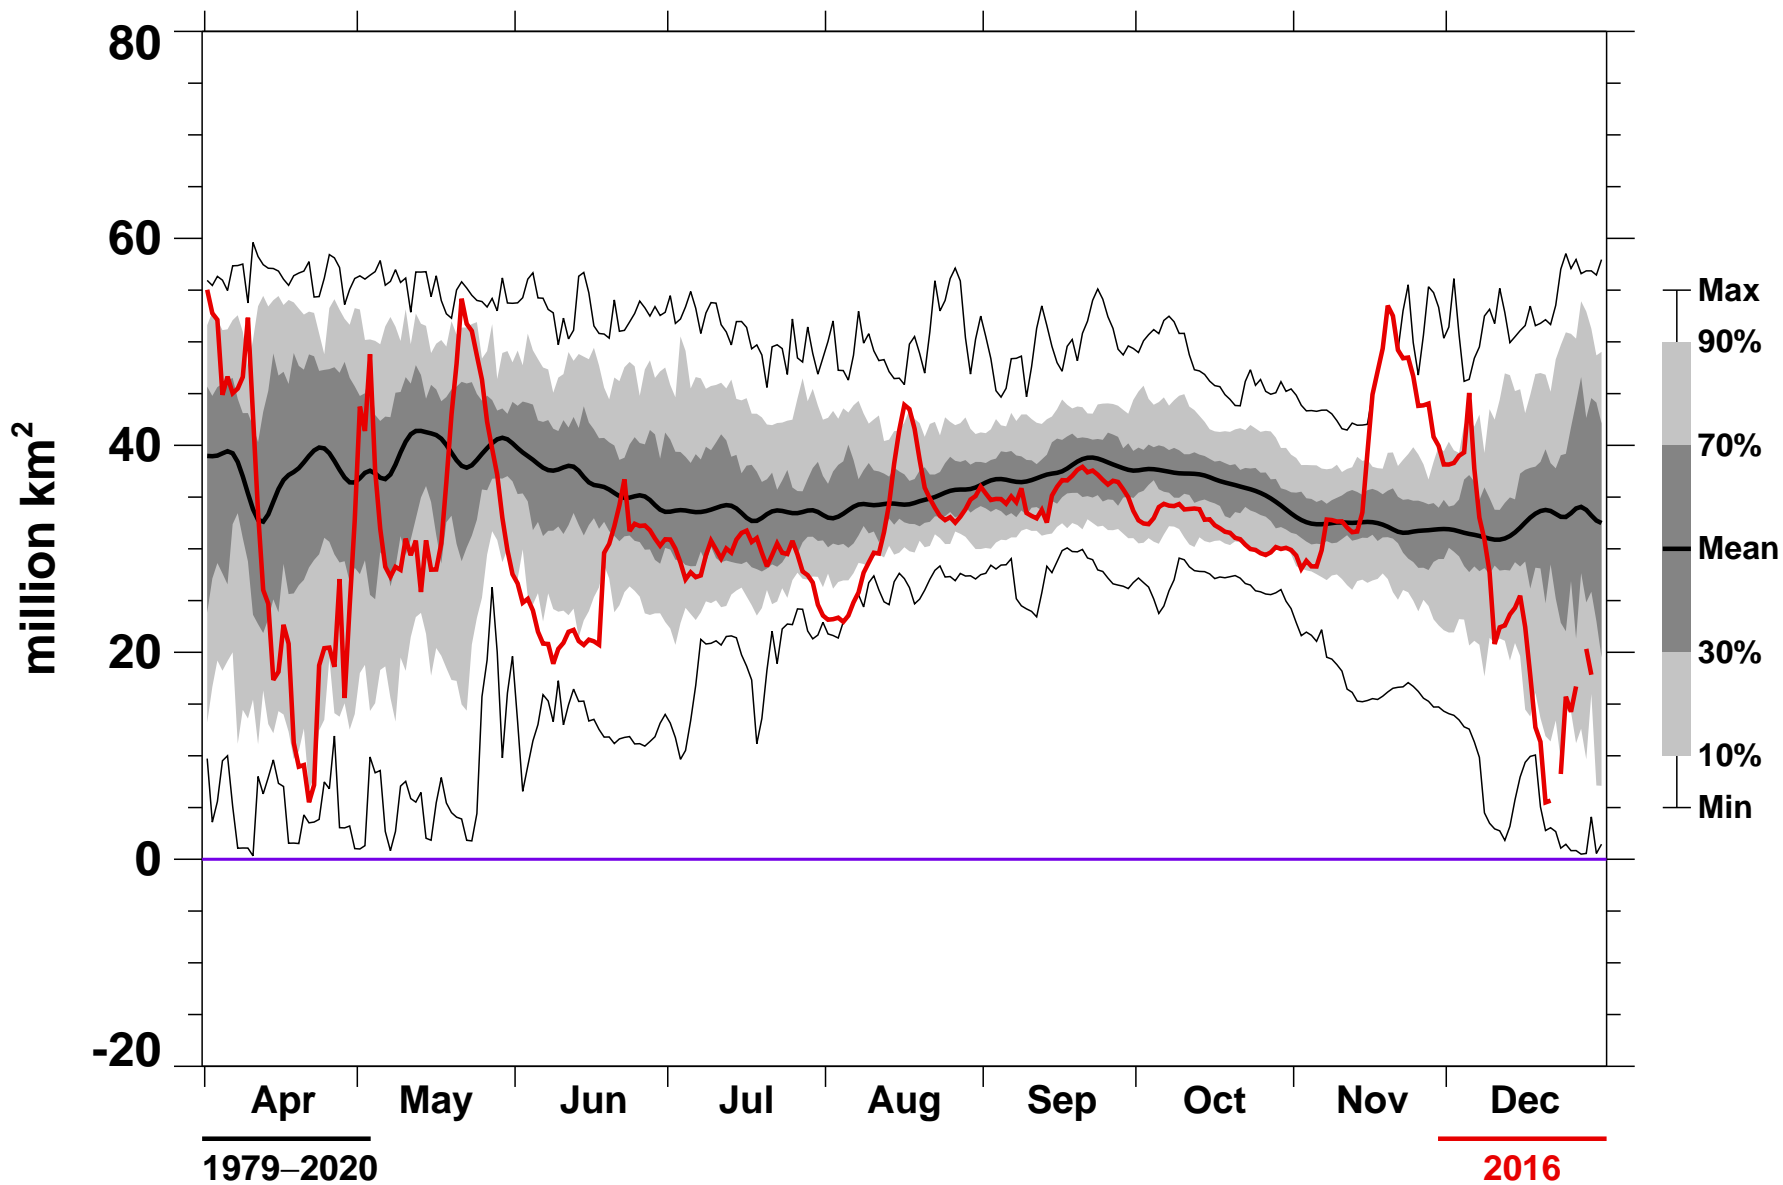

SH Vortex Area 360 K MERRA2

1979–2020

2016