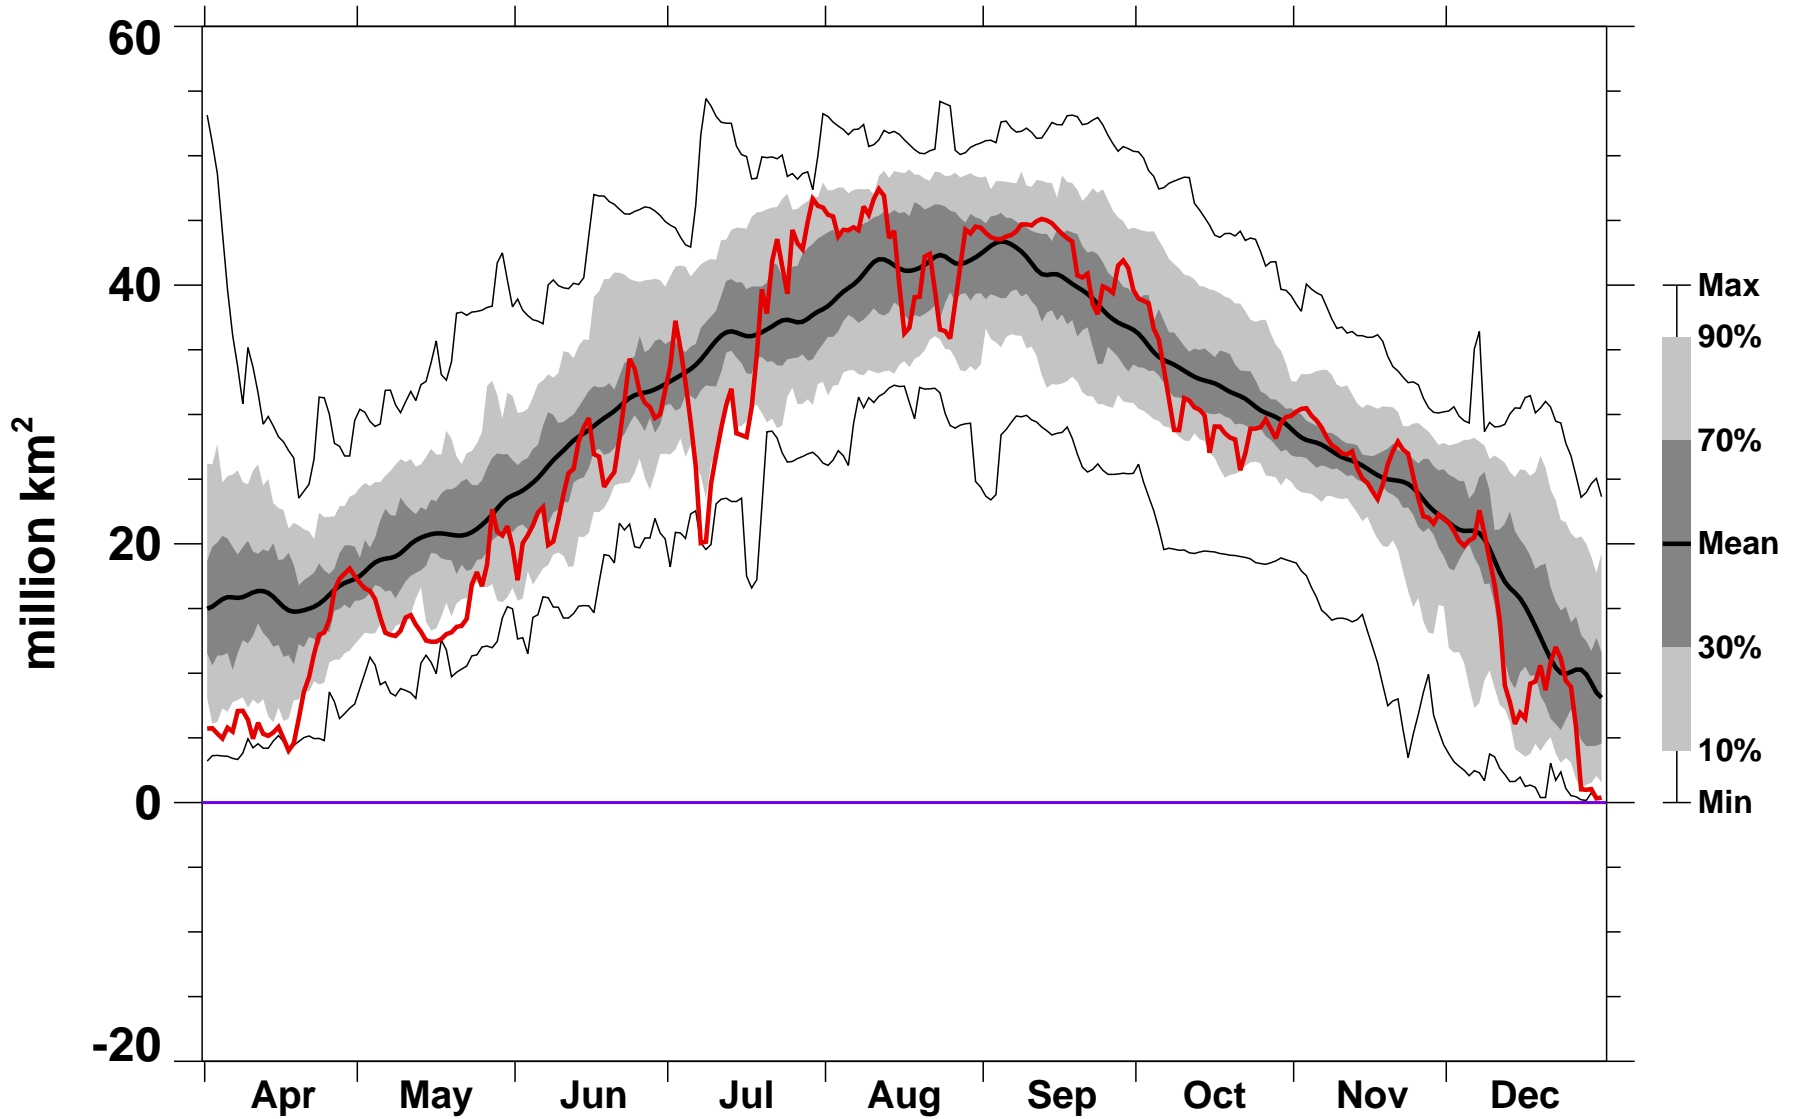

# SH Vortex Area 460 K MERRA2

1979–2020

1994