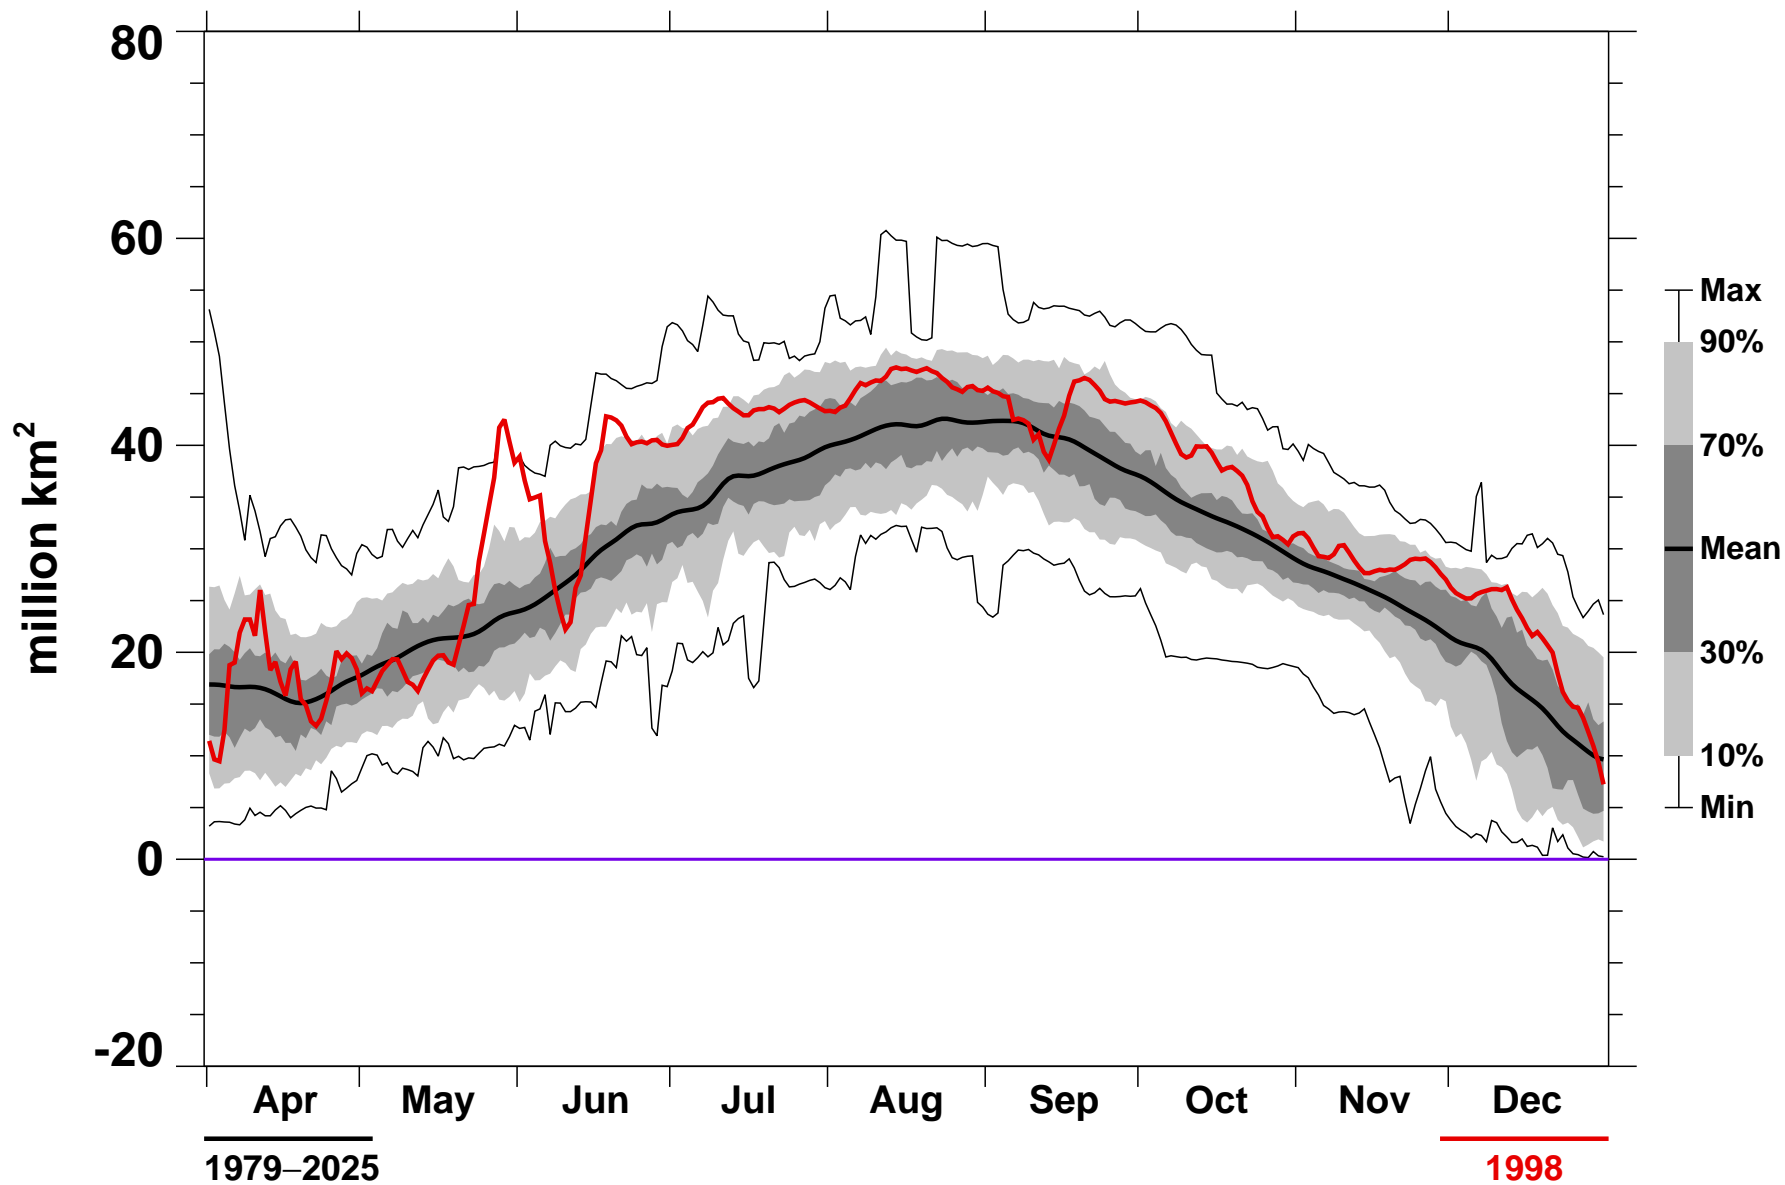

SH Vortex Area 460 K MERRA2

1979-2025

1998