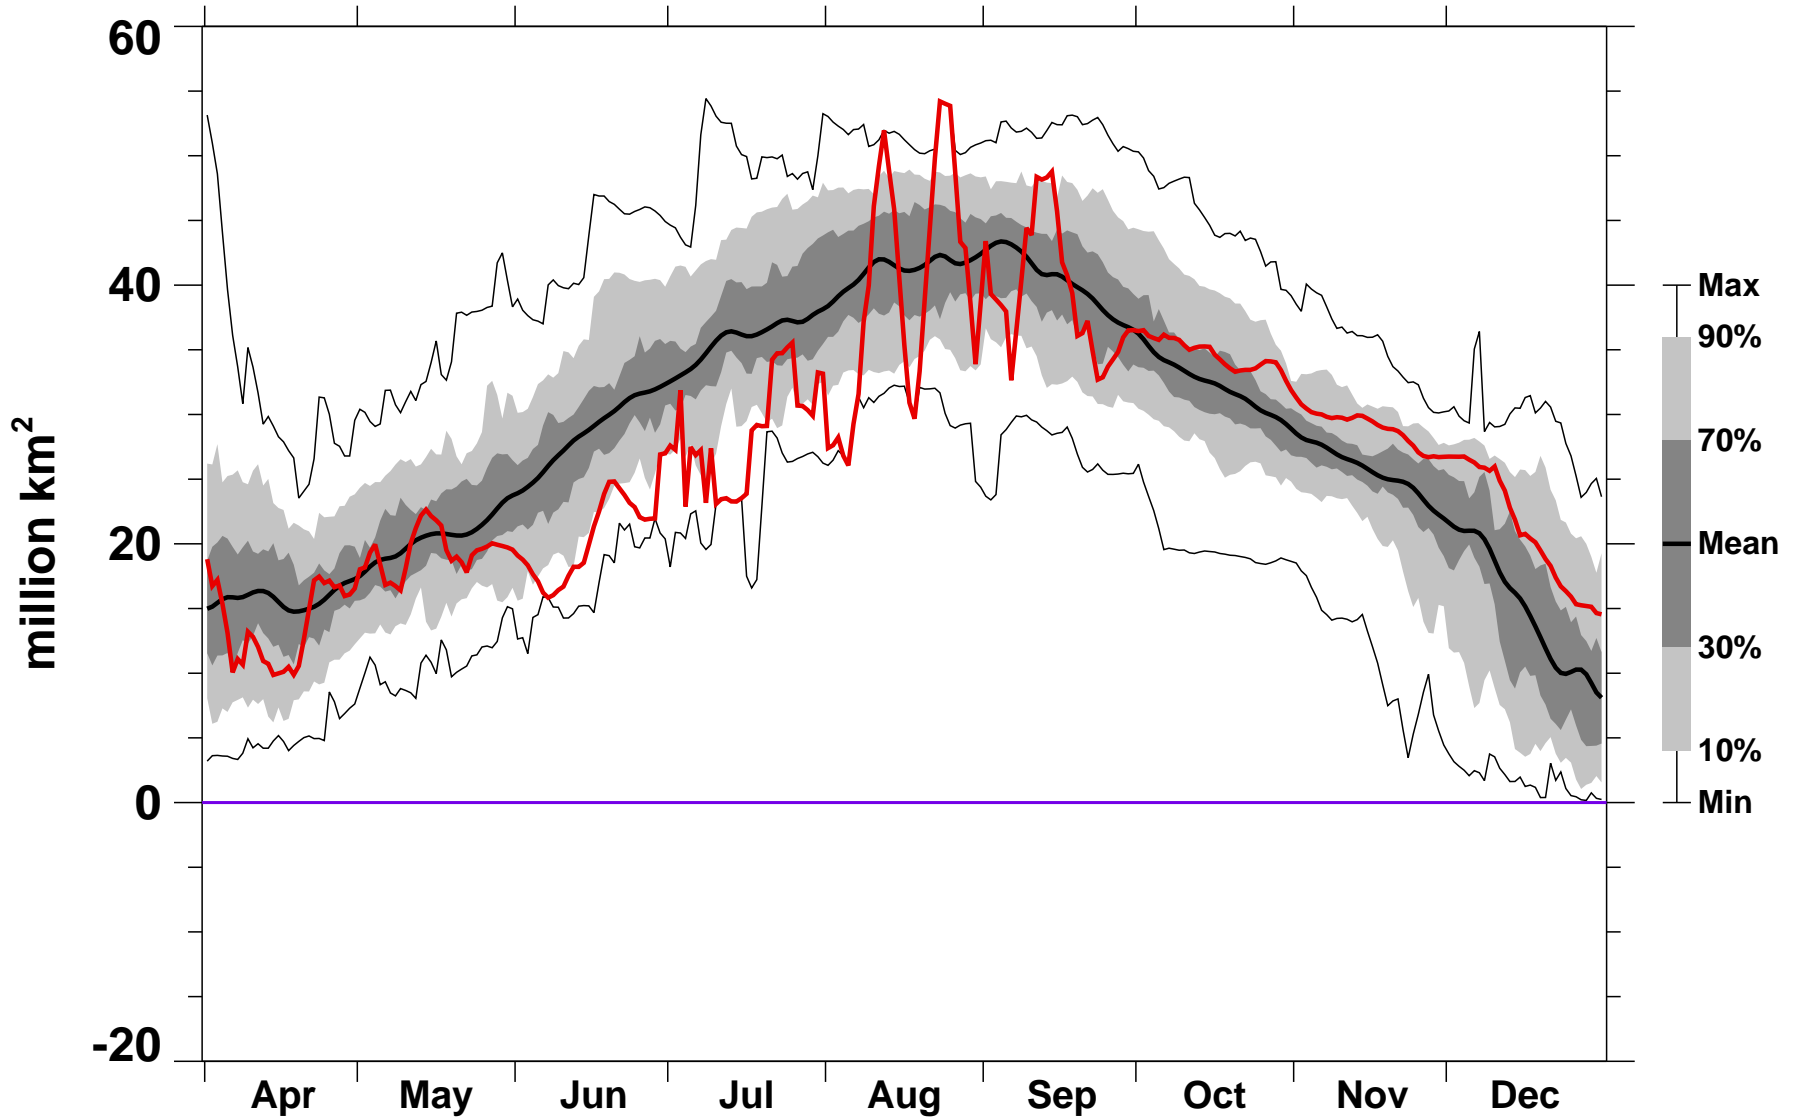

SH Vortex Area 460 K MERRA2

1979-2020

1999