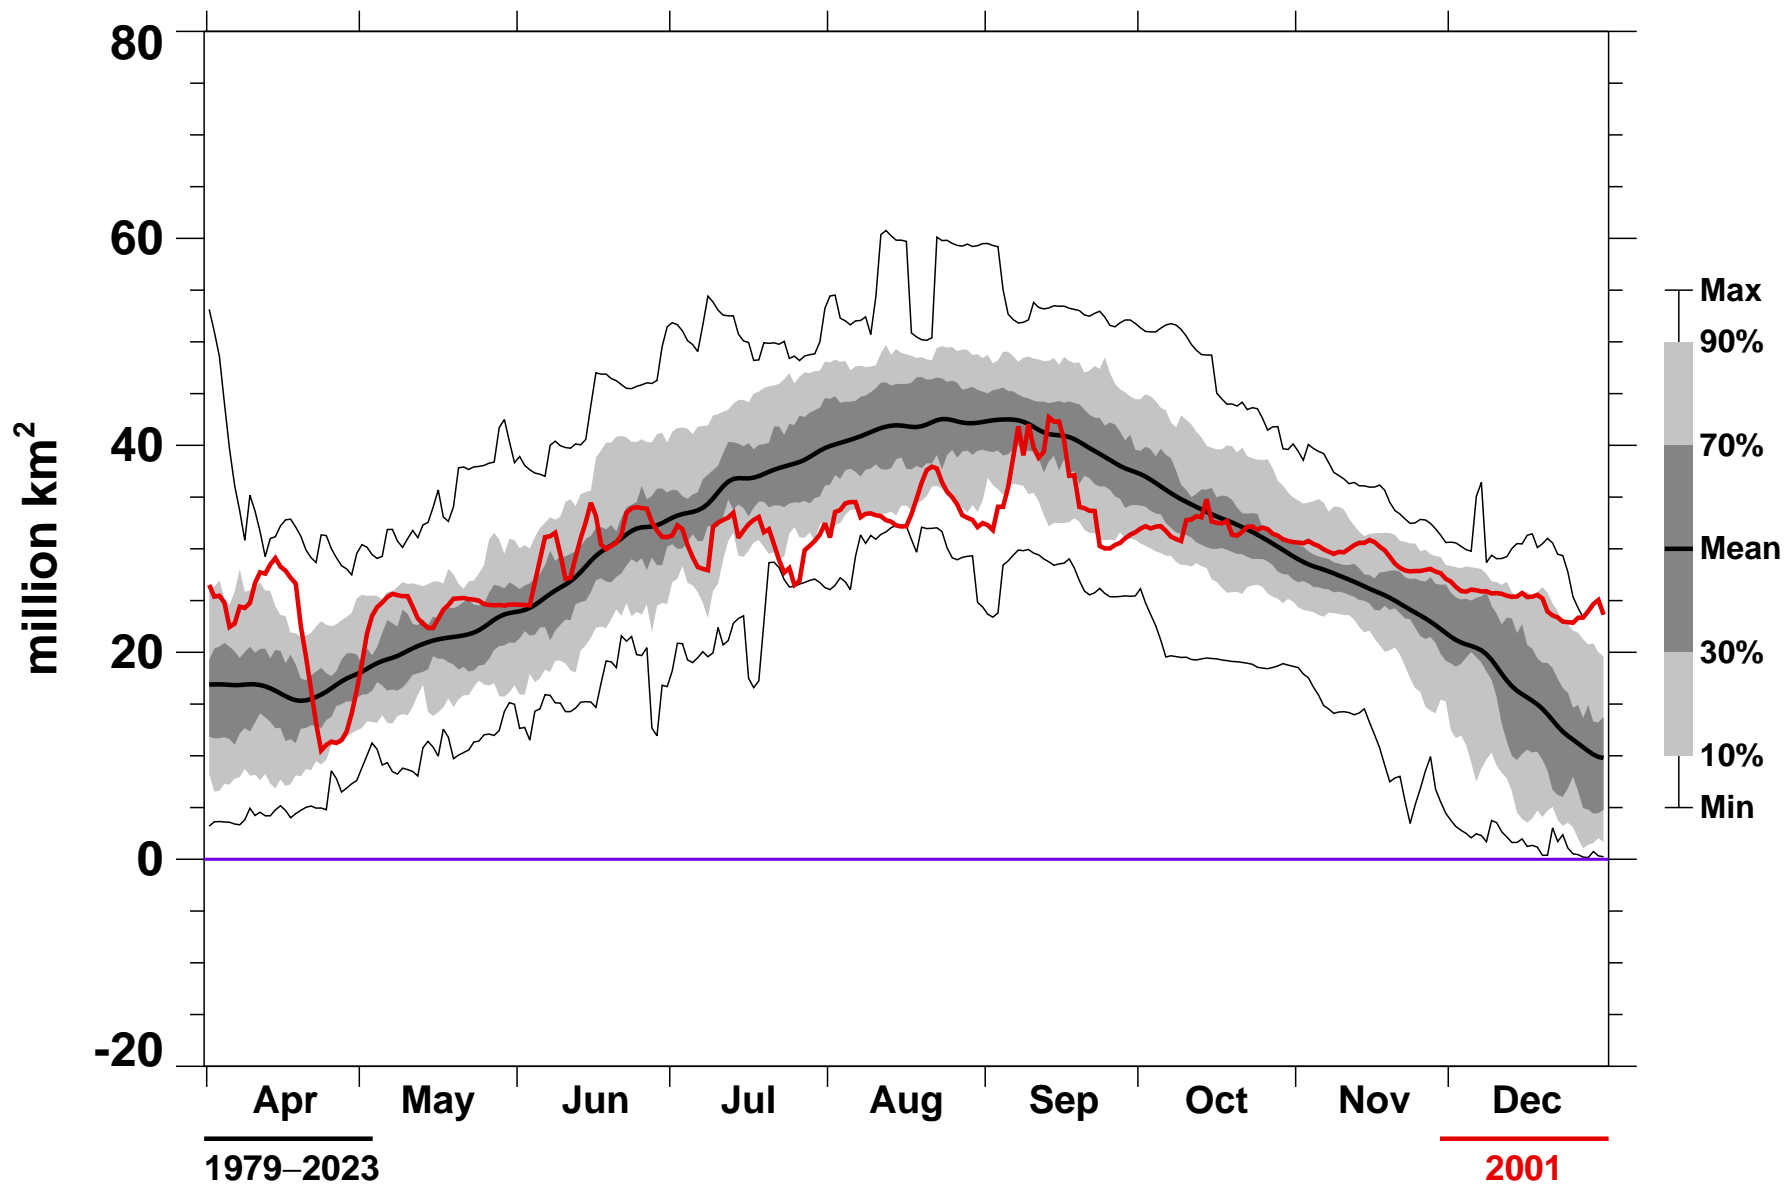

SH Vortex Area 460 K MERRA2

1979–2023

2001