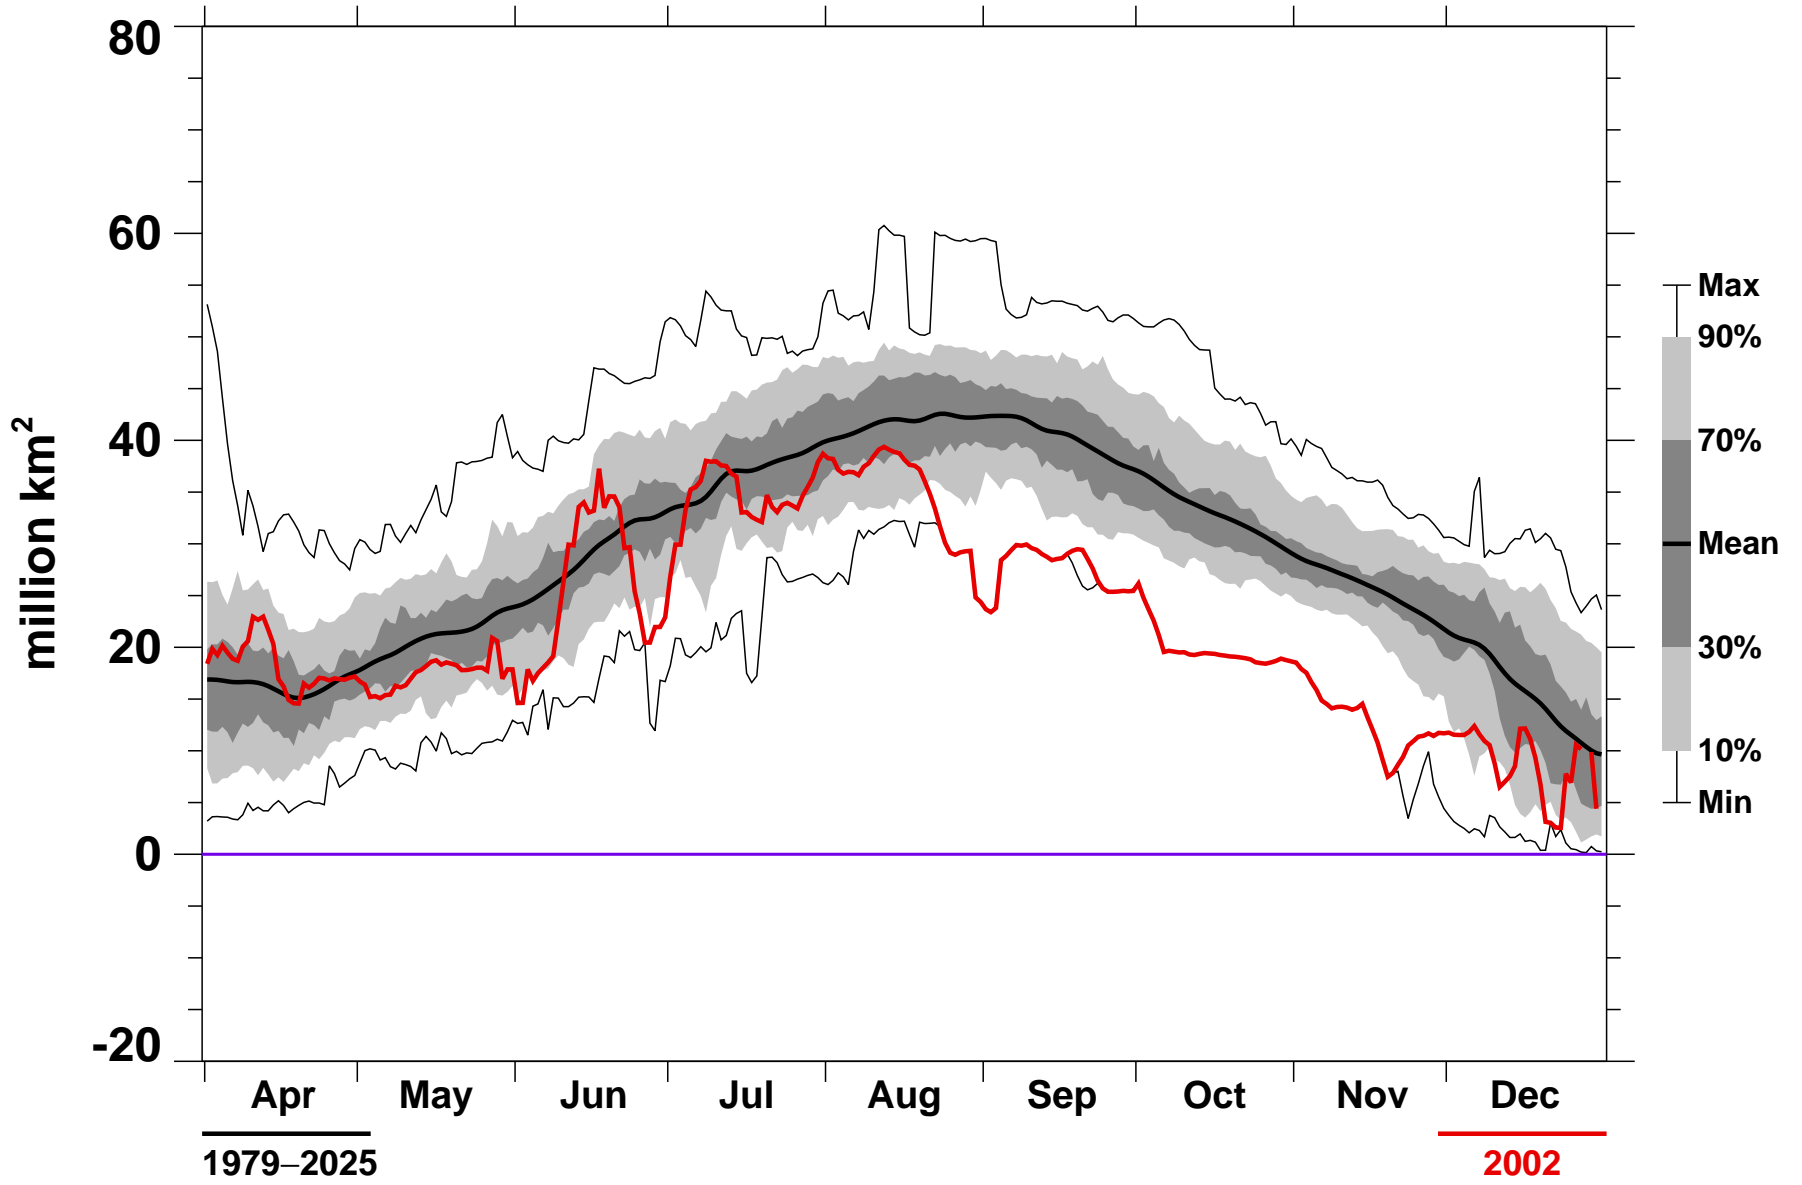

SH Vortex Area 460 K MERRA2

1979-2025

2002