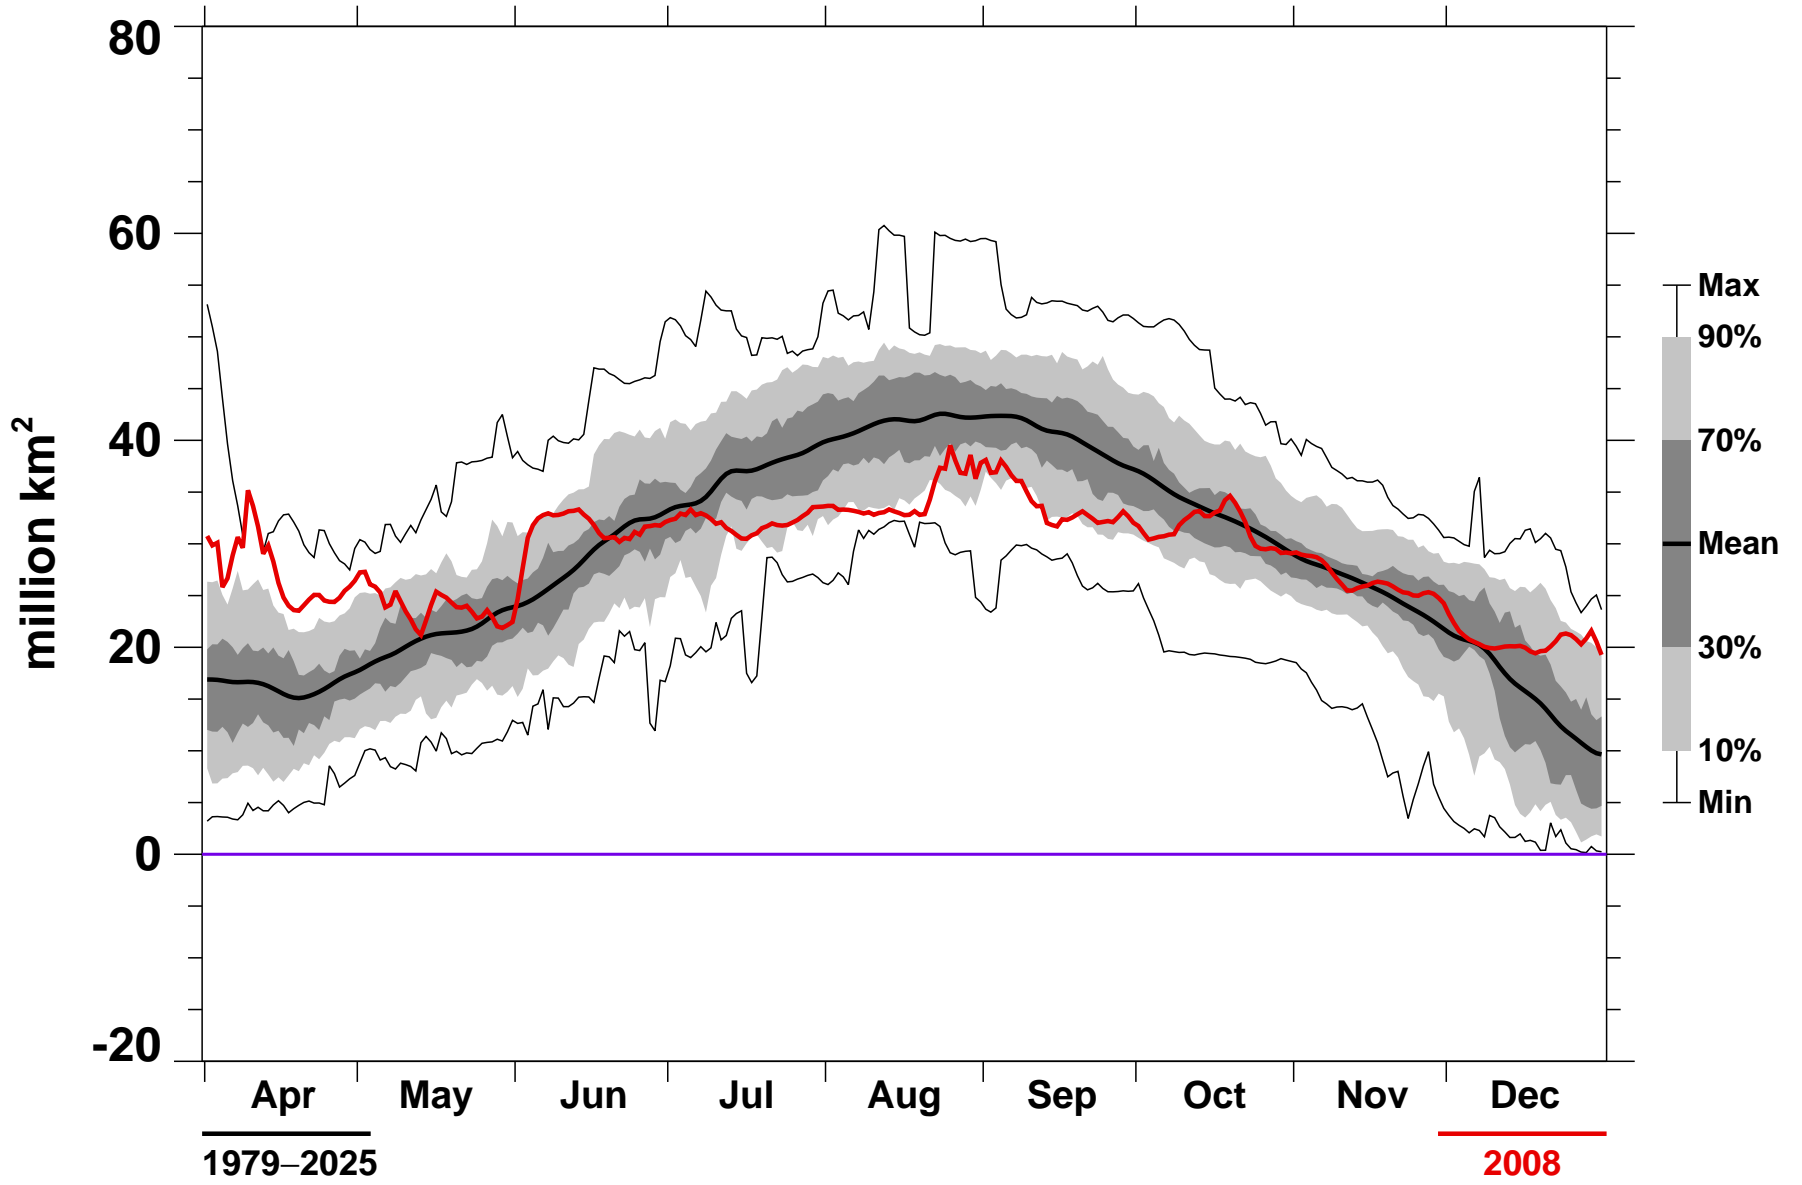

SH Vortex Area 460 K MERRA2

1979-2025

2008