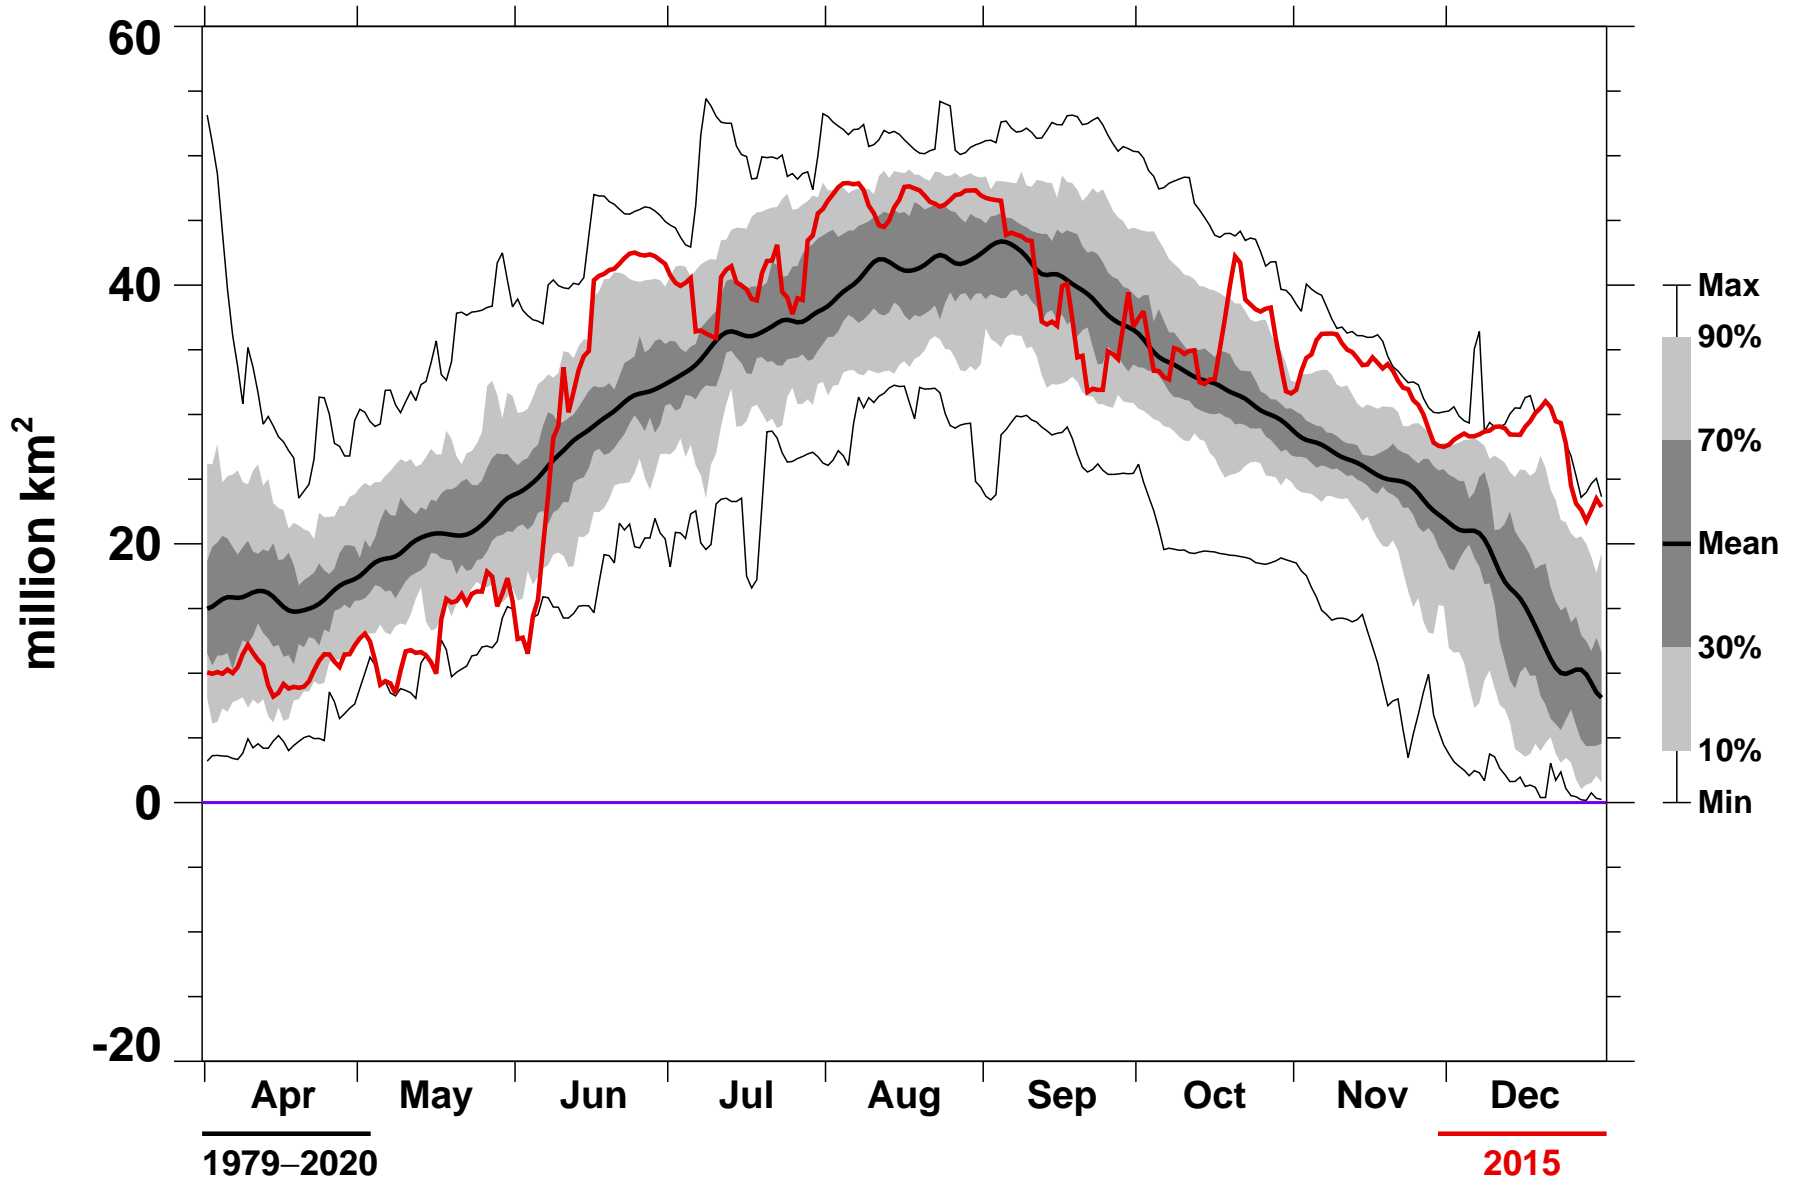

# SH Vortex Area 460 K MERRA2

1979–2020

2015