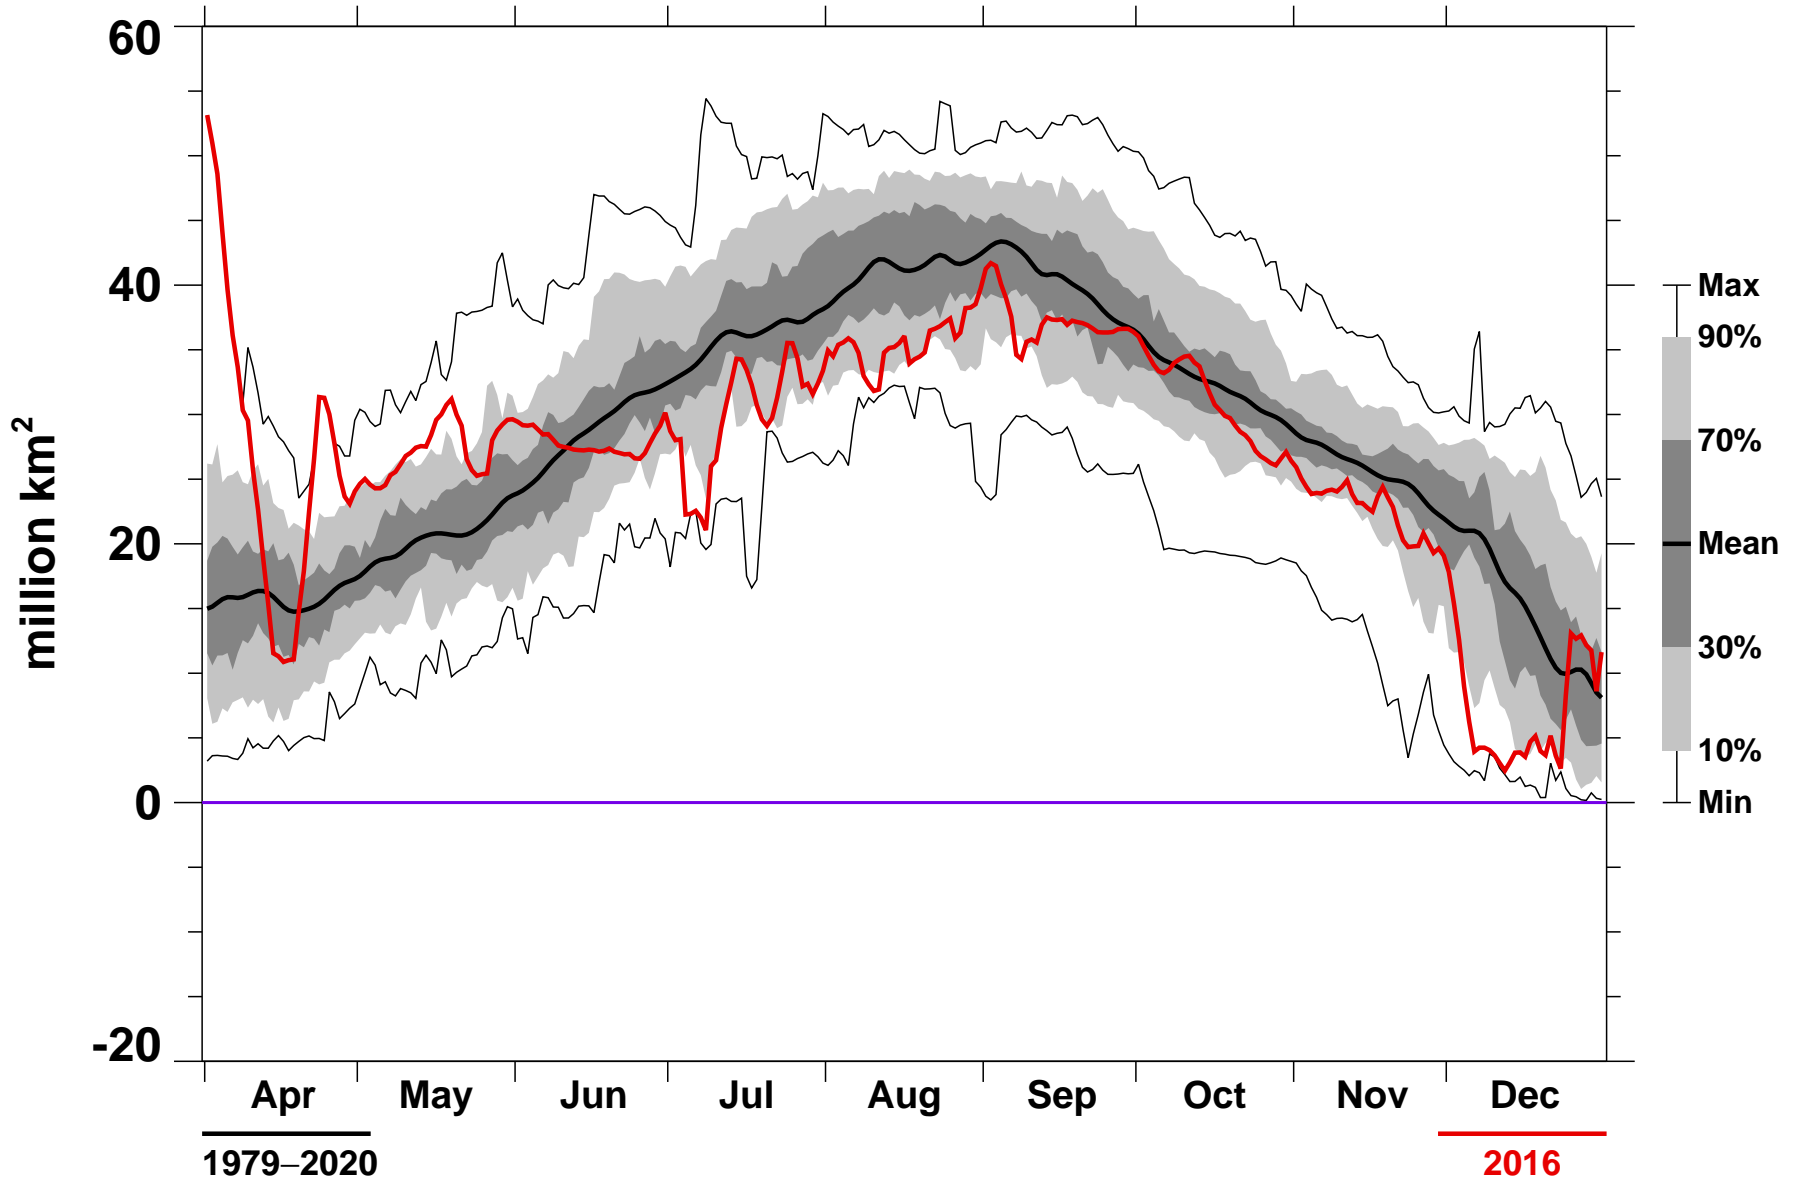

SH Vortex Area 460 K MERRA2

1979-2020

2016