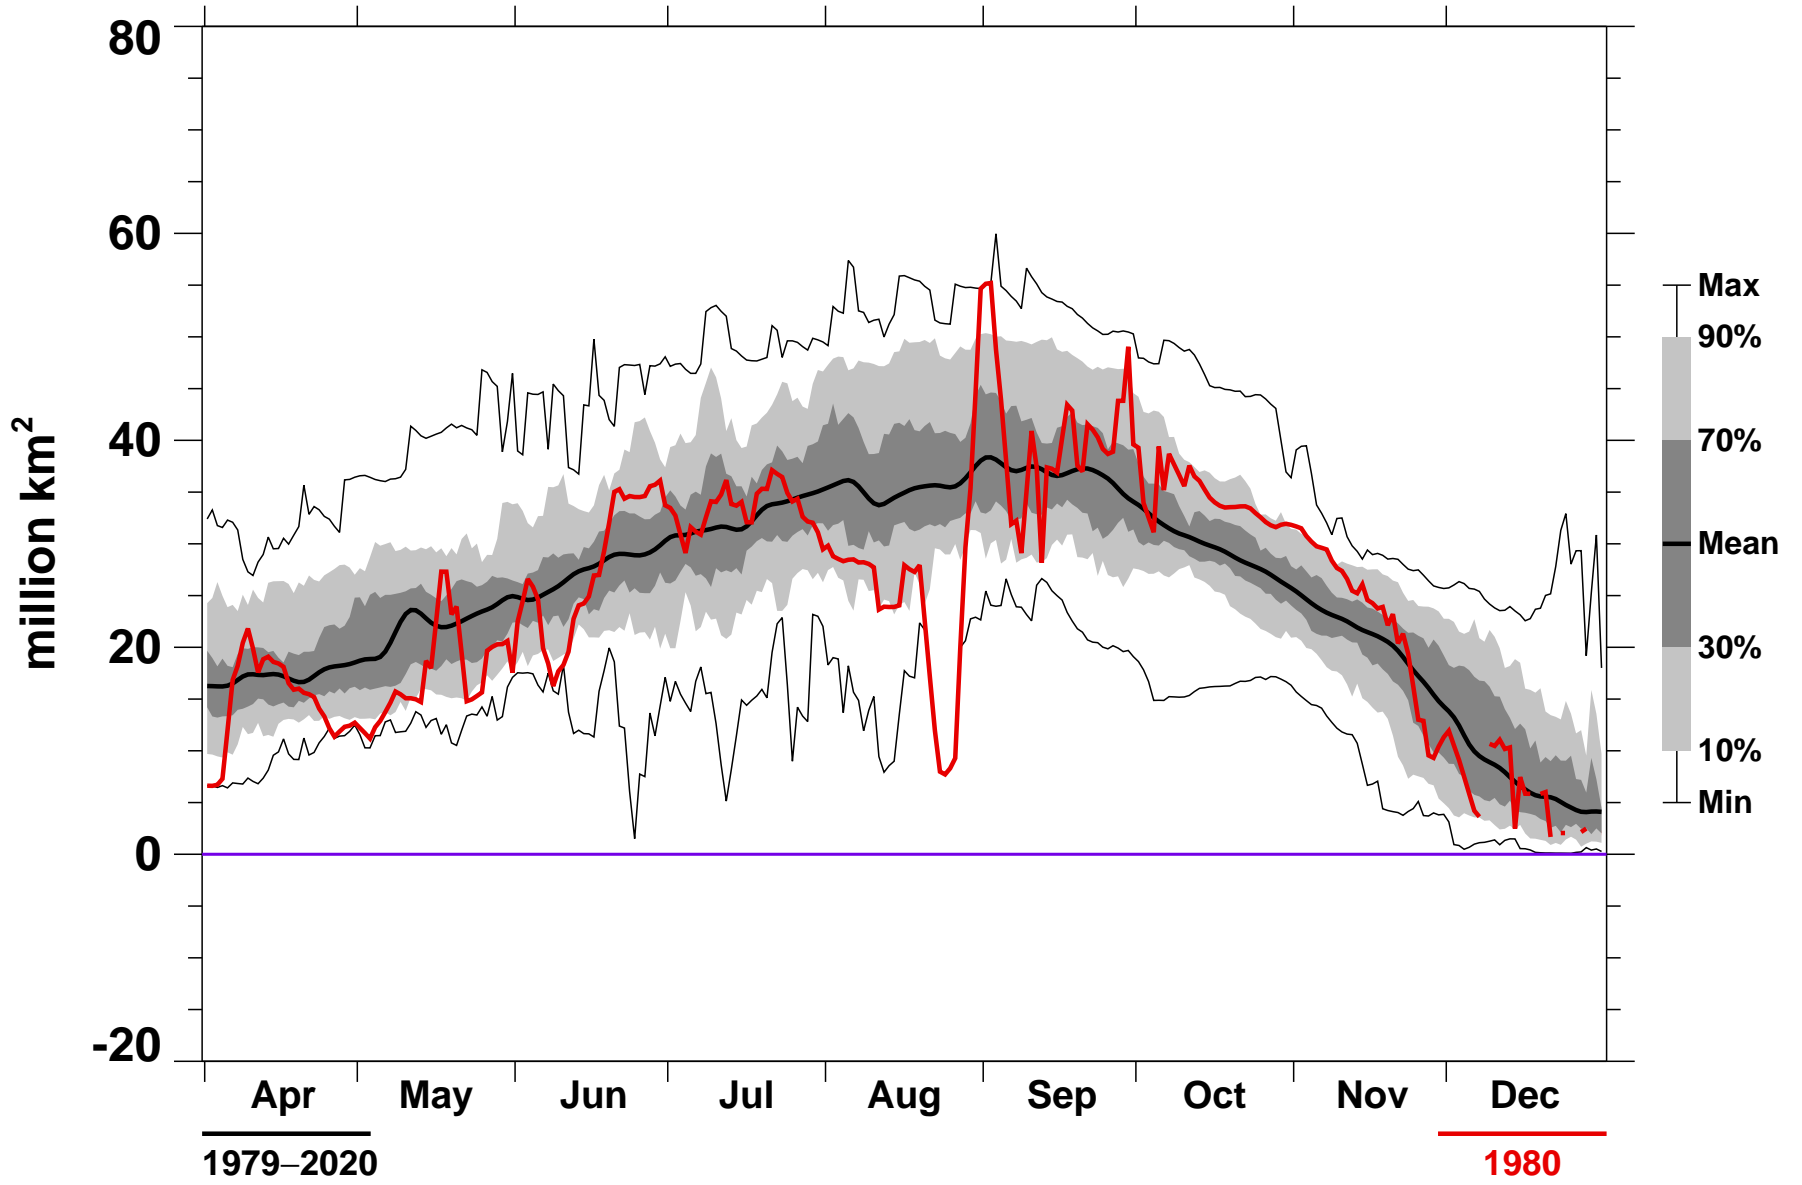

SH Vortex Area 600 K MERRA2

1979-2020

1980