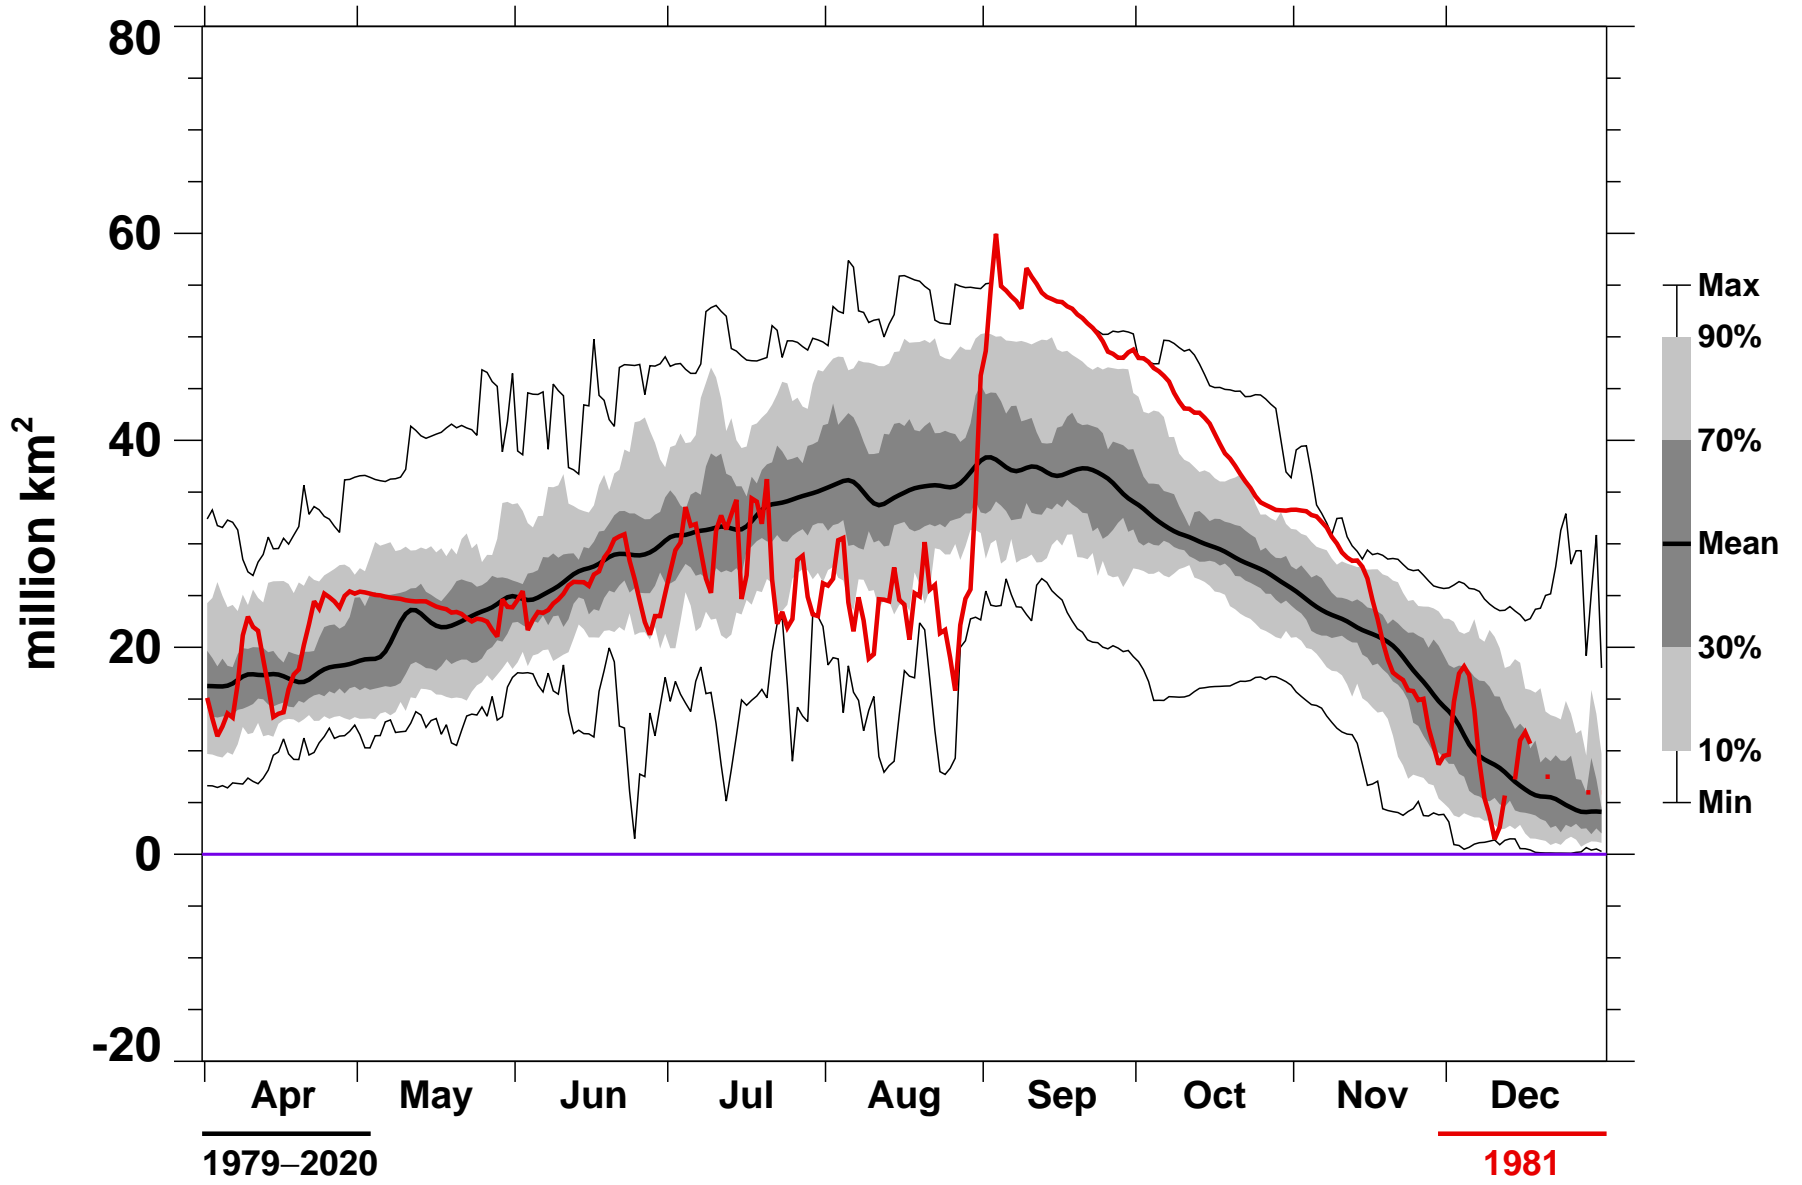

SH Vortex Area 600 K MERRA2

1979-2020

1981