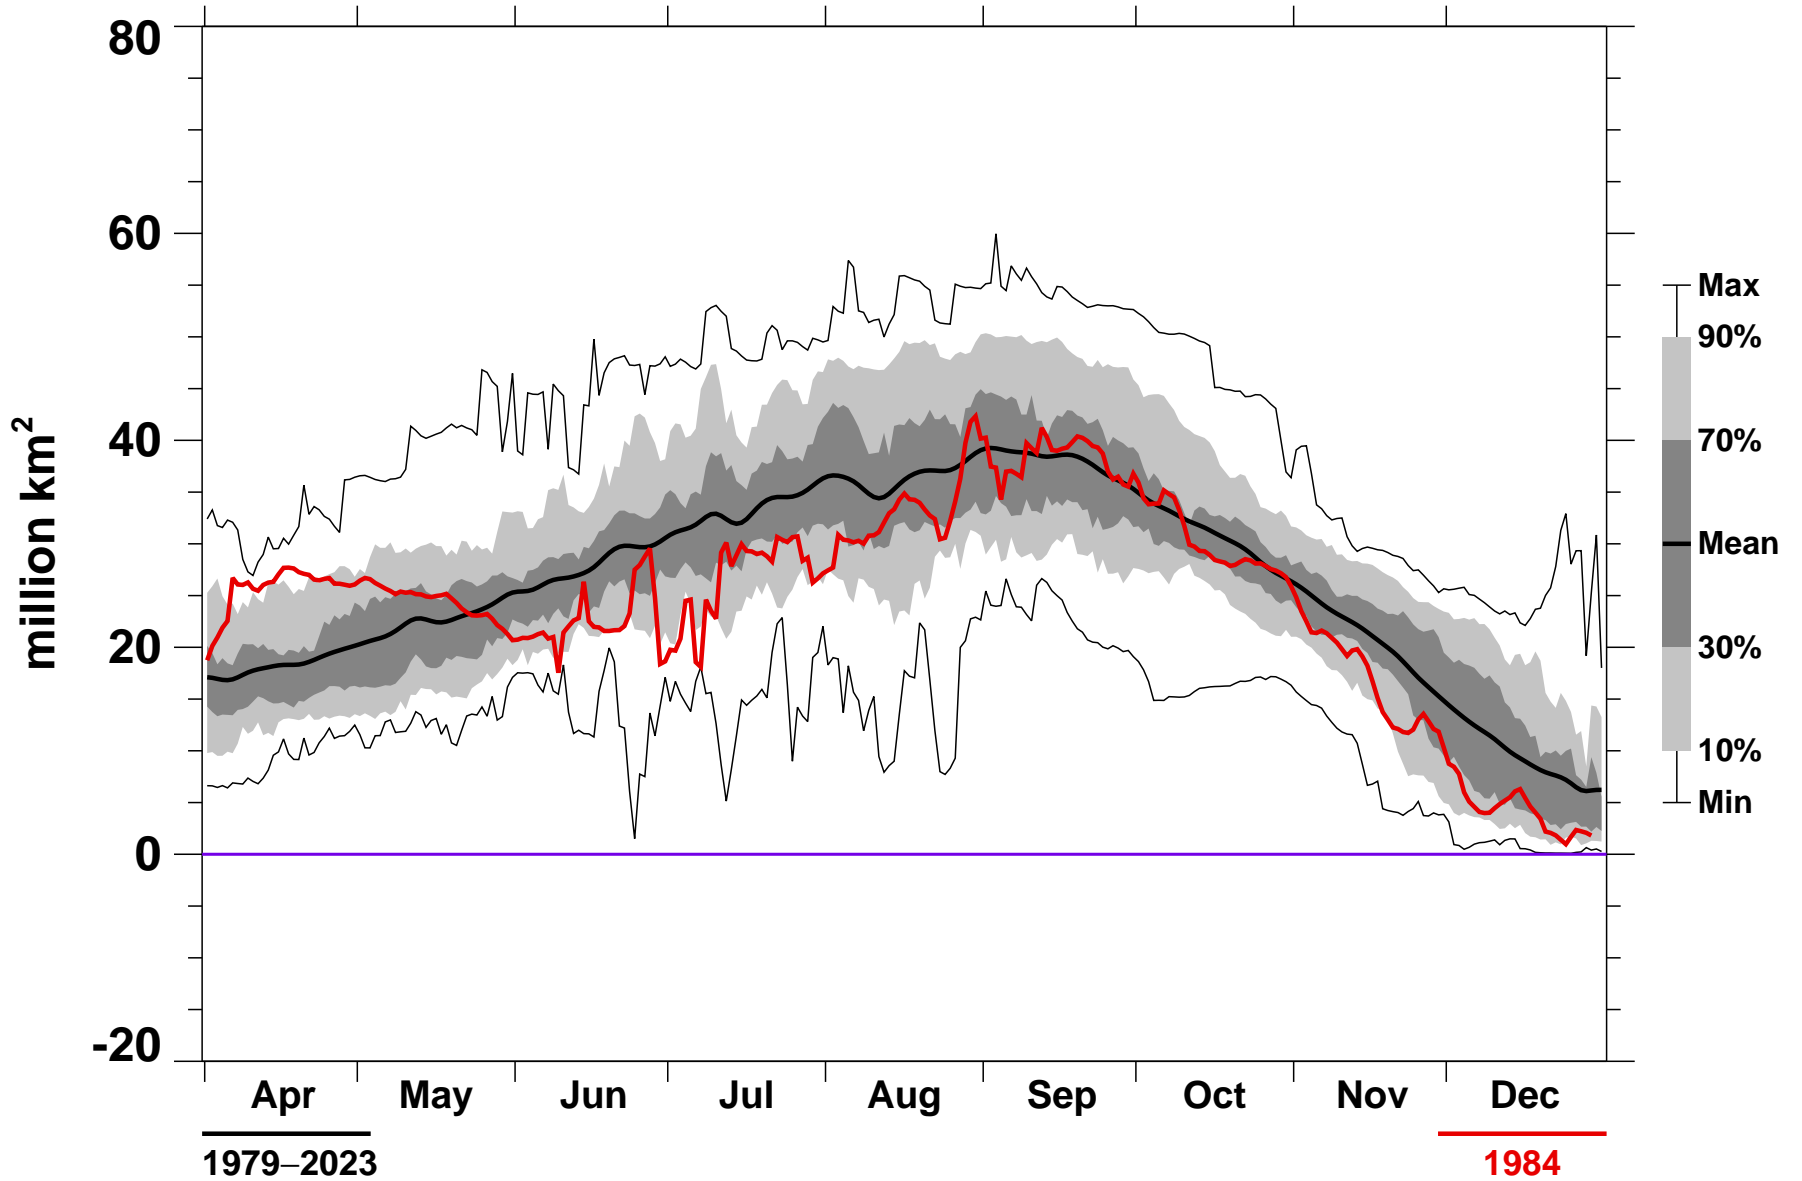

# SH Vortex Area 600 K MERRA2

1979-2023

1984