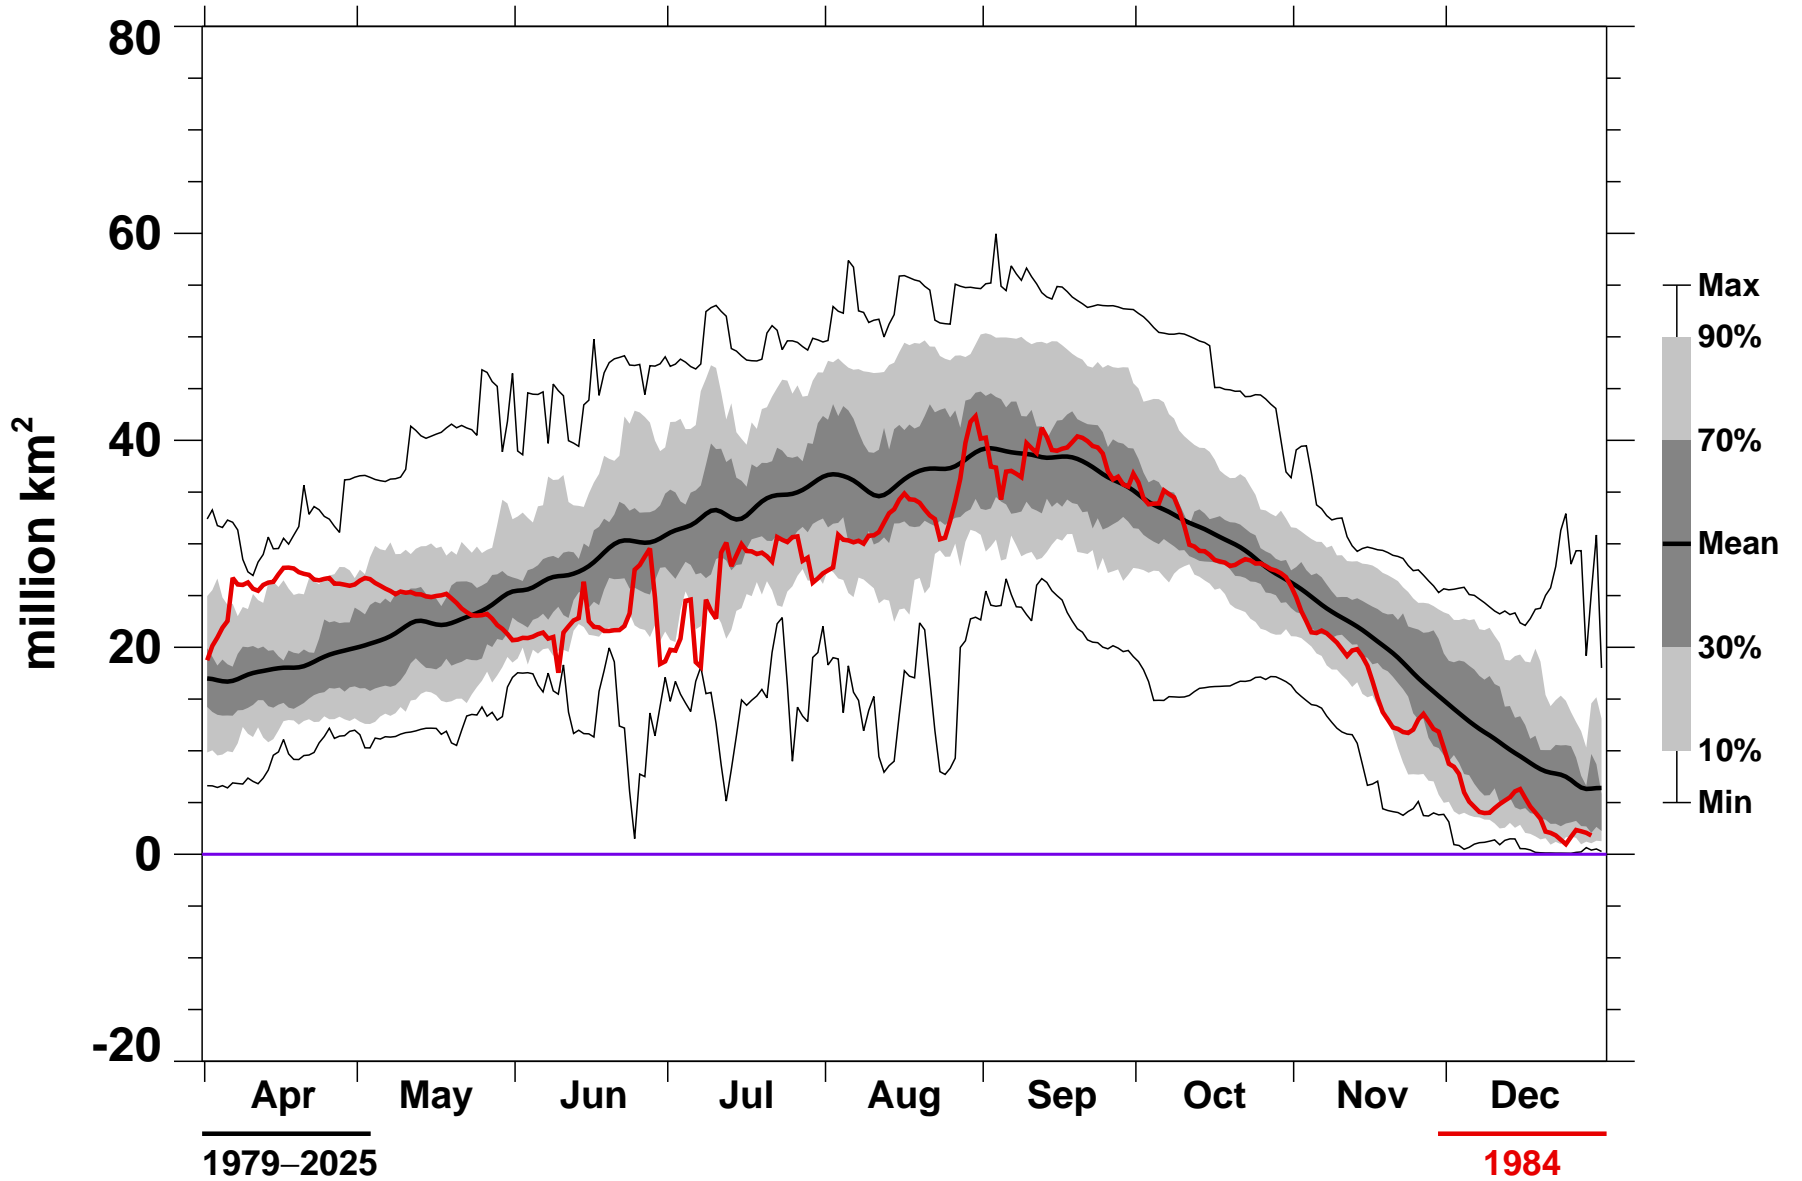

SH Vortex Area 600 K MERRA2

1979–2025

1984