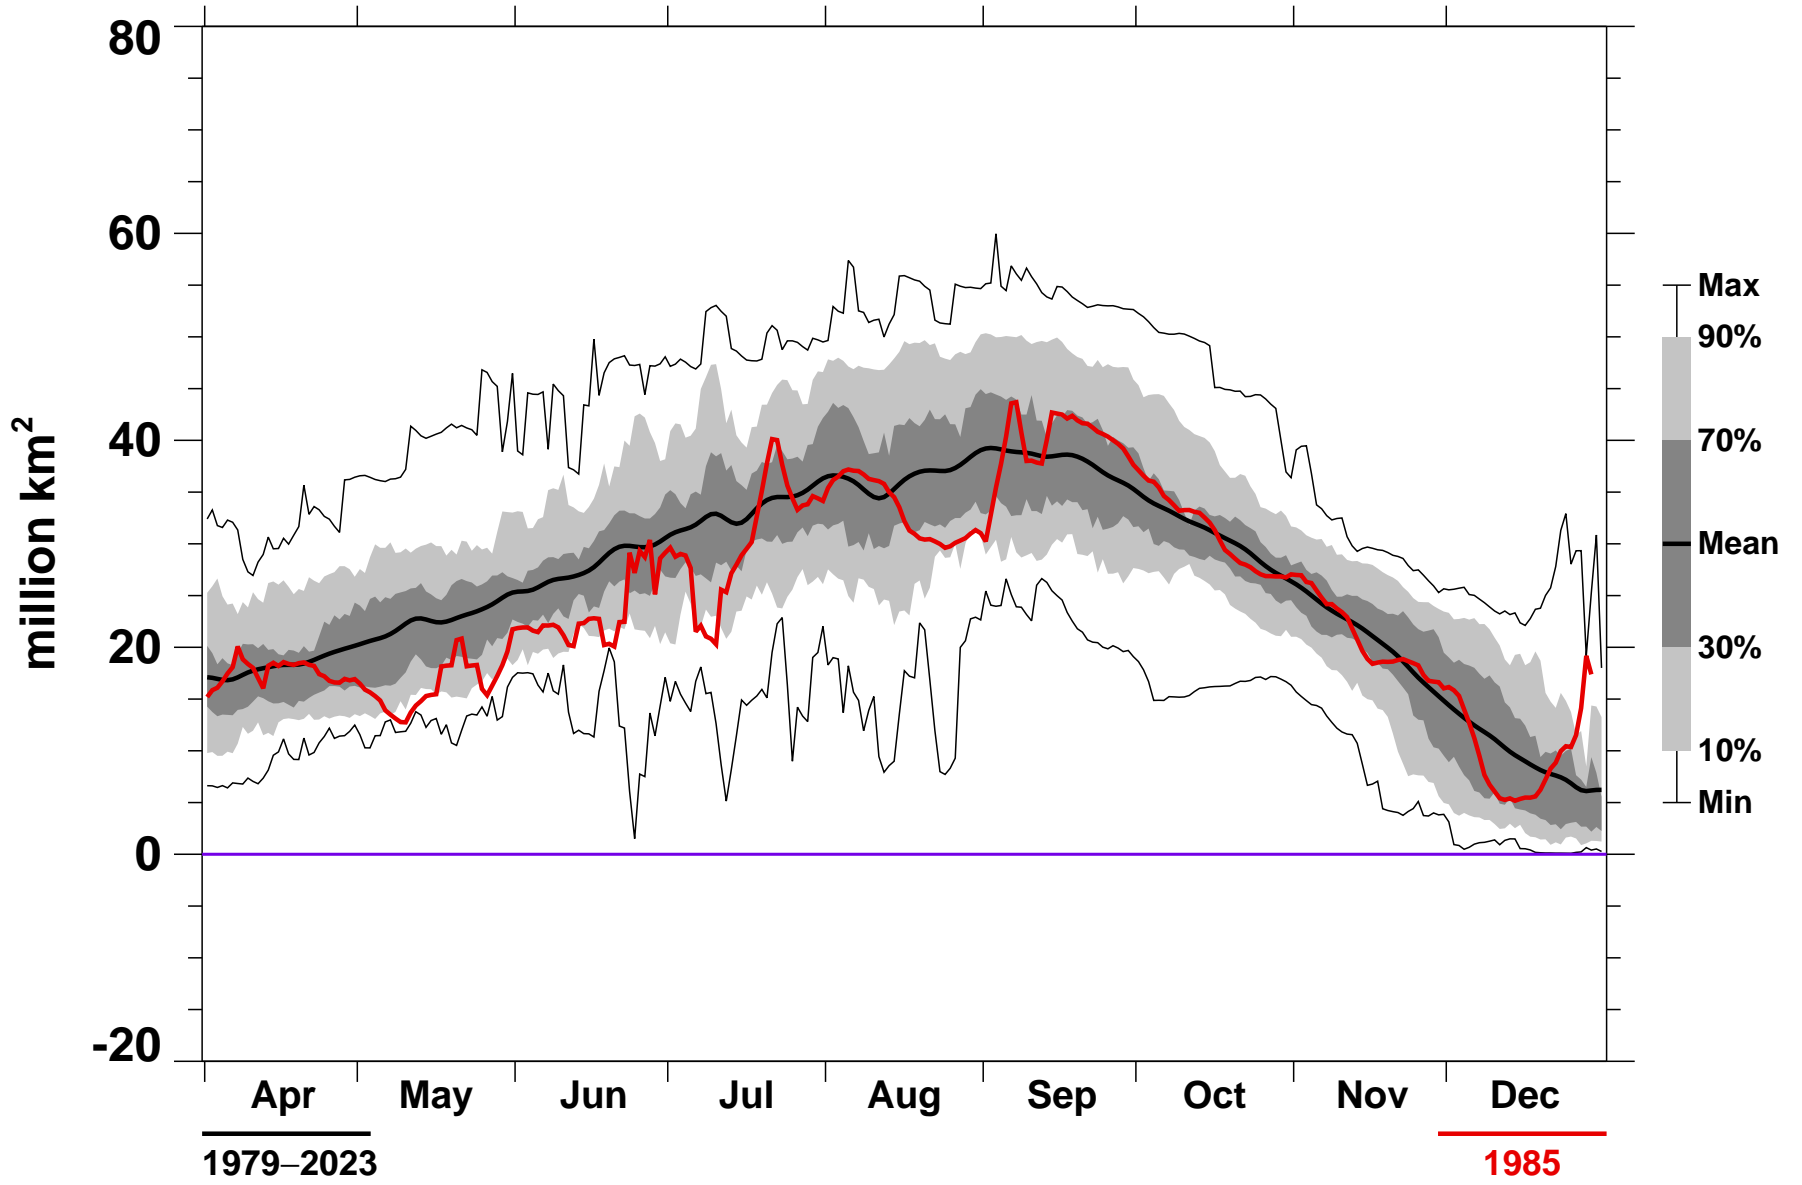

# SH Vortex Area 600 K MERRA2

1979–2023

1985